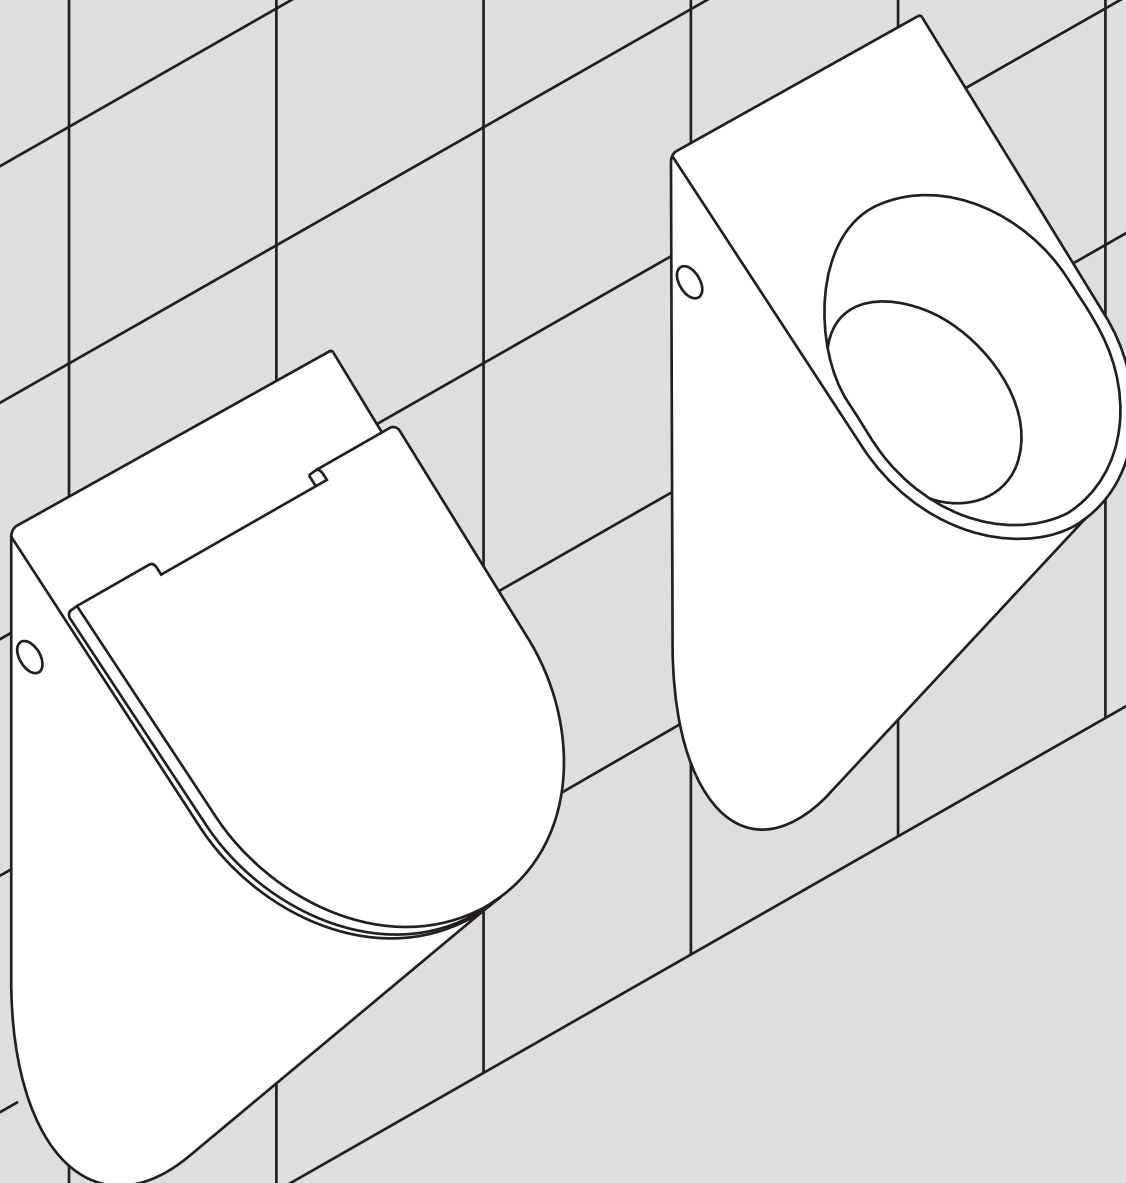

CATALANO

Orinatoio BIGBOY / BOY
Urinal BIGBOY / BOY
Urinal BIGBOY / BOY

Cod. BIGBOY - BOY

Note di montaggio
Installation instruction
Montagehinweis

A - Predisporre i raccordi idraulici e le staffe di fissaggio
 Arrange the pipes and the fixing brackets
 Wasseranschlüsse und Fixierhalterungen vorbereiten

B - Montare il sifone
 Install the siphon
 Sifon montieren

C - Posizionare l'orinatoio a parete
 Place the urinal back to wall
 Urinal an der Wand positionieren

D - Serrare i fissaggi laterali
 Screw the lateral fixings
 Seitliche Fixierschrauben festziehen