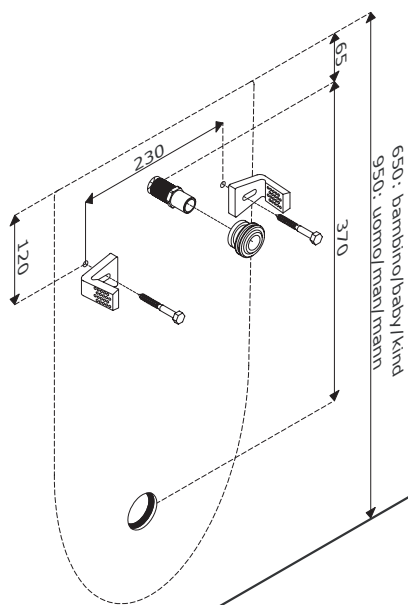

CATALANO

Orinatoio BIGBOY / BOY
Urinal BIGBOY / BOY
Urinal BIGBOY / BOY

Cod. BIGBOY - BOY

Note di montaggio
Installation instruction
Montagehinweis

A - Predisporre i raccordi idraulici e le staffe di fissaggio
 Arrange the pipes and the fixing brackets
 Wasseranschlüsse und Fixierhalterungen vorbereiten

B - Montare il sifone
 Install the siphon
 Sifon montieren

C - Posizionare l'orinatoio a parete
 Place the urinal back to wall
 Urinal an der Wand positionieren

D - Serrare i fissaggi laterali
 Screw the lateral fixings
 Seitliche Fixierschrauben festziehen

E - Per montare il coperchio (ove previsto) aprire i fori predisposti
 To install the cover (where provided) open the pre-punched holes
 Um den urinaldeckel anzubringen, vorgestanzte Löcher öffnen

F - Montare il coperchio
 Install the cover
 Urinaldeckel anbringen