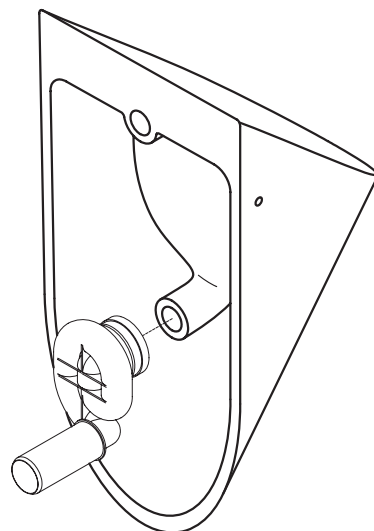

CATALANO

Orinatoio BIGBOY / BOY
Urinal BIGBOY / BOY
Urinal BIGBOY / BOY

Cod. BIGBOY - BOY

Note di montaggio
Installation instruction
Montagehinweis

A - Predisporre i raccordi idraulici e le staffe di fissaggio
 Arrange the pipes and the fixing brackets
 Wasseranschlüsse und Fixierhalterungen vorbereiten

B - Montare il sifone
 Install the siphon
 Sifon montieren

C - Posizionare l'orinatoio a parete
 Place the urinal back to wall
 Urinal an der Wand positionieren

D - Serrare i fissaggi laterali
 Screw the lateral fixings
 Seitliche Fixierschrauben festziehen