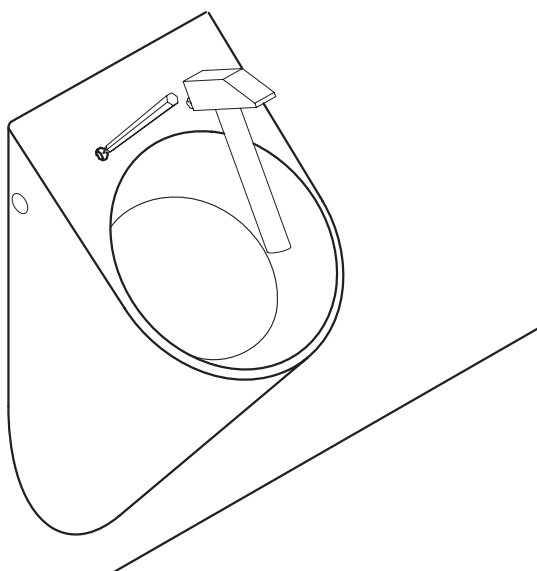

CATALANO

Orinatoio BIGBOY / BOY
Urinal BIGBOY / BOY
Urinal BIGBOY / BOY

Cod. BIGBOY - BOY

Note di montaggio
Installation instruction
Montagehinweis

A - Predisporre i raccordi idraulici e le staffe di fissaggio
 Arrange the pipes and the fixing brackets
 Wasseranschlüsse und Fixierhalterungen vorbereiten

B - Montare il sifone
 Install the siphon
 Sifon montieren

C - Posizionare l'orinatoio a parete
 Place the urinal back to wall
 Urinal an der Wand positionieren

D - Serrare i fissaggi laterali
 Screw the lateral fixings
 Seitliche Fixierschrauben festziehen