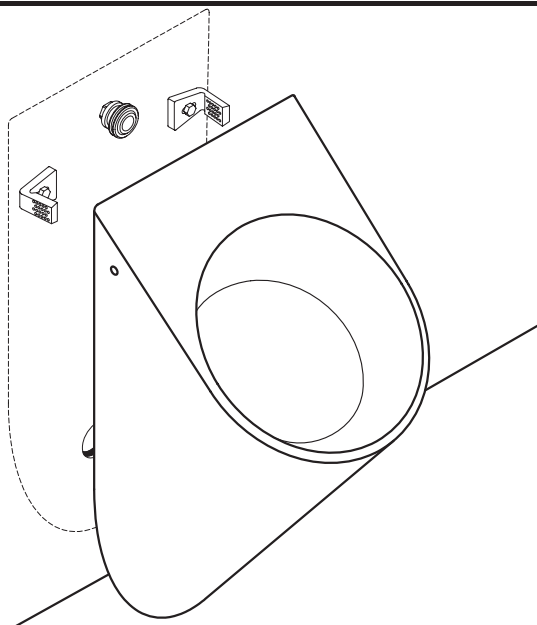

CATALANO

Orinatoio BIGBOY / BOY
Urinal BIGBOY / BOY
Urinal BIGBOY / BOY

Cod. BIGBOY - BOY

Note di montaggio
Installation instruction
Montagehinweis

A - Predisporre i raccordi idraulici e le staffe di fissaggio
 Arrange the pipes and the fixing brackets
 Wasseranschlüsse und Fixierhalterungen vorbereiten

B - Montare il sifone
 Install the siphon
 Sifon montieren

C - Posizionare l'orinatoio a parete
 Place the urinal back to wall
 Urinal an der Wand positionieren

D - Serrare i fissaggi laterali
 Screw the lateral fixings
 Seitliche Fixierschrauben festziehen

E - Per montare il coperchio (ove previsto) aprire i fori predisposti
 To install the cover (where provided) open the pre-punched holes
 Um den urinaldeckel anzubringen, vorgestanzte Löcher öffnen

F - Montare il coperchio
 Install the cover
 Urinaldeckel anbringen