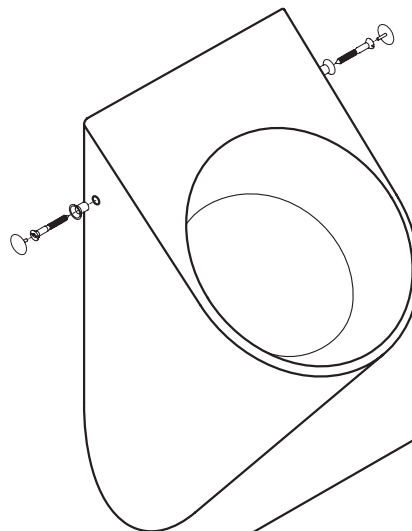

CATALANO

Orinatoio BIGBOY / BOY
Urinal BIGBOY / BOY
Urinal BIGBOY / BOY

Cod. BIGBOY - BOY

Note di montaggio
Installation instruction
Montagehinweis

A - Predisporre i raccordi idraulici e le staffe di fissaggio
 Arrange the pipes and the fixing brackets
 Wasseranschlüsse und Fixierhalterungen vorbereiten

B - Montare il sifone
 Install the siphon
 Sifon montieren

C - Posizionare l'orinatoio a parete
 Place the urinal back to wall
 Urinal an der Wand positionieren

D - Serrare i fissaggi laterali
 Screw the lateral fixings
 Seitliche Fixierschrauben festziehen