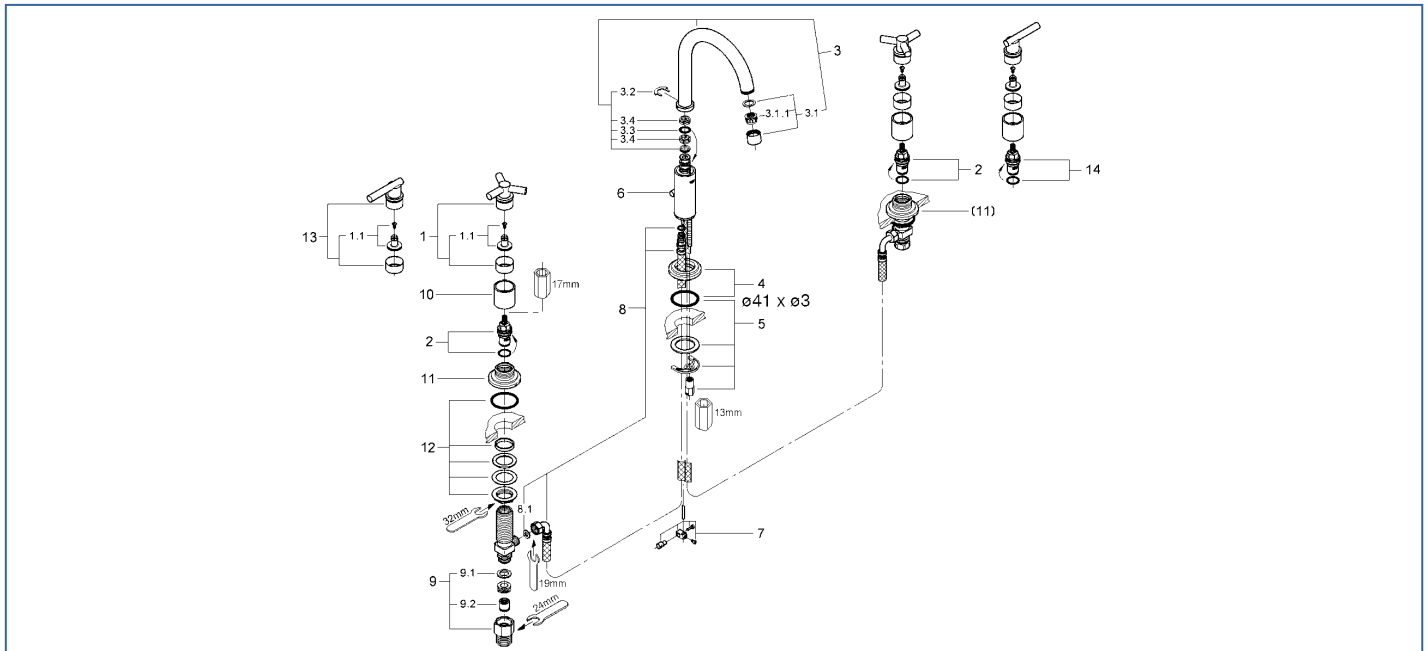

ATRIO

20 008 00J

図番	名称	品番
1	イプシロンハンドル	45 603 000
1.1	インサート	45 605 000
2	セラミックヘッドパーツ	45 882 000
3	吐水口	45 614 000
3.1	エアレーター	06 574 000
3.1.1	マウザーA	02 0561 0
3.1.1A	マウザーD	02 2031 001
3.2	クリップ	08 065 000
3.3	Oリング	01 285 000
3.4	ロールリング	02 250 131
4	化粧プレート	45 629 000
5	締付セット	46 249 000
5A	スポンジパッキン	SP -3
6	引棒	06 575 000
6A	引棒 100 mm延長	JPX 200 00

図番	名称	品番
6B	引棒プラグ栓	JPX 320 00
7	ジョイントピース	06 844 00U
8	接続ホース	45 461 000
8.1	3/8 パッキン D=14.5 d=10 t=2	FP -10
9	逆止弁アダプター	01 931 000
9.1	1/2 パッキン D=19 d=12 t=2	FP -01
9.2	逆止弁φ15	DW15
10	化粧スリーブ	08 124 000
11	化粧フランジ(湯水)	45 630 000
12	バルブ締付セット	45 286 000
13	ヨーતાハンドル	45 609000
14	セラミックヘッドパーツ(左閉)	45 883000