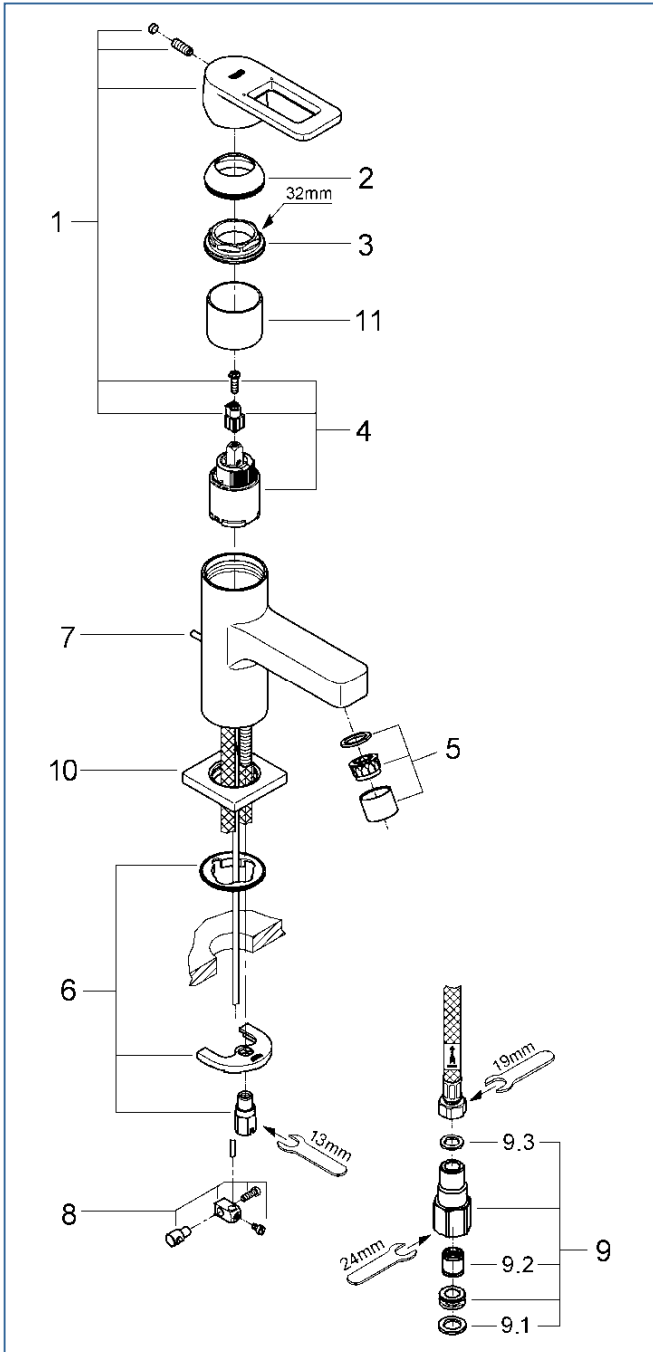

QUADRA

32 631 00J

図番	名称	品番
1	クアドラレバー	46 637 000
2	化粧カバー	46 116 000
3	止ナット(M42) 03 281 037	46 460 000
4	セラミックカートリッジ	46 374 000
5	エアレーター	06 574 000
6	締付セット	46 671 000
6A	スポンジパッキン	SP -4
7	引棒 401200038	7A を使用
7A	引棒 185 mm延長	46 739 000
7B	プラグ栓	JPX 325 00
8	ジョイントピース	06 844 00U
9	逆止弁アダプター	12 072 000
9.1	1/2 パッキン D=19 d=12 t=2	FP -01
9.2	逆止弁φ15	DW15
9.3	3/8 パッキン D=14.5 d=10 t=2	FP -10
10	化粧プレート 64 978 038	設定なし
11	止ナットスリーブ 02 934 131	設定なし