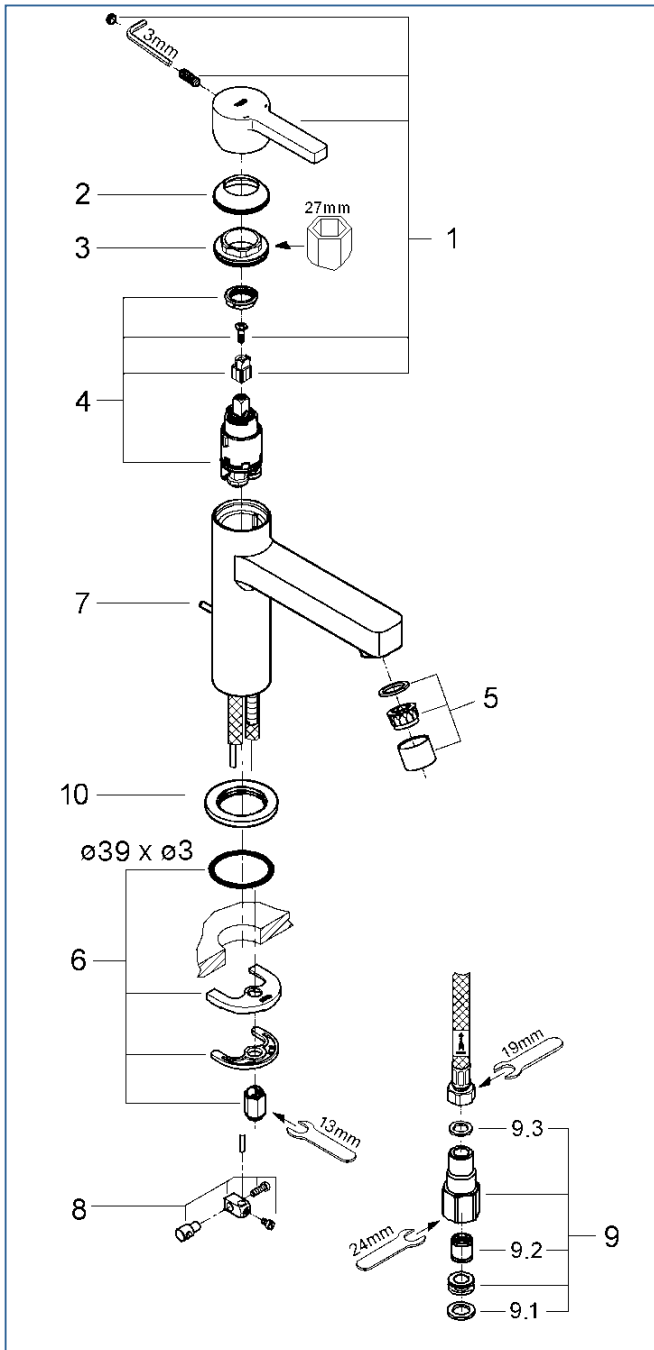

LINEARE

23 443 00J

図番	名称	品番
1	リネアレバー	46 786 000
2	化粧カバー(φ37)	46 581 000
3	止ナット(M37)	07 519 000
4	セラミックカートリッジ	46 580 000
5	エアレーター(定流量弁付)	13 935 000
5A	エアレーターD	13 944 000
6	締付セット	46 645 000
6A	スポンジパッキン	JPQ 305 00
7	引棒 401200038	4A を使用
7A	引棒 185 mm延長	46 739 000
7B	プラグ栓	JPX 325 00
8	ジョイントピース	06 844 00U
9	逆止弁アダプター	12 072 000
9.1	1/2 パッキン D=19 d=12 t=2	FP -01
9.2	逆止弁φ15	DW15
9.3	3/8 パッキン D=14.5 d=10 t=2	FP -10
10	化粧プレート 07 420 138	設定なし