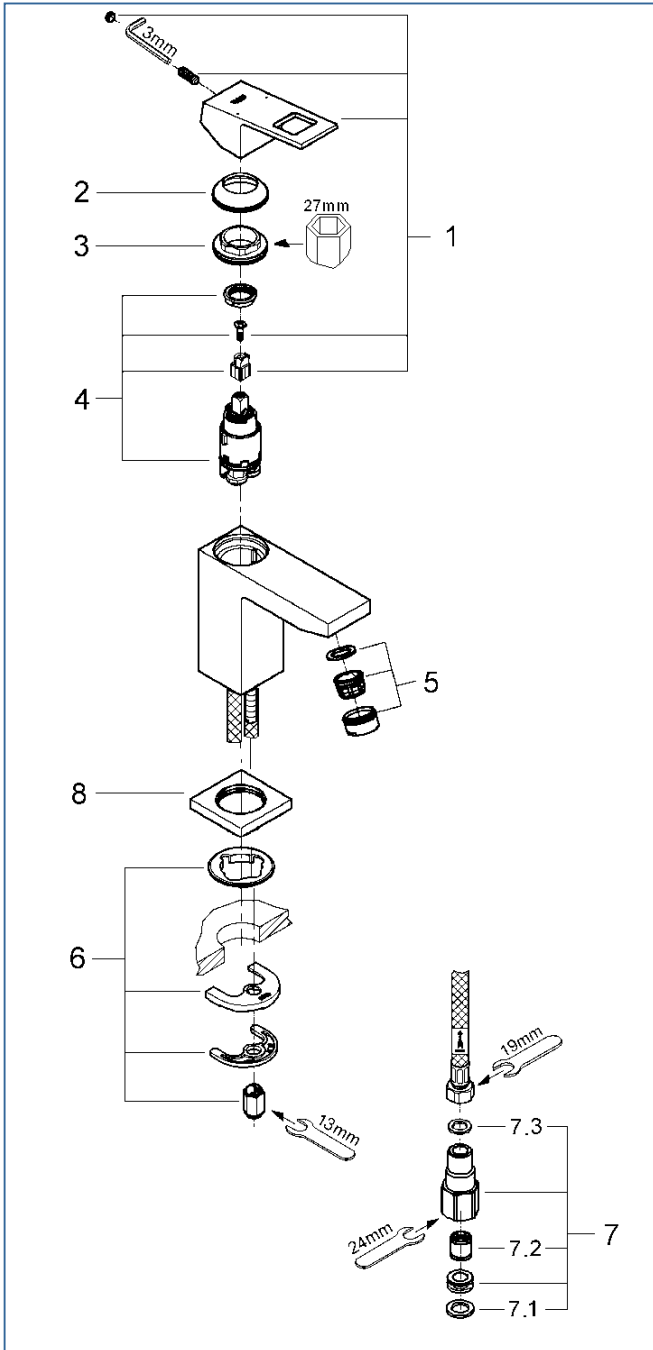

EUROCUBE

23 132 00J

図番	名称	品番
1	キューブレバー	46 786 000
2	化粧カバー(φ41)	設定なし
	化粧カバー	40 0832 038
	Oリング	11 683 031
3	止ナット	46 715 000
4	セラミックカートリッジ	46 580 000
5	エアレーターA	13 929 000
5A	エアレーターD	13 941 000
6	締付セット	46 645 000
6A	スポンジパッキン	JPQ 305 00
7	逆止弁アダプター	12 072 000
7.1	1/2 パッキン D=19 d=12 t=2	FP -01
7.2	逆止弁φ15	DW15
7.3	3/8 パッキン D=14.5 d=10 t=2	FP -10
8	化粧プレート 40 3130 038	設定なし