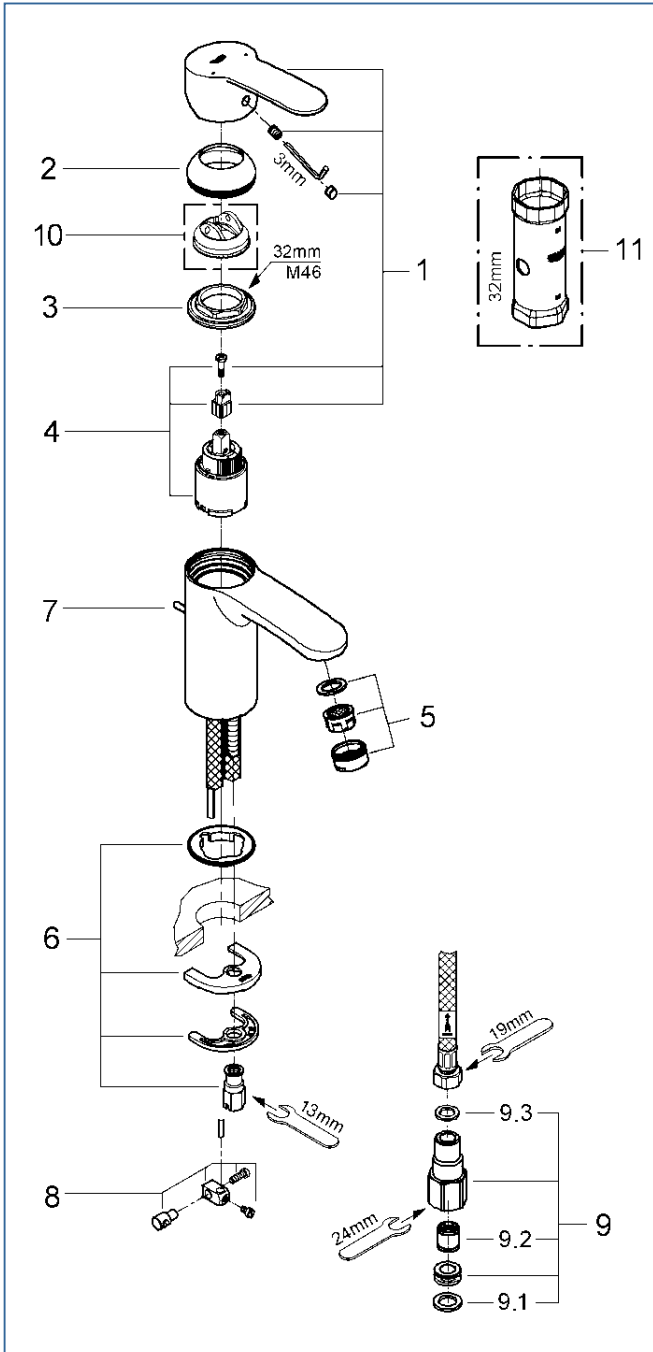

**EUROSTYLE COSMO**

**32 357 002**

図番	名称	品番
1	スタイルコスモレバー	46 748 000
2	化粧カバー	46 492 000
3	止ナット	46 460 000
4	セラミックカートリッジ	46 374 000
5	エアレーター	13 941 000
6	締付セット	46 671 000
6A	スポンジパッキン	JPQ 305 00
7	引棒 40120038	7A を使用
7A	引棒 185 mm延長	46 739 000
7B	プラグ栓	JPX 320 00
8	ジョイントピース	06 844 00U
9	逆止弁アダプター	12 072 000
9.1	1/2 パッキン D=19 d=12 t=2	FP -01
9.2	逆止弁φ15	DW15
9.3	3/8 パッキン D=14.5 d=10 t=2	FP -10
10	リミッター	46 375 000
11	工具	19 332 000