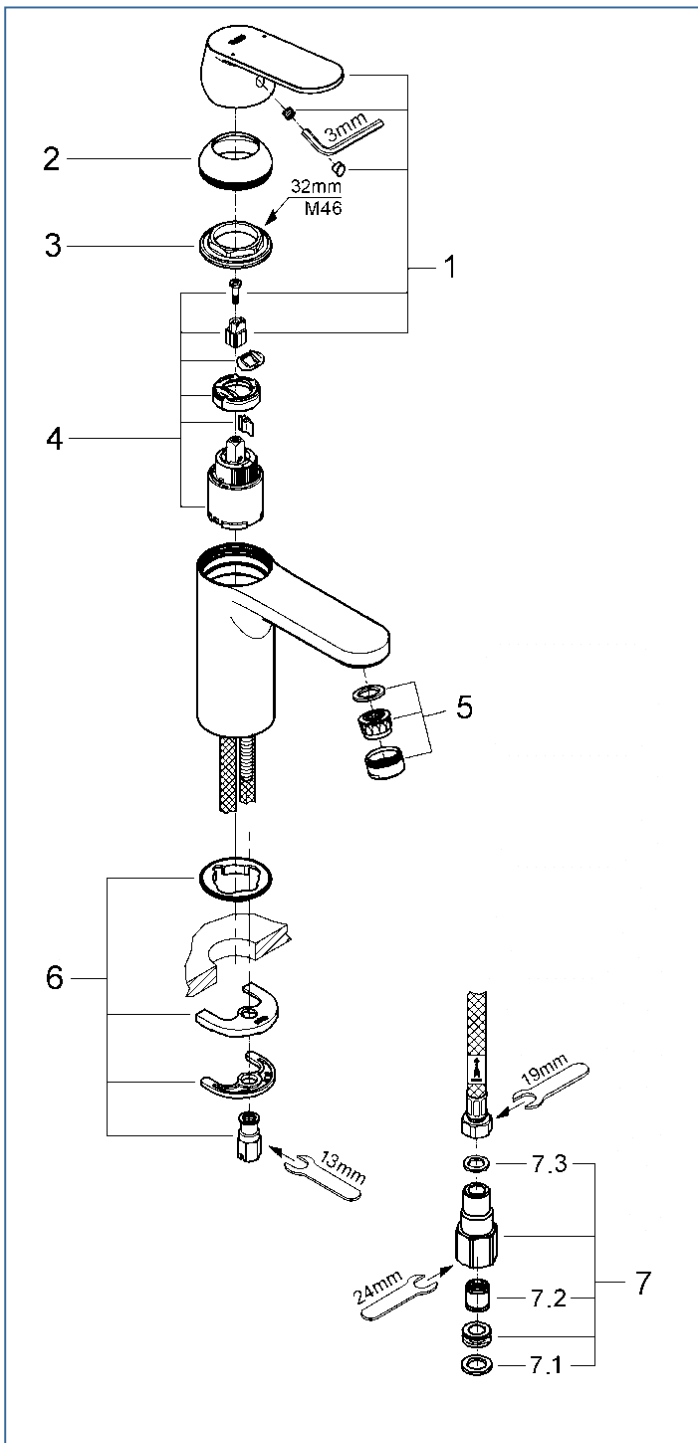

EUROSMART COSMO

JP5 625 00

図番	名称	品番
1	コスモレバー	46 828 000
2	化粧カバー	46 492 000
3	止ナット	46 460 000
4	セラミックカートリッジ	設定なし
	セラミックカートリッジ	40 5530 840
5	エアレーター-64 450	設定なし
5.1A	エアレーター可変部分	40.6003.000.01
6	締付セット	46 671 000
6A	スポンジパッキン	JPQ 305 00
7	逆止弁アダプター	12 072 000
7.1	1/2 パッキン D=19 d=12 t=2	FP -01
7.2	逆止弁φ15	DW15
7.3	3/8 パッキン D=14.5 d=10 t=2	FP -10

通常在庫になっていない部品、品切れになっている時は、受注後1ヶ月から2ヶ月あとの納入になります。