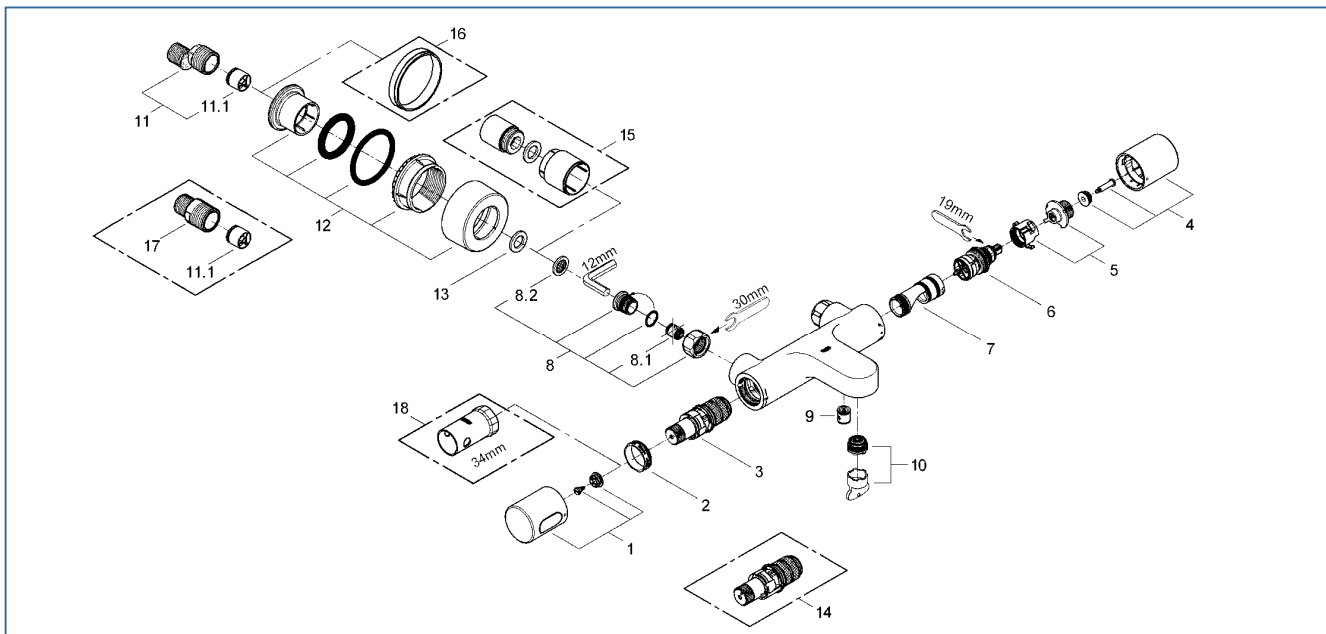

**GROHOTHERM 3000 Cosmopolitan**

**34 276 10J**

図番	名称	品番
1	3000C 温度ダイヤル	47 803 000
2	固定ナット	47 743 000
2.1	固定ナット(M36)	10 101 000
3	サーモスタットカートリッジ	47 439 000
4	3000C 開閉切替ハンドル	47 804 000
5	インサートセット	47 750 000
6	アクアジマー	12 433 000
7	混合筒	47 751 000
8	袋ナットセット	47 189 000
8.1	逆止弁φ15	DW15
8.2	3/4 ストレーナー ファイバー製	07 264 000
8.2A	φ15 ストレーナー プラスチック製	06 768 031
8.2B	3/4 ストレーナー ゴム製	JPI 002 00

図番	名称	品番
9	逆止弁φ15	DW15
10	エアレーター(泡沫) 工具付	13 926 000
11	インレット	01 932 000
11.1	逆止弁φ15	DW20
12	フランジ	07 288 045
13	3/4 パッキン D=24 d=15 t=3	01 386 00U
14	逆配管サーモスタットカートリッジ	47 175 000
15	エクステンション	46 238 000
16	スペーシング 12 mm	JPX 013 00
	スペーシング 10 mm 重用	JPX 022 00
17	ストレートインレット	MT -1 -1
18	サーモ工具	19 332 000