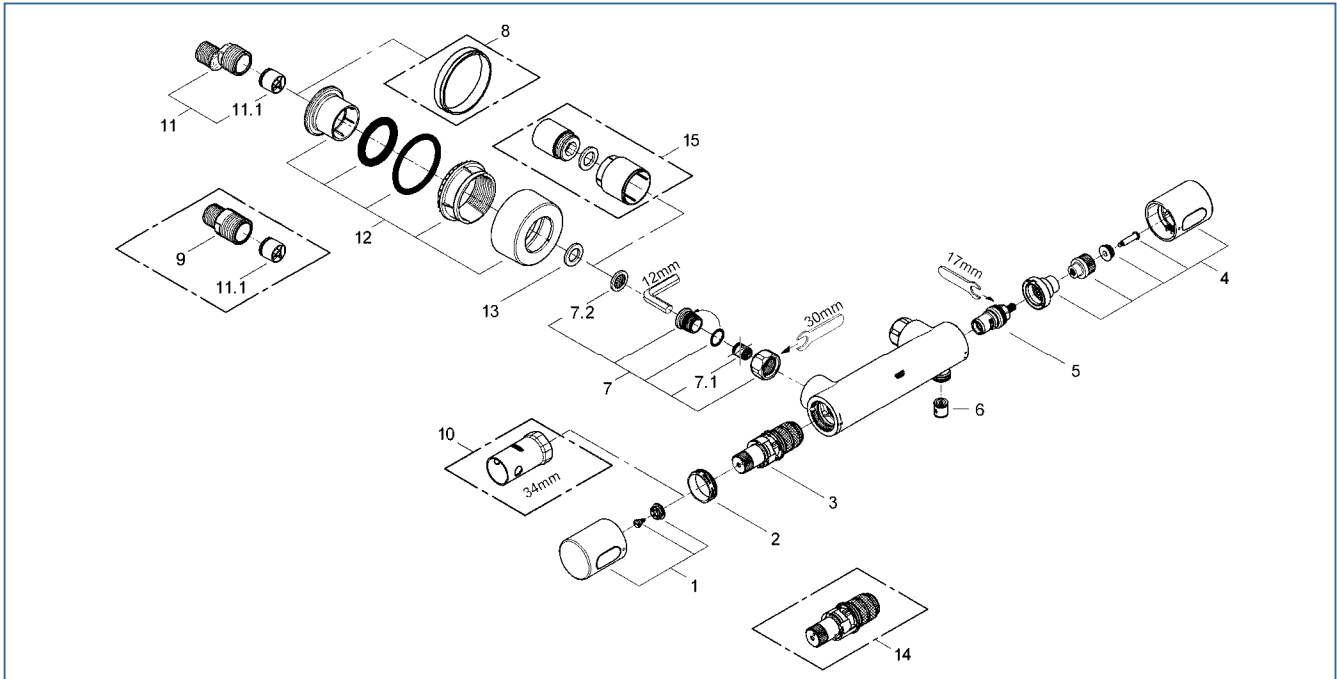

**GROHOTHERM 3000 Cosmopolitan**

**34 27410J**

図番	名称	品番
1	3000C 温度ダイヤル	47 803 000
2	固定ナット	47 743 000
2.1	固定ナット(M36)	10 101 000
3	サーモスタットカートリッジ	47 439 000
4	3000C 開閉ハンドル	47 803 000
5	セラミックヘッドパーツ	45 648 000
6	逆止弁φ15	DW15
7	袋ナットセット	47 189 000
7.1	逆止弁φ15	DW15
7.2	3/4 ストレーナー ファイバー製	07 264 000
7.2A	φ15 ストレーナー プラスチック製	06 768 031
7.2B	3/4 ストレーナー ゴム製	JPI 002 00

図番	名称	品番
8	スぺーサーリングφ 12 mm	JPX 013 00
	スぺーサーリングφ 10 mm重用	JPX 022 00
9	ストレートインレット	MT -1 -1
10	サーモ工具	19 332 000
11	インレット	01 932 000
11.1	逆止弁φ15	DW20
12	フランジ	07 288 045
13	3/4 パッキン D=24 d=15 t=3	01 386 00U
14	逆配管サーモスタットカートリッジ	47 175 000
15	エクステンション	46 238 000