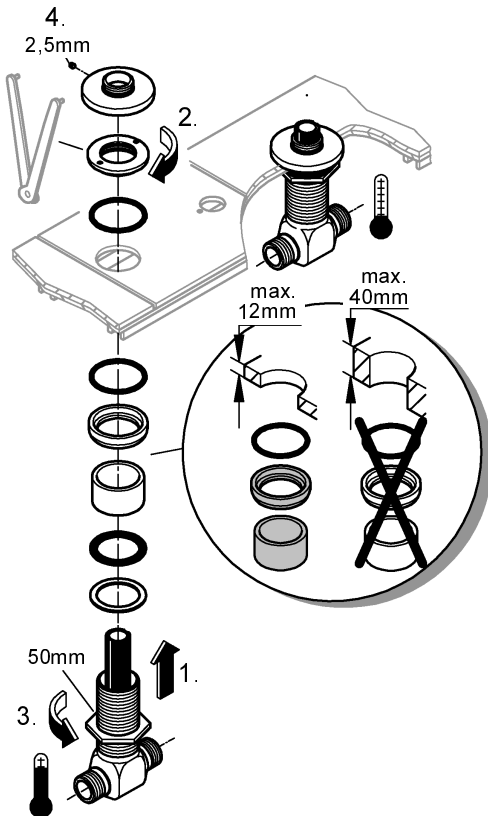

DIN  
1988

DIN EN  
806

bar

max. 10  
0,5 5 1

°C

max. 70° 60°

32mm  
\*19 332

1