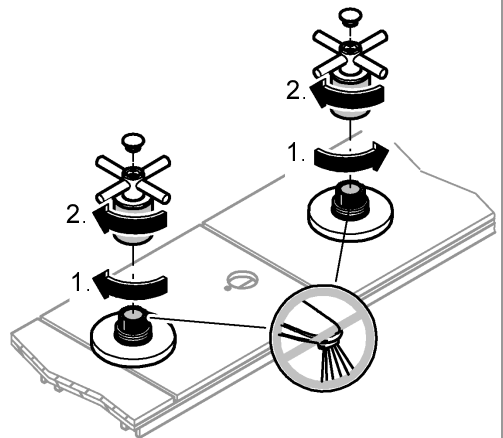

DIN
1988

DIN EN
806

bar

max. 10
0,5 5 1

°C

max. 70° 60°

32mm
*19 332

1

2