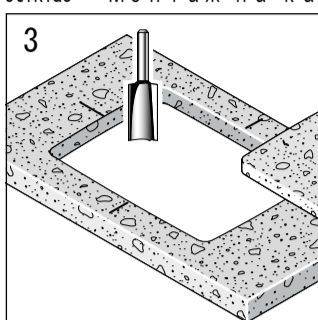

LAUFEN

Laufen Pro

8. 1196. 9/. 5

Einbau-Waschtisch
Basin à insérer
Lavabo da incasso soprapiano
Drop-in basin
Lavabo empotrable
Inbouw wastafel
Vestavěný umývací stůl
Įmontuotas praustuvas
Umywalka do zabudowy
Beépített mosdóasztal
Встроенный умывальник
Плот за миене за

8. 9790. 5

Schablone
Gabarit
Sagoma
Template
Plantilla
Sjabloon
Šablona
Šablonas
Szablon
Sablon
Шаблон
Шаблон

Einbau Stein/Marmor/Glas
Montage pierre naturelle/marbre/verre
Montaggio su piani in pietra/marmo/vetro
Stone/marble/glass inset

Instalación, piedra/mármol/vidrio
Inbouw steen/marmer/glas
Osazení z kamene/mramoru/sklo
Įmontavimas iš akmens/marmuro/stiklas

Montaż - kamień/marmur/szkle
Beépítés, kő/márvány/üveg
Установка камня/мрамора/стекло
Монтаж на камък/мрамор/стъкло

Einbau Holz
Montage bois
Montaggio su piano in legno
Wooden inset

Instalación, madera
Inbouw hout
Osazení ze dřeva
Įmontavimas iš medienos

Montaż - drewno
Beépítés, fa
Установка дерева
Монтаж на дърво