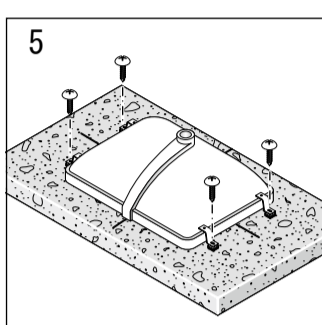

LAUFEN

Laufen Pro

8. 1196. 9/. 5

Einbau-Waschtisch
Basin à insérer
Lavabo da incasso soprapiano
Drop-in basin
Lavabo empotrable
Inbouw wastafel
Vestavěný umývací stůl
Įmontuotas praustuvas
Umywalka do zabudowy
Beépített mosdóasztal
Встроенный умывальник
Плот за миене за

8. 9790. 5

Schablone
Gabarit
Sagoma
Template
Plantilla
Sjabloon
Šablona
Šablonas
Szablon
Sablon
Шаблон
Шаблон

Einbau Stein/Marmor/Glas
Montage pierre naturelle/marbre/verre
Montaggio su piani in pietra/marmo/vetro
Stone/marble/glass inset

Instalación, piedra/mármol/vidrio
Inbouw steen/marmer/glas
Osazení z kamene/mramoru/sklo
Įmontavimas iš akmens/marmuro/stiklas

Montaż - kamień/marmur/szkle
Beépítés, kő/márvány/üveg
Установка камня/мрамора/стекло
Монтаж на камък/мрамор/стъкло

Einbau Holz
Montage bois
Montaggio su piano in legno
Wooden inset

Instalación, madera
Inbouw hout
Osazení ze dřeva
Įmontavimas iš medienos

Montaż - drewno
Beépítés, fa
Установка дерева
Монтаж на дърво