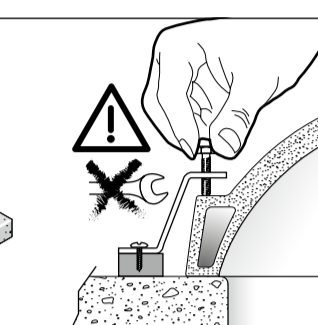

LAUFEN

Laufen Pro

8. 1196. 9/. 5

Einbau-Waschtisch
Basin à insérer
Lavabo da incasso soprapiano
Drop-in basin
Lavabo empotrable
Inbouw wastafel
Vestavěný umývací stůl
Įmontuotas praustuvas
Umywalka do zabudowy
Beépített mosdóasztal
Встроенный умывальник
Плот за миене за

8. 9790. 5

Schablone
Gabarit
Sagoma
Template
Plantilla
Sjabloon
Šablona
Šablonas
Szablon
Sablon
Шаблон
Шаблон

Einbau Stein/Marmor/Glas
Montage pierre naturelle/marbre/verre
Montaggio su piani in pietra/marmo/vetro
Stone/marble/glass inset

Instalación, piedra/mármol/vidrio
Inbouw steen/marmer/glas
Osazení z kamene/mramoru/sklo
Įmontavimas iš akmens/marmuro/stiklas

Montaż - kamień/marmur/szkle
Beépítés, kő/márvány/üveg
Установка камня/мрамора/стекло
Монтаж на камък/мрамор/стъкло

Einbau Holz
Montage bois
Montaggio su piano in legno
Wooden inset

Instalación, madera
Inbouw hout
Osazení ze dřeva
Įmontavimas iš medienos

Montaż - drewno
Beépítés, fa
Установка дерева
Монтаж на дърво