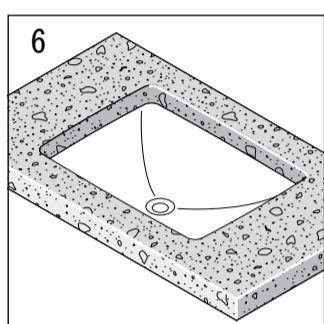

LAUFEN

Laufen Pro

8. 1196. 9/. 5

Einbau-Waschtisch
Basin à insérer
Lavabo da incasso soprapiano
Drop-in basin
Lavabo empotrable
Inbouw wastafel
Vestavěný umývací stůl
Įmontuotas praustuvas
Umywalka do zabudowy
Beépített mosdóasztal
Встроенный умывальник
Плот за миене за

8. 9790. 5

Schablone
Gabarit
Sagoma
Template
Plantilla
Sjabloon
Šablona
Šablonas
Szablon
Sablon
Шаблон
Шаблон

Einbau Stein/Marmor/Glas
Montage pierre naturelle/marbre/verre
Montaggio su piani in pietra/marmo/vetro
Stone/marble/glass inset

Instalación, piedra/mármol/vidrio
Inbouw steen/marmer/glas
Osazení z kamene/mramoru/sklo
Įmontavimas iš akmens/marmuro/stiklas

Montaż - kamień/marmur/szkle
Beépítés, kő/márvány/üveg
Установка камня/мрамора/стекло
Монтаж на камък/мрамор/стъкло

Einbau Holz
Montage bois
Montaggio su piano in legno
Wooden inset

Instalación, madera
Inbouw hout
Osazení ze dřeva
Įmontavimas iš medienos

Montaż - drewno
Beépítés, fa
Установка дерева
Монтаж на дърво