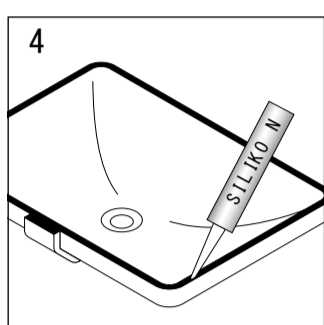

LAUFEN

Laufen Pro

8. 1196. 9/. 5

Einbau-Waschtisch
Basin à insérer
Lavabo da incasso soprapiano
Drop-in basin
Lavabo empotrable
Inbouw wastafel
Vestavěný umývací stůl
Įmontuotas praustuvas
Umywalka do zabudowy
Beépített mosdóasztal
Встроенный умывальник
Плот за миене за

8. 9790. 5

Schablone
Gabarit
Sagoma
Template
Plantilla
Sjabloon
Šablona
Šablonas
Szablon
Sablon
Шаблон
Шаблон

Einbau Stein/Marmor/Glas
Montage pierre naturelle/marbre/verre
Montaggio su piani in pietra/marmo/vetro
Stone/marble/glass inset

Instalación, piedra/mármol/vidrio
Inbouw steen/marmer/glas
Osazení z kamene/mramoru/sklo
Įmontavimas iš akmens/marmuro/stiklas

Montaż - kamień/marmur/szkle
Beépítés, kő/márvány/üveg
Установка камня/мрамора/стекло
Монтаж на камък/мрамор/стъкло

Einbau Holz
Montage bois
Montaggio su piano in legno
Wooden inset

Instalación, madera
Inbouw hout
Osazení ze dřeva
Įmontavimas iš medienos

Montaż - drewno
Beépítés, fa
Установка дерева
Монтаж на дърво