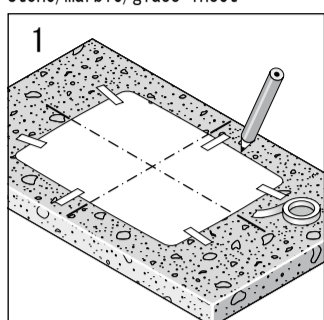

LAUFEN

Laufen Pro

8. 1196. 9/. 5

Einbau-Waschtisch
Basin à insérer
Lavabo da incasso soprapiano
Drop-in basin
Lavabo empotrable
Inbouw wastafel
Vestavěný umývací stůl
Įmontuotas praustuvas
Umywalka do zabudowy
Beépített mosdóasztal
Встроенный умывальник
Плот за миене за

8. 9790. 5

Schablone
Gabarit
Sagoma
Template
Plantilla
Sjabloon
Šablona
Šablonas
Szablon
Sablon
Шаблон
Шаблон

Einbau Stein/Marmor/Glas
Montage pierre naturelle/marbre/verre
Montaggio su piani in pietra/marmo/vetro
Stone/marble/glass inset

Instalación, piedra/mármol/vidrio
Inbouw steen/marmer/glas
Osazení z kamene/mramoru/sklo
Įmontavimas iš akmens/marmuro/stiklas

Montaż - kamień/marmur/szkle
Beépítés, kő/márvány/üveg
Установка камня/мрамора/стекло
Монтаж на камък/мрамор/стъкло

Einbau Holz
Montage bois
Montaggio su piano in legno
Wooden inset

Instalación, madera
Inbouw hout
Osazení ze dřeva
Įmontavimas iš medienos

Montaż - drewno
Beépítés, fa
Установка дерева
Монтаж на дърво