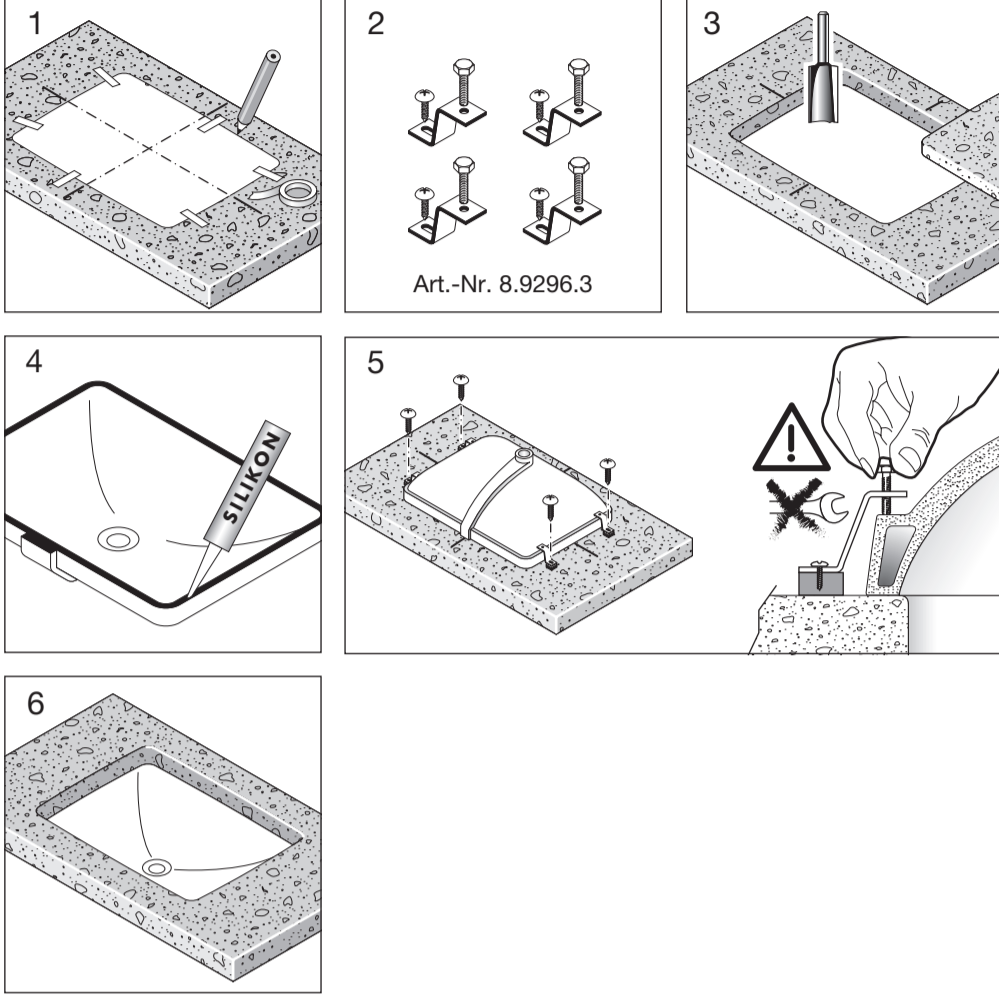

LAUFEN

Living City

8.1243.0/1

Einbau-Waschtisch
Basin à insérer
Lavabo da incasso sorrapiano
Drop-in basin
Lavabo empotrable
Inbouwwashtafel
Vestavný umývací stůl
Įmontuotas praustuvas
Umywalka do zabudowy
Beépített mosdóasztal
Встроенный умывальник
Плот за міене за вграждане
Шаблон

8.9243.6

Einbau Stein/Marmor/Glas

Instalación, piedra/mármol/vidrio

Montaż - kamień/marmur/szkló