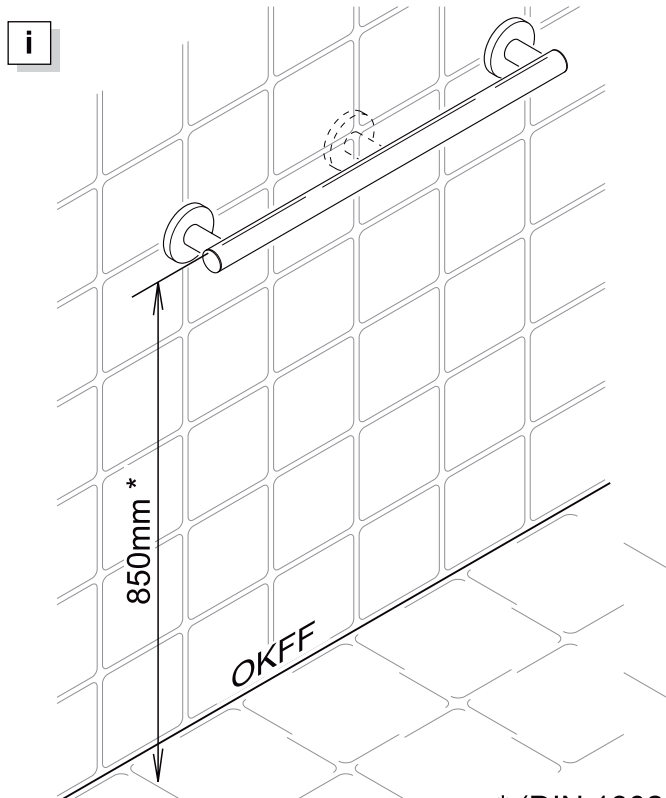

Artikel-Nr.: 34901
34912

KEUCO

KEUCO GmbH & Co. KG
Oesestr. 36
D-58675 Hemer
Telefon +49 2372 90 4-0
Telefax +49 2372 90 42 36
info@keuco.de
www.keuco.de

X
800 mm
900 mm
1100 mm

X
300 mm
400 mm
500 mm
600 mm
700 mm
800 mm
900 mm

X
1000 mm
1100 mm

*(DIN 18025)