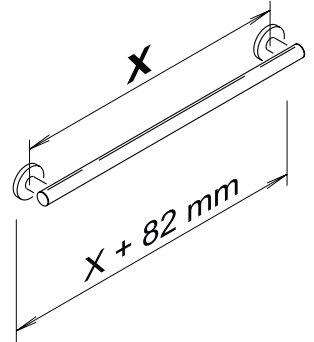

Artikel-Nr.: 34901
34912

KEUCO

KEUCO GmbH & Co. KG
Oesestr. 36
D-58675 Hemer
Telefon +49 2372 90 4-0
Telefax +49 2372 90 42 36
info@keuco.de
www.keuco.de

X
800 mm
900 mm
1100 mm

X
300 mm
400 mm
500 mm
600 mm
700 mm
800 mm
900 mm

X
1000 mm
1100 mm

*(DIN 18025)