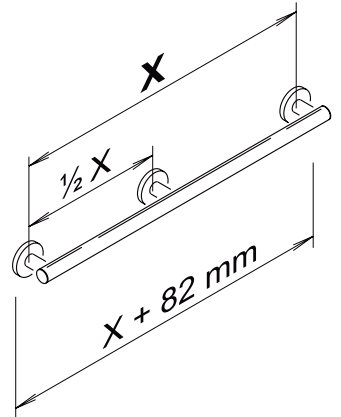

Artikel-Nr.: 34901
34912

KEUCO

KEUCO GmbH & Co. KG
Oesestr. 36
D-58675 Hemer
Telefon +49 2372 90 4-0
Telefax +49 2372 90 42 36
info@keuco.de
www.keuco.de

X
800 mm
900 mm
1100 mm

X
300 mm
400 mm
500 mm
600 mm
700 mm
800 mm
900 mm

X
1000 mm
1100 mm

*(DIN 18025)