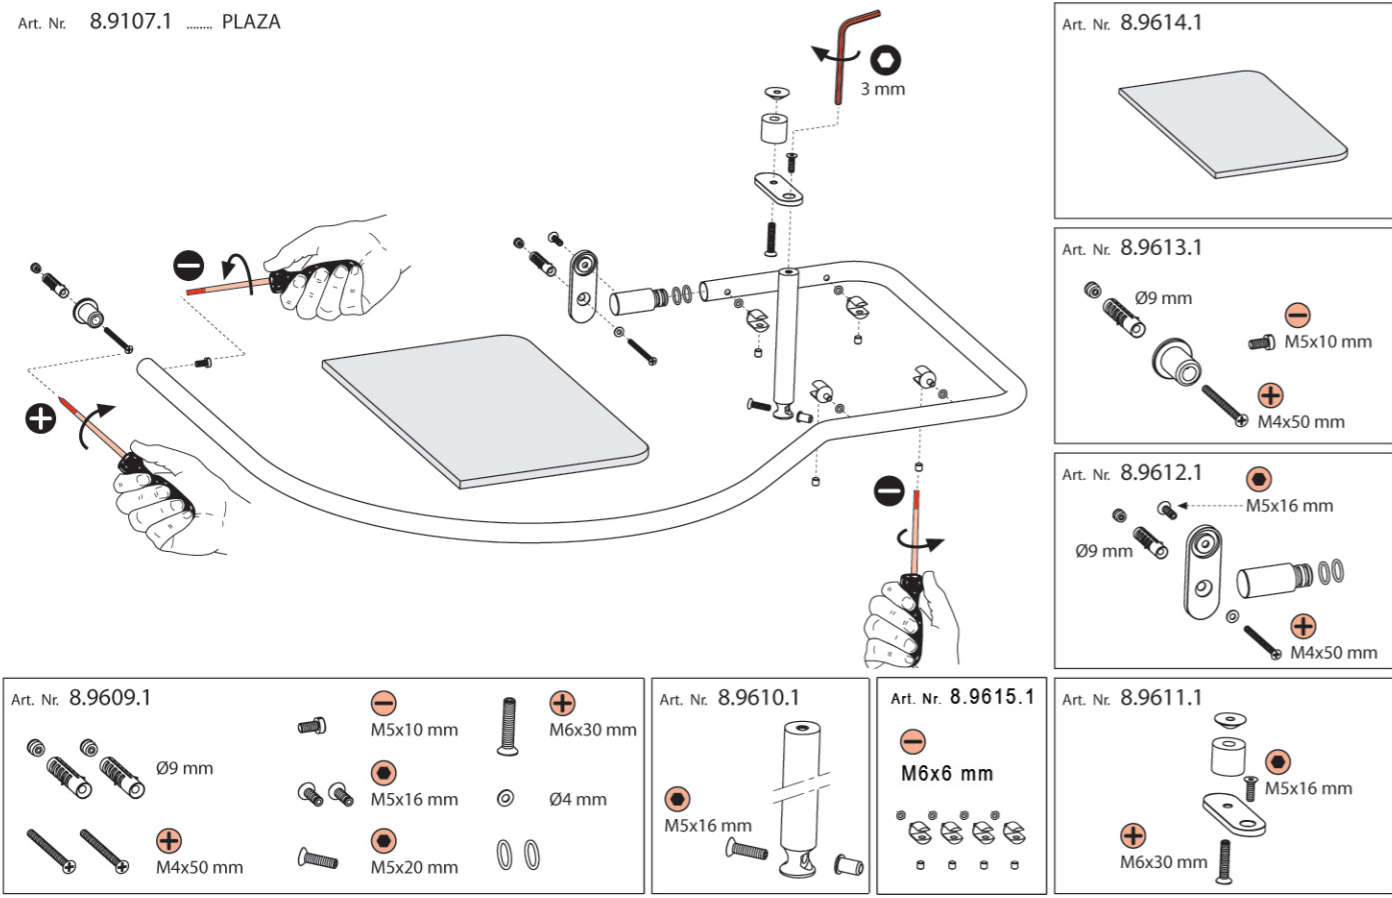

Art. Nr. 8.9107.1 ..... PLAZA

Art. Nr. 8.9602.1

- M6x30 mm

Art. Nr. 8.9543.2 ..... LIVING WELL (M)  
 8.9543.5 ..... LIVING WELL (L)

4 mm

2,5 mm

Art. Nr. 8.9604.1

- Ø6 mm
- M5x10 mm
- Ø4x40 mm

Art. Nr. 8.9615.2

- M5x35 mm
- M5x16 mm

Art. Nr. 8.9605.1

- Ø6 mm
- Ø4x40 mm
- M5x16 mm
- M5x10 mm
- M5x5 mm

Art. Nr. 8.9543.8 ..... LIVING STYLE (L)

3 mm

Art. Nr. 8.9601.1

- M5x16 mm
- M6x30 mm

Art. Nr. 8.9602.1

Art. Nr. 8.9604.1

- Ø6 mm
- M5x10 mm
- Ø4x40 mm

Art. Nr. 8.9606.1

- Ø4x40 mm
- Ø6 mm

Art. Nr. 8.9607.1

- M6x25 mm

Art. Nr. 8.9608.1

- Ø6 mm
- Ø4x40 mm
- M5x10 mm
- M5x30 mm
- M6x25 mm