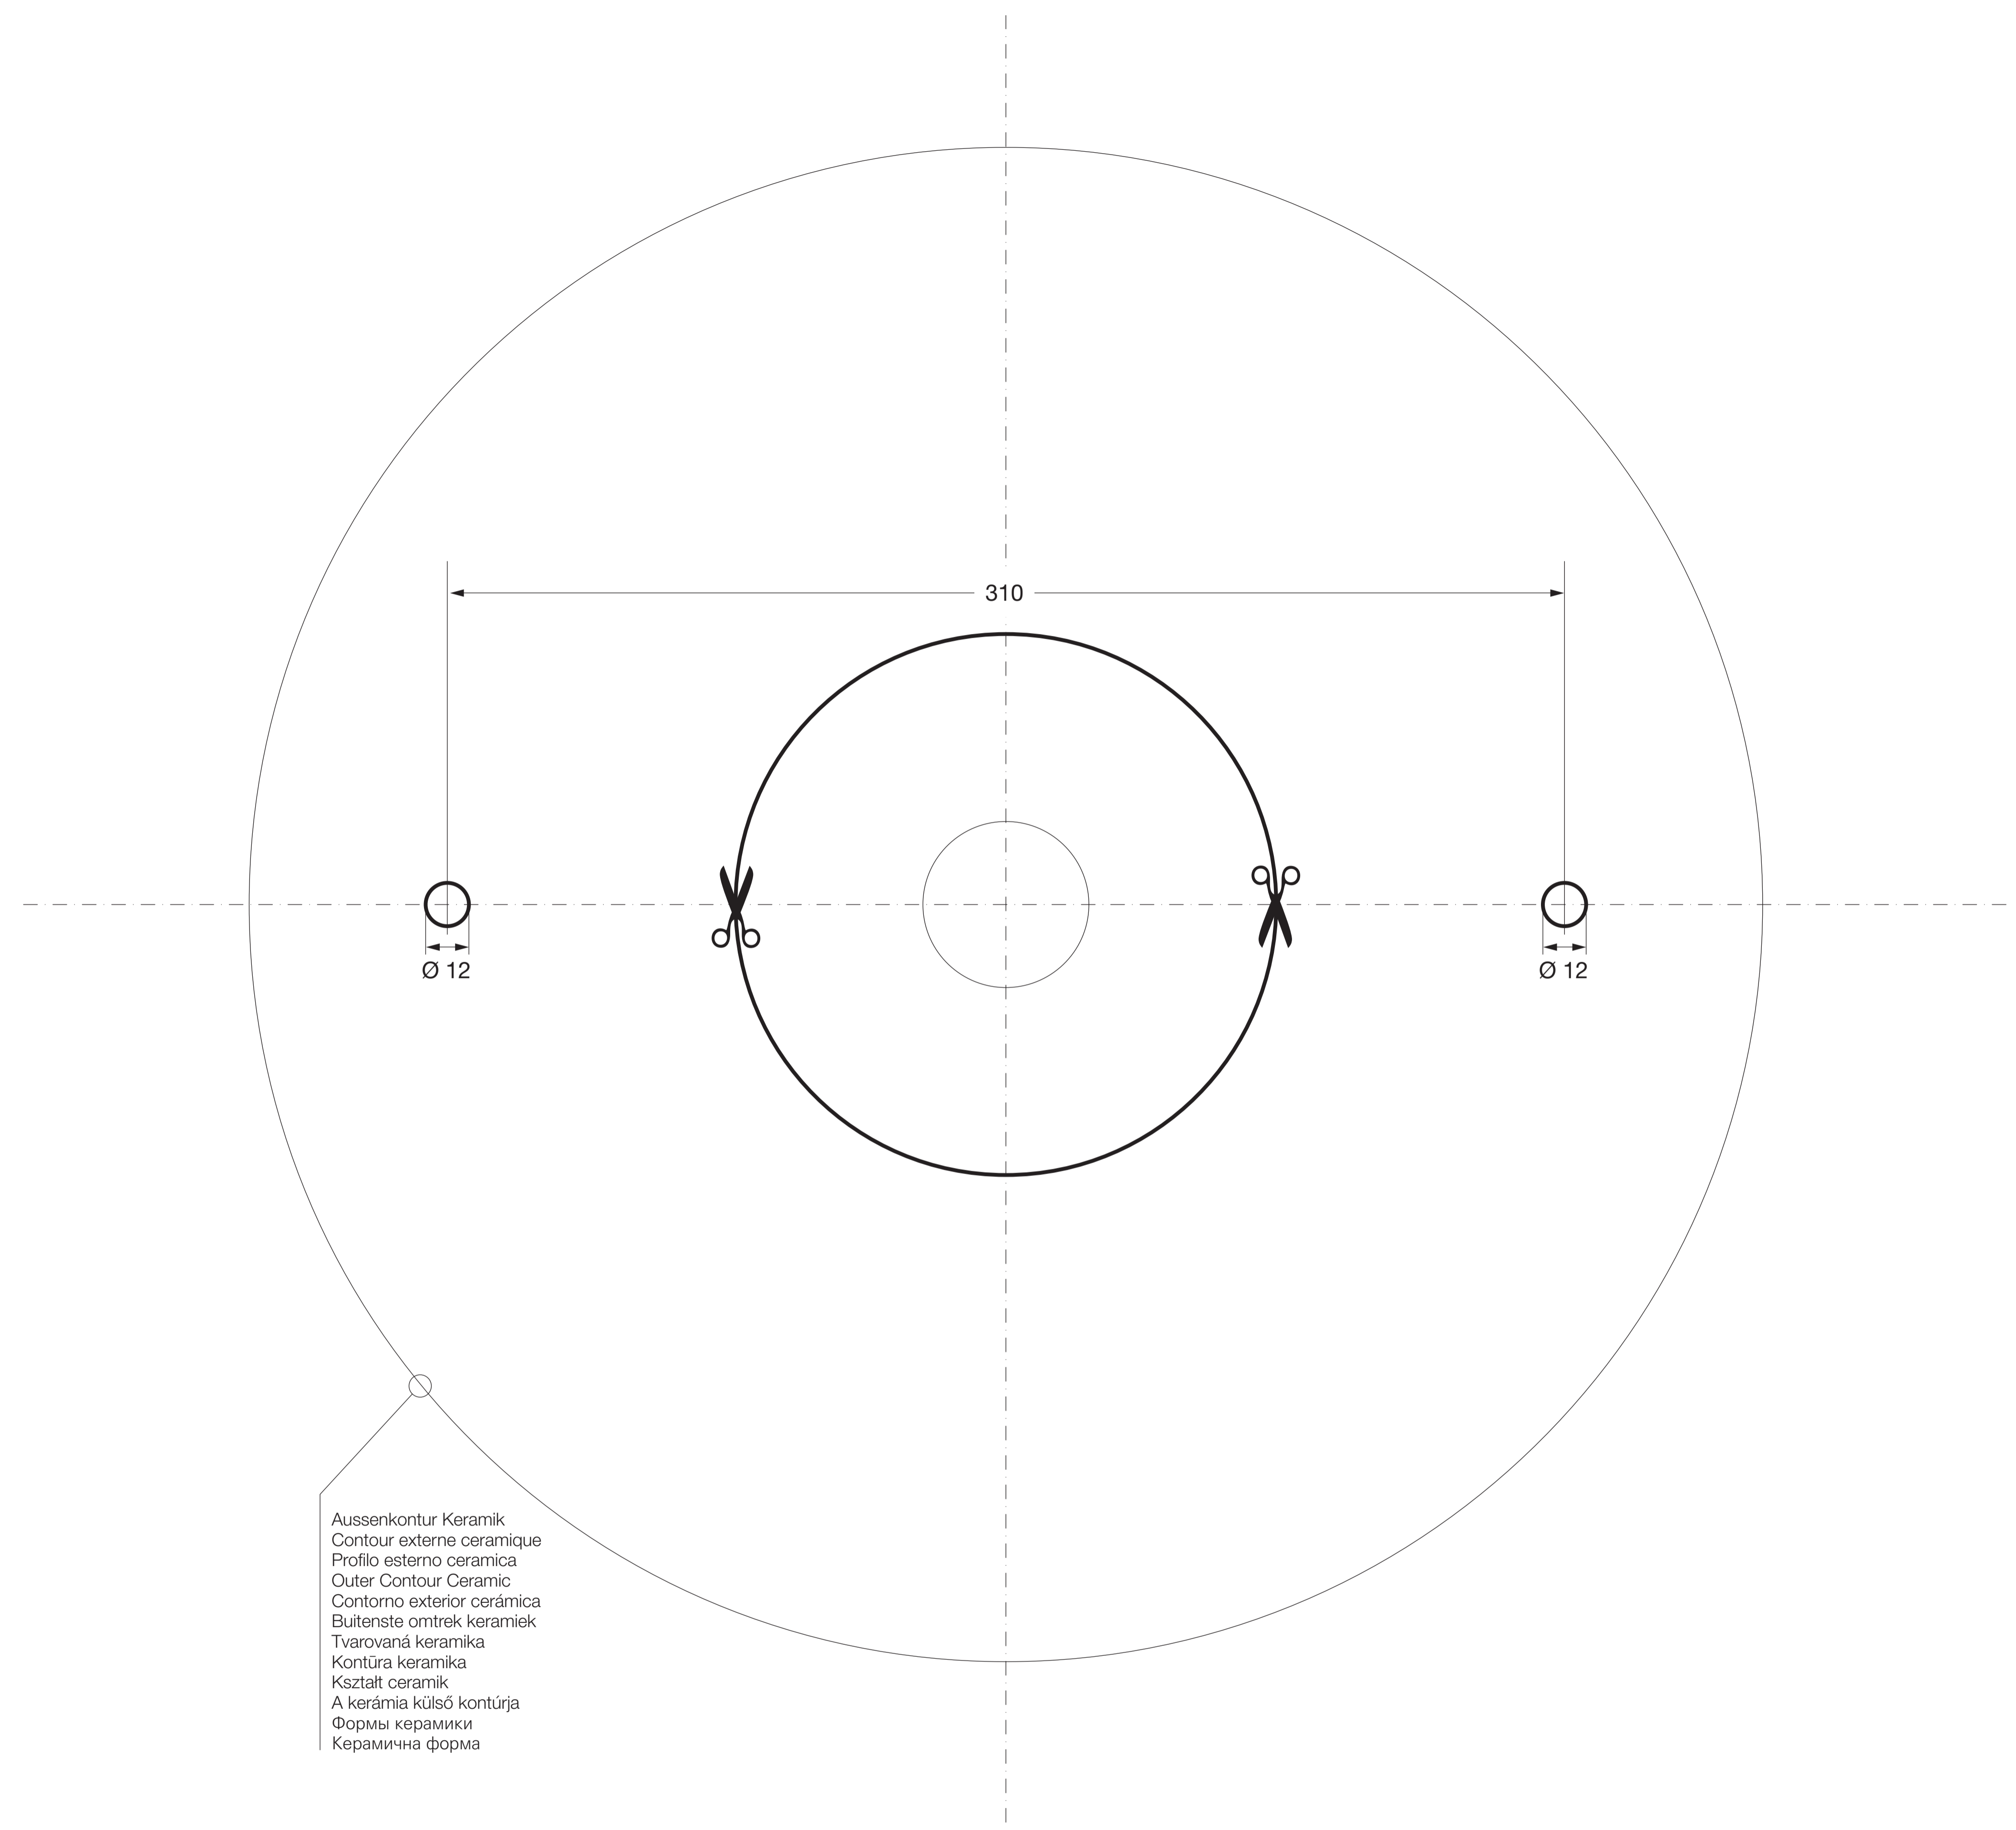

8.1233.1
Waschtisch-Schale
Vasque pour table de toilette
Bacino
Washbasin in bowl
Lavabo de sobreencimera
Waskom
Umyvadlová misa
Praustuvas – dubuo
Umywalka nablutowa
Mosdótá
Раковина-чаша
Стоящ умивалник

8.9833.1
Schablone
Gabarit
Sagoma
Template
Plantilla
Šabloun
Šablona
Šablonas
Szablon
Sablon
Лекало
Шаблон

Max. 5 Nm

Laufen Bathrooms AG
Wahlenstrasse 46
CH-4242 Laufen, Switzerland
www.laufen.com

Aussenkontur Keramik
Contour externe ceramique
Profilo esterno ceramica
Outer Contour Ceramic
Contorno exterior cerámica
Buitenste omtrek keramiek
Tvarovaná keramika
Kontúra keramika
Kształt ceramik
A kerámia külső kontúrja
Формы керамики
Керамична форма

vorne - devant - davanti - front - delante - voorzijde - předek
priekis - przód - elől
передняя часть - предна част