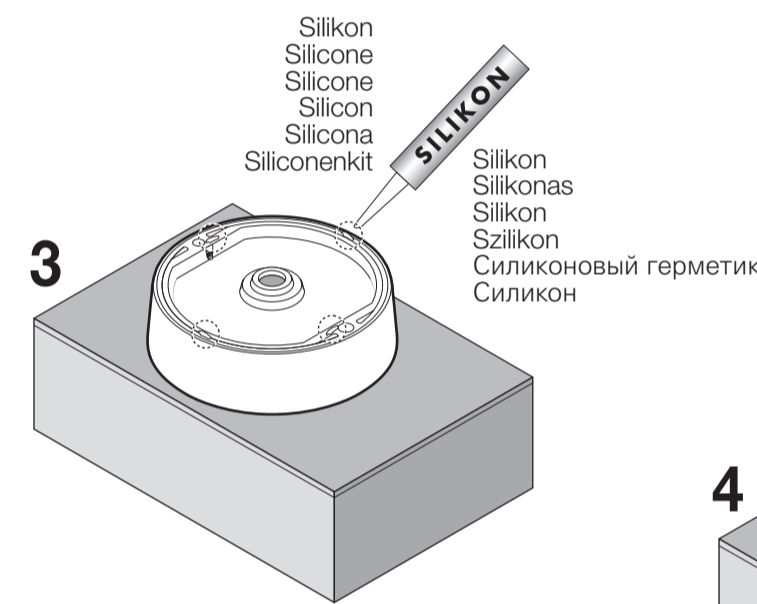

8.1233.1
Waschtisch-Schale
Vasque pour table de toilette
Bacino
Washbasin in bowl
Lavabo de sobreencimera
Waskom
Umyvadlová misa
Praustuvas – dubuo
Umywalka nablutowa
Mosdótá
Раковина-чаша
Стоящ умивалник

8.9833.1
Schablone
Gabarit
Sagoma
Template
Plantilla
Šabloun
Šablona
Šablonas
Szablon
Sablon
Лекало
Шаблон

Max. 5 Nm