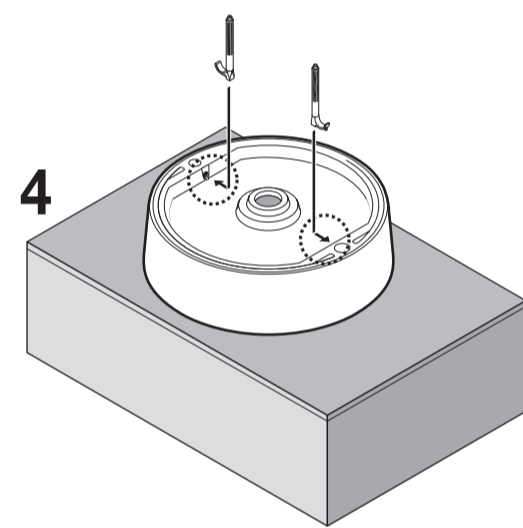

8.1233.1
Waschtisch-Schale
Vasque pour table de toilette
Bacino
Washbasin in bowl
Lavabo de sobreencimera
Waskom
Umyvadlová misa
Praustuvas – dubuo
Umywalka nablutowa
Mosdótá
Раковина-чаша
Стоящ умивалник

8.9833.1
Schablone
Gabarit
Sagoma
Template
Plantilla
Šabloun
Šablona
Šablonas
Szablon
Sablon
Лекало
Шаблон

Max. 5 Nm