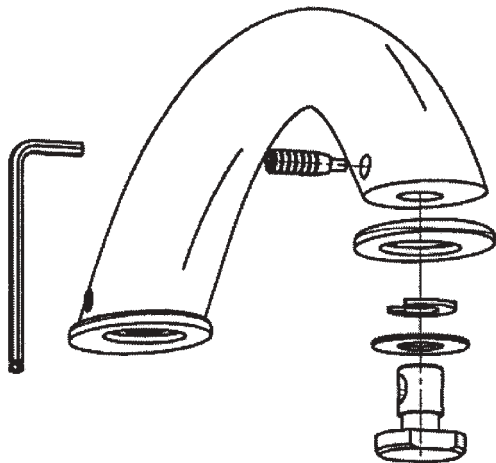

**(D) UNBEDINGT BEACHTEN:**

**RONDO STAR Griff-Montage  
vor Wanneneinbau**

**(GB) VERY IMPORTANT:**

**fitting of RONDO STAR handles should be  
performed prior to bath-tub installation.**

**(F) IMPORTANT:**

**Montage de poignées RONDO STAR avant  
l'installation de la baignoire.**

**(I) DA OSSERVARE ASSOLUTAMENTE:**

**montare la maniglia RONDO STAR prima di  
installare la vasca da bagno.**

1

2

3