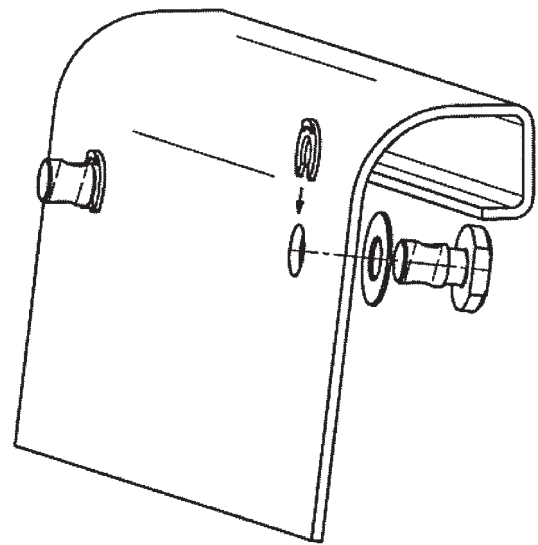

**(D) UNBEDINGT BEACHTEN:**

**RONDO STAR Griff-Montage  
vor Wanneneinbau**

**(GB) VERY IMPORTANT:**

**fitting of RONDO STAR handles should be  
performed prior to bath-tub installation.**

**(F) IMPORTANT:**

**Montage de poignées RONDO STAR avant  
l'installation de la baignoire.**

**(I) DA OSSERVARE ASSOLUTAMENTE:**

**montare la maniglia RONDO STAR prima di  
installare la vasca da bagno.**

1

2

3