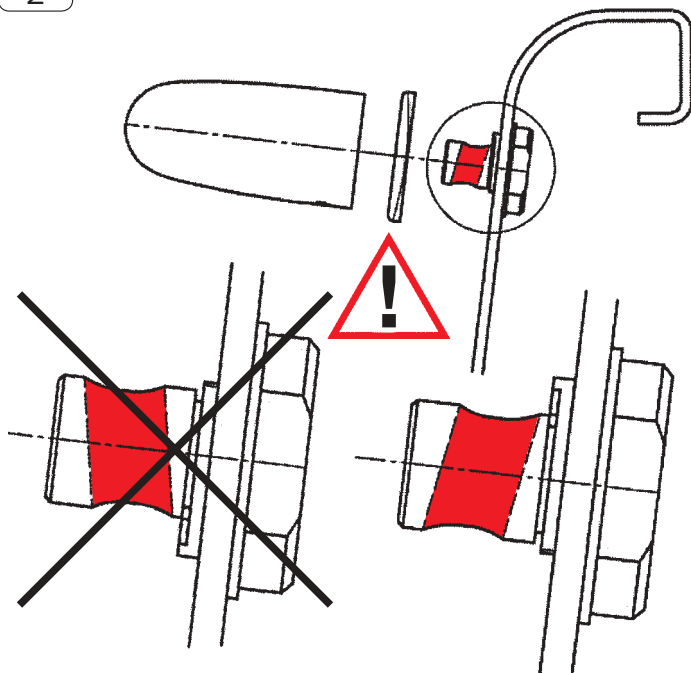

**(D) UNBEDINGT BEACHTEN:**

**RONDO STAR Griff-Montage  
vor Wanneneinbau**

**(GB) VERY IMPORTANT:**

**fitting of RONDO STAR handles should be  
performed prior to bath-tub installation.**

**(F) IMPORTANT:**

**Montage de poignées RONDO STAR avant  
l'installation de la baignoire.**

**(I) DA OSSERVARE ASSOLUTAMENTE:**

**montare la maniglia RONDO STAR prima di  
installare la vasca da bagno.**

1

2

3