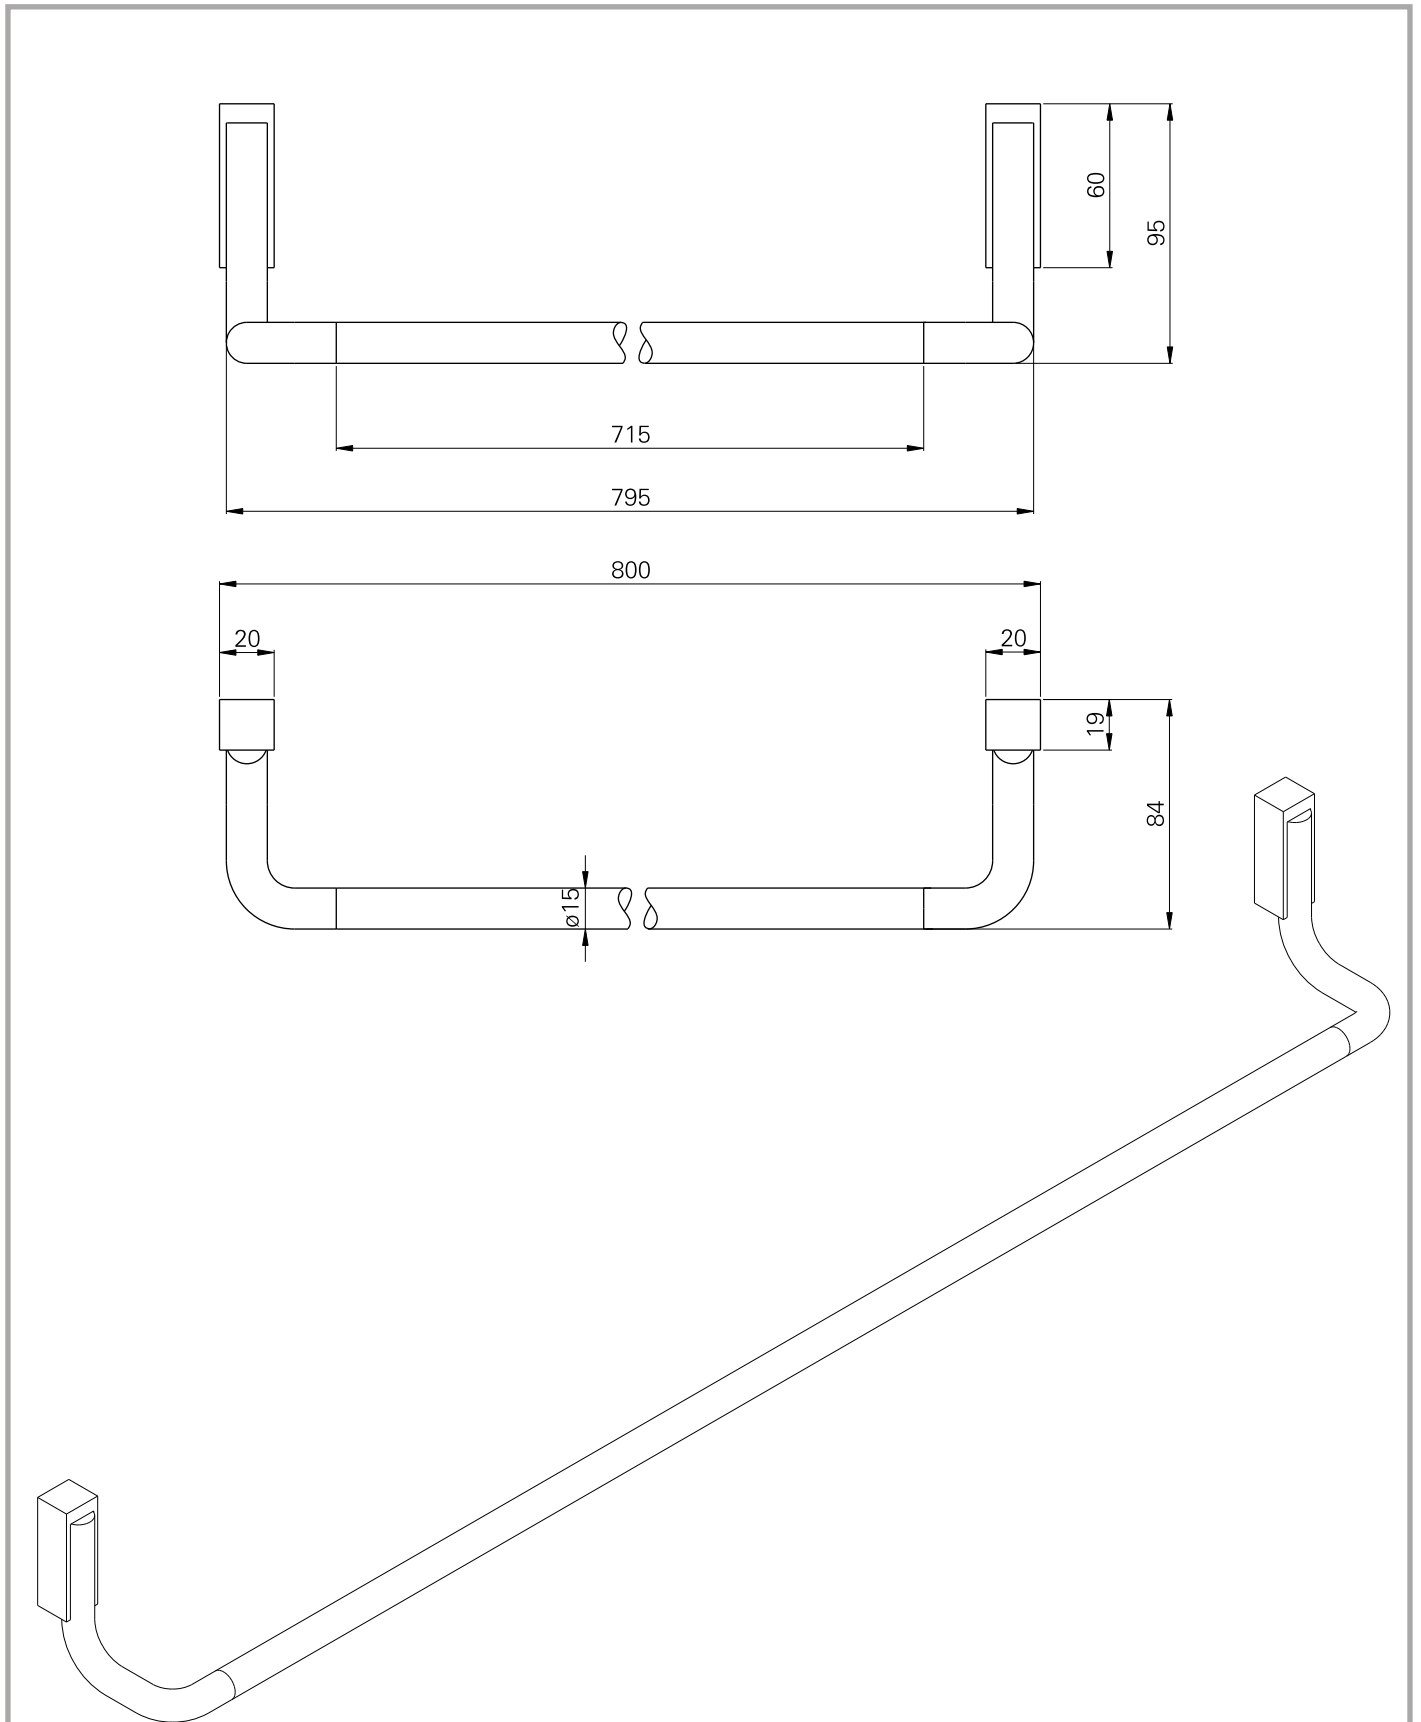

série: WCA
código: 41327

Descrição: Toalheiro 600
revisão: 00

sanindusa®

Os produtos apresentados seguem especificações técnicas internas da SANINDUSA.

As dimensões são meramente indicativas.

Reservamos o direito de fazer alterações técnicas que permitam melhorar a funcionalidade dos nossos produtos, sem aviso prévio.

The presented products follow technical specifications from SANINDUSA.

The dimensions of the pieces are merely a reference.

We reserve the right to introduce technical improvements in our products without previous advice.