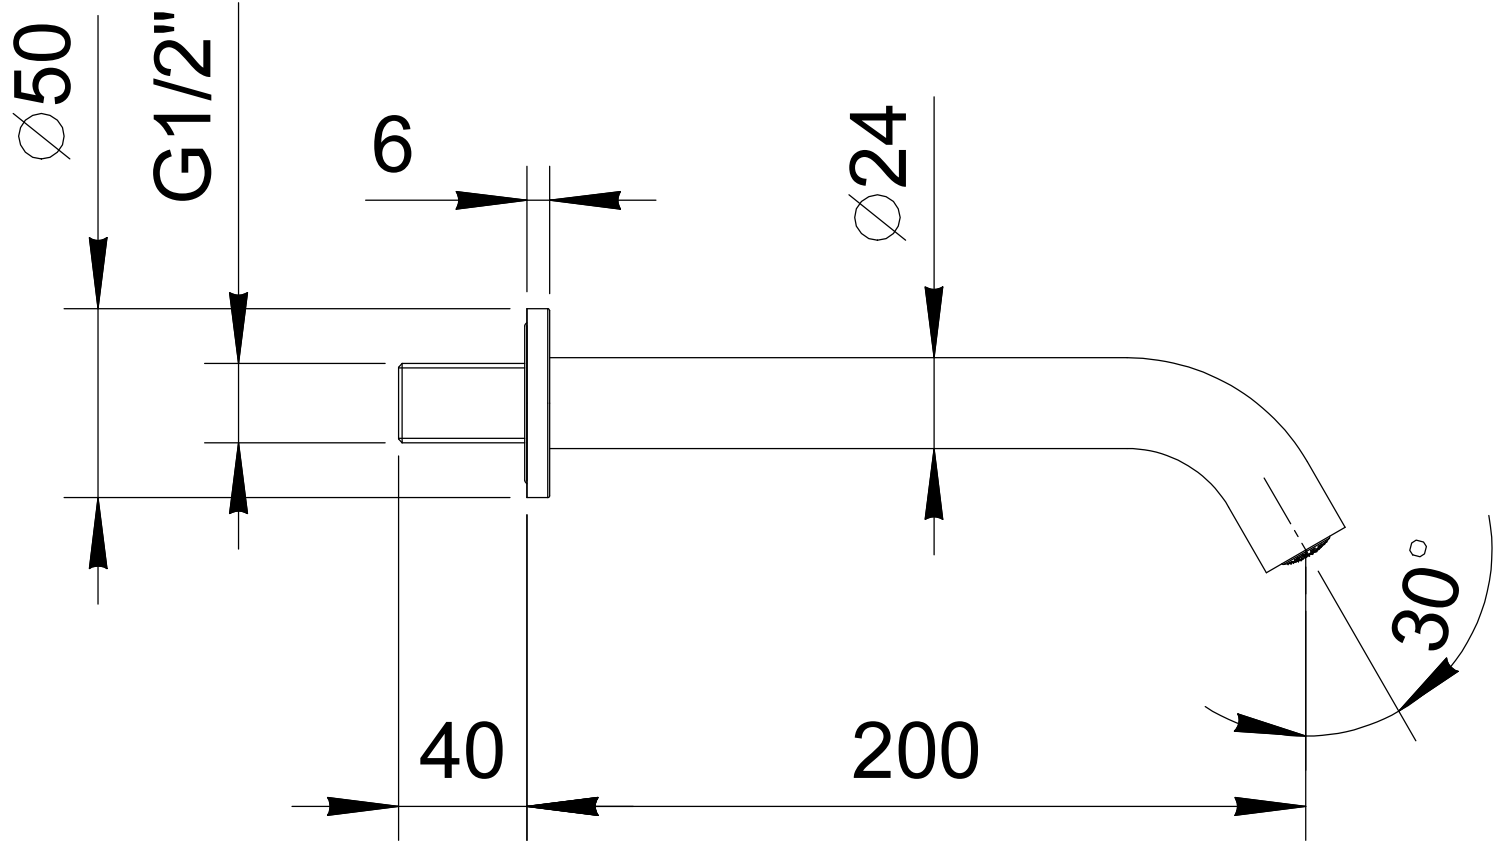

1 2 3 4 5 6

1 2 3 4 5 6

A
B
C
D

A
B
C
D

Art.: 91008430		Serie: NOSTROMO	
	Desc.: IT-Bocca lavabo a parete EN-Wall-mount washbasin spout DE-Waschbeckenwandeinlauf FR-Bec pour mitigeur lavabo mural ES-Cano lavabo a pared		Data: 22/04/2016
			Rev.: 0
			Disegnato:
			Approvato: