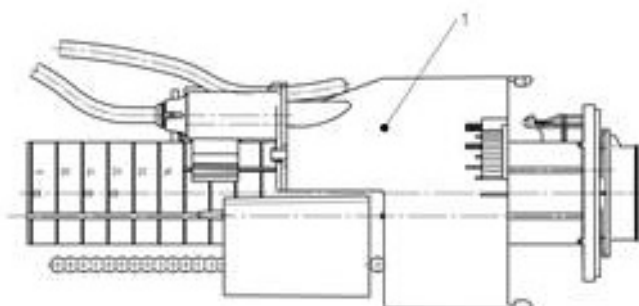

37801のスペアパーツとして用意されているのは以下3点です。

42774

42773

42730

平島 正治
Masaharu Hirashima
SCM
Grohe Japan Ltd.
Phone +81-3-5775-7587
Fax +81-3-5775-7611