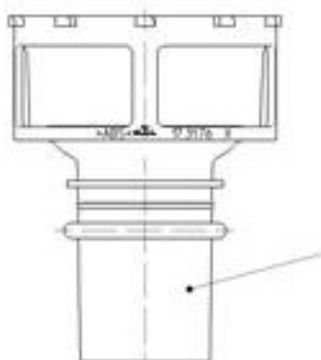

37801のスペアパーツとして用意されているのは以下3点です。

42774

42773

42730

平島 正治
Masaharu Hirashima
SCM
Grohe Japan Ltd.
Phone +81-3-5775-7587
Fax +81-3-5775-7611