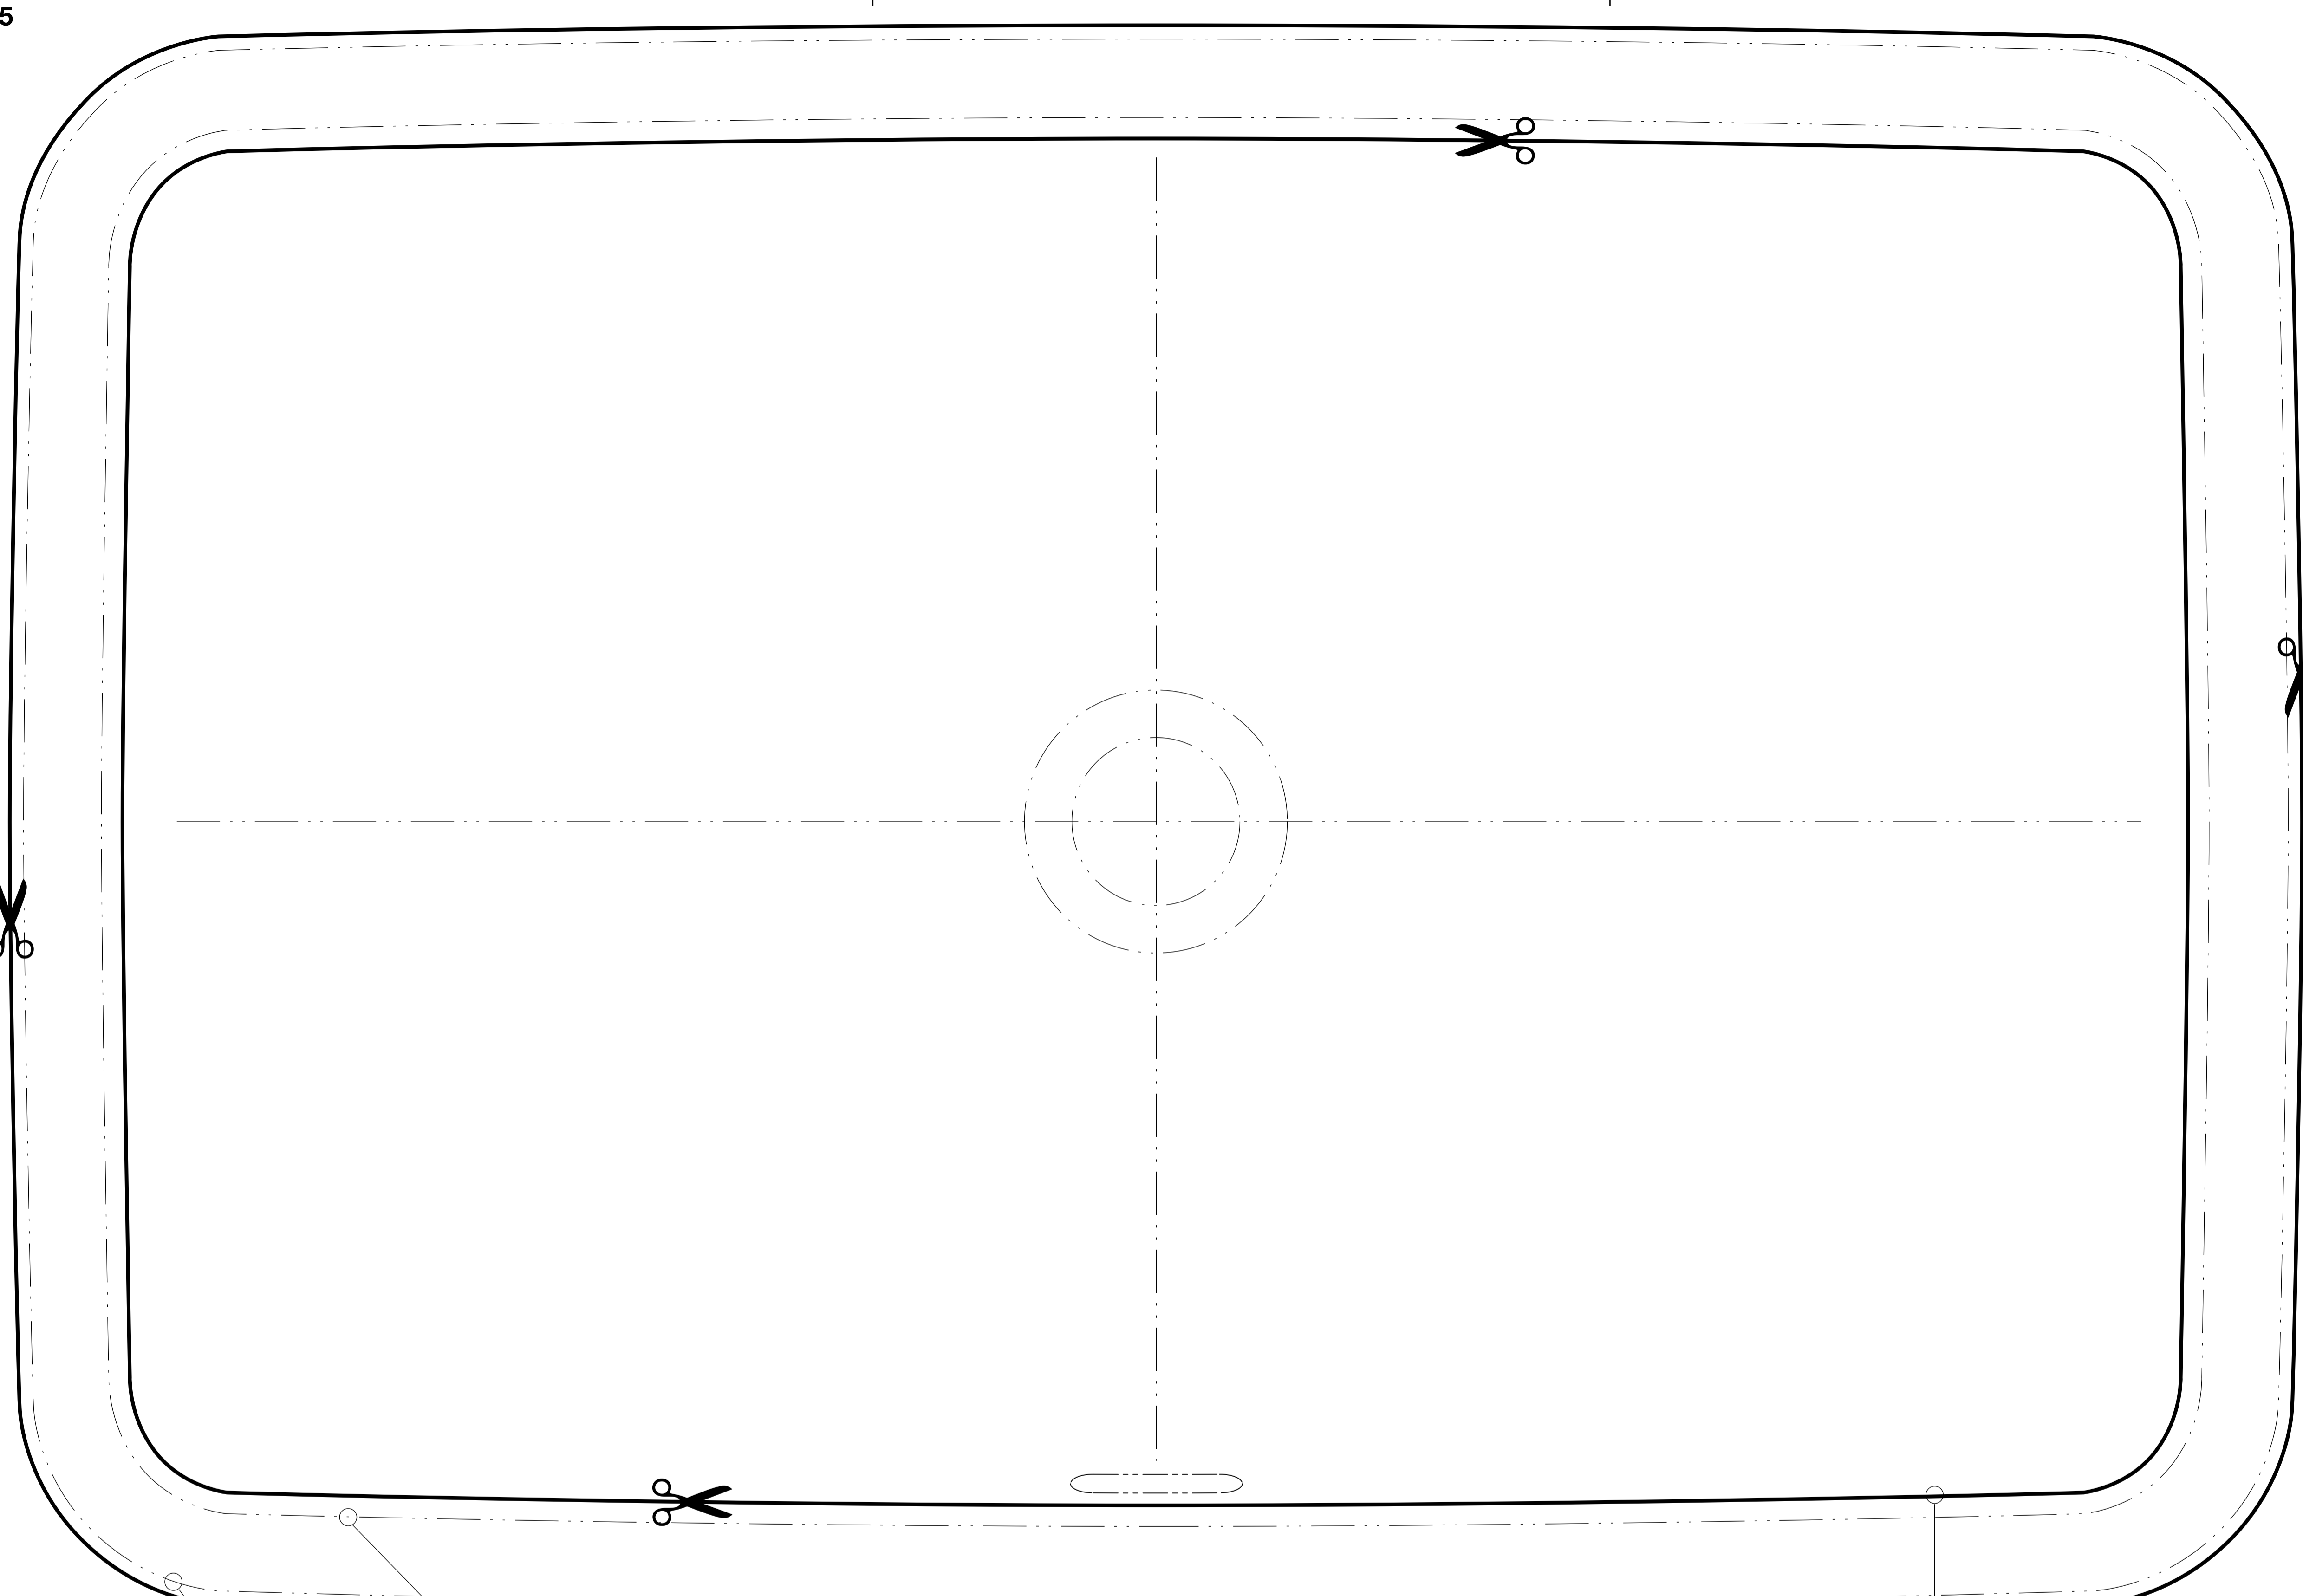

LAUFEN

Laufen Pro

Einbau Stein/Marmor/Glas
Montage pierre naturelle/marbre/verre
Montaggio su piani in pietra/marmo/vetro
Stone/marble/glass inset

Einbau Holz
Montage bois
Montaggio su piano in legno
Wooden inset

LAUFEN

Laufen Bathrooms AG
Wahlenstrasse 46
CH-4242 Laufen, Switzerland
www.laufen.com

DE/FR/IT/EN/ES/NL/CS/LT/PL/HU/RU/BG

8.1196.9/5
Einbau-Waschtisch
Basin à insérer
Lavabo da incasso soprapiano
Drop-in basin
Lavabo empotrable
Inbouw wastafel
Vestavěný umývací stůl
Įmontuojamas praustuvas
Umywalka do zabudowy
Beépített mosdóasztal
Встроенный умывальник
Плот за имене за вграждане

8.9790.5
Schablone
Gabarit
Sagoma
Plantilla
Sjabloon
Šablona
Šablona
Szablon
Sablon
Лекало
Шаблон

Instalación, madera
Inbouw hout
Osazeni ze dřeva
Įmontavimas iš medienos

Montaż – drewno
Beépítés, fa
Установка дерева
Монтаж на дърво

Aussenkontur Keramik
Contour externe céramique
Profilo esterno ceramica
Outer Contour Ceramic
Contorno exterior cerámica
Buitenste omtrek keramiek
Tvarovaná keramika
Kontúra keramika
Kształt ceramik
A kerámia külső kontúrja
Формы керамики
Керамична форма

Innenkontur Keramik
Contour intérieur céramique
Profilo interno ceramica
Internal ceramic contour
Contorno interior, cerámica
Inwendig profiel keramiek
Vnitřní kontura z keramiky
Vidaus kontūras iš keramikos
Kontur wewnętrzny – ceramika
Belső kontúr, kerámia
Вырез керамики
Вътрешен контур на керамиката

vorne předek
devant priekis
fronte przód
front front
delante elől
передняя часть
предна част

Ausschnitt Holz-Trägerplatte
Découpe du plateau porteur en bois
Taglio del piano portante in legno
Wooden bearer-plate cut-out
Corte placa soporte de madera
Uitsparing houten onderlegplaat
Výřez dřevěné nosné desky
Išpjautinė medinė montavimo plokštė
Wycięcie w płycie nośnej z drewna
Kivágás, fa tartólemez
Вырез деревянной несущей плиты
Изрязване на дървен носещ плот

Ausschnitt Marmor
Découpe marbre
Taglio per piano in marmo
Marble cutout
Corte, mármol
Uitsparing marmer
Výřez mramoru
Marmuro išpjova
Wycinek – marmur
Kivágás, márvány
Вырез мрамора
Изрязване на мрамор

05/04/12 8.9790.5.000.000.1 KRA