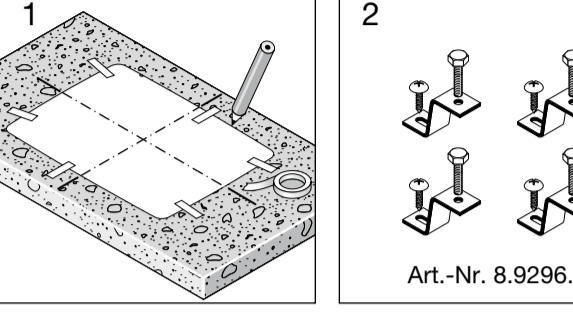

LAUFEN

Laufen Pro

Einbau Stein/Marmor/Glas
Montage pierre naturelle/marbre/verre
Montaggio su piani in pietra/marmo/vetro
Stone/marble/glass inset