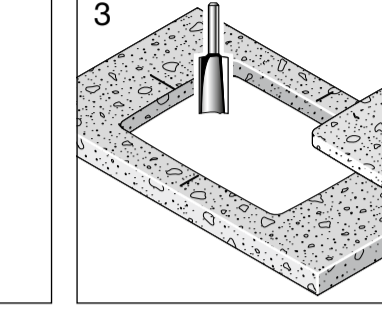

LAUFEN

Laufen Bathrooms AG
Wahlenstrasse 46
CH-4242 Laufen, Switzerland
www.laufen.com

DE/FR/IT/EN/ES/NL/CS/LT/PL/HU/RU/BG

8.1196.9/5
Einbau-Waschtisch
Basin à insérer
Lavabo da incasso soprapiano
Drop-in basin
Lavabo empotrable
Inbouw wastafel
Vestavěný umývací stůl
Įmontuojamas praustuvas
Umywalka do zabudowy
Beépített mosdóasztal
Встроенный умывальник
Плот за имене за вграждане

8.9790.5
Schablone
Gabarit
Sagoma
Plantilla
Sjabloon
Šablona
Šablona
Szablon
Sablon
Лекало
Шаблон