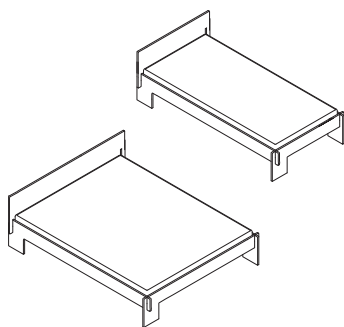

SIEBENSCHLÄFER
WITH HEADBOARD

headboard h: 74,0 cm
without flexible bed base

material	mattress (cm)						
	90 x 200	120 x 200	140 x 200	160 x 200	180 x 200	200 x 200	
FU (birch plywood) white	PO-number 1069301	1069304	1069311	1069321	1069331	1069341	price 635,00 665,00 685,00 707,00 729,00 752,00
FU (birch plywood) black	PO-number 1069302	1069305	1069312	1069322	1069332	1069342	price 635,00 665,00 685,00 707,00 729,00 752,00
FU (birch plywood) red	PO-number 1069303	1069306	1069313	1069323	1069333	1069343	price 635,00 665,00 685,00 707,00 729,00 752,00

SIEBENSCHLÄFER 220
WITH HEADBOARD

material	mattress (cm)						
	90 x 220	120 x 220	140 x 220	160 x 220	180 x 220	200 x 220	
FU (birch plywood) white	PO-number 1069801	1069804	1069811	1069821	1069831	1069841	price 720,00 749,00 770,00 791,00 814,00 837,00
FU (birch plywood) black	PO-number 1069802	1069805	1069812	1069822	1069832	1069842	price 720,00 749,00 770,00 791,00 814,00 837,00
FU (birch plywood) red	PO-number 1069803	1069806	1069813	1069823	1069833	1069843	price 720,00 749,00 770,00 791,00 814,00 837,00

SIEBENSCHLÄFER
WITH HEAD- AND FOOTBOARD

head-, footboard h: 74,0 cm
without flexible bed base

material	mattress (cm)						
	90 x 200	120 x 200	140 x 200	160 x 200	180 x 200	200 x 200	
FU (birch plywood) white	PO-number 1069501	1069504	1069511	1069521	1069531	1069541	price 975,00 1012,00 1043,00 1076,00 1112,00 1149,00
FU (birch plywood) black	PO-number 1069502	1069505	1069512	1069522	1069532	1069542	price 975,00 1012,00 1043,00 1076,00 1112,00 1149,00
FU (birch plywood) red	PO-number 1069503	1069506	1069513	1069523	1069533	1069543	price 975,00 1012,00 1043,00 1076,00 1112,00 1149,00