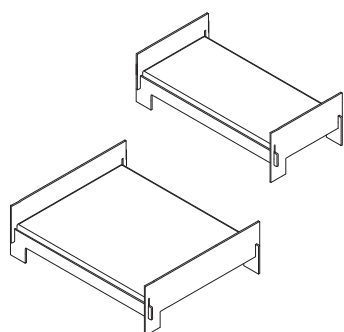

SIEBENSCHLÄFER
WITH HEADBOARD

headboard h: 74,0 cm
without flexible bed base

material	mattress (cm)						
	90 x 200	120 x 200	140 x 200	160 x 200	180 x 200	200 x 200	
FU (birch plywood) white	PO-number 1069301	1069304	1069311	1069321	1069331	1069341	price 635,00 665,00 685,00 707,00 729,00 752,00
FU (birch plywood) black	PO-number 1069302	1069305	1069312	1069322	1069332	1069342	price 635,00 665,00 685,00 707,00 729,00 752,00
FU (birch plywood) red	PO-number 1069303	1069306	1069313	1069323	1069333	1069343	price 635,00 665,00 685,00 707,00 729,00 752,00

SIEBENSCHLÄFER 220
WITH HEADBOARD

material	mattress (cm)						
	90 x 220	120 x 220	140 x 220	160 x 220	180 x 220	200 x 220	
FU (birch plywood) white	PO-number 1069801	1069804	1069811	1069821	1069831	1069841	price 720,00 749,00 770,00 791,00 814,00 837,00
FU (birch plywood) black	PO-number 1069802	1069805	1069812	1069822	1069832	1069842	price 720,00 749,00 770,00 791,00 814,00 837,00
FU (birch plywood) red	PO-number 1069803	1069806	1069813	1069823	1069833	1069843	price 720,00 749,00 770,00 791,00 814,00 837,00

SIEBENSCHLÄFER
WITH HEAD- AND FOOTBOARD

head-, footboard h: 74,0 cm
without flexible bed base

material	mattress (cm)						
	90 x 200	120 x 200	140 x 200	160 x 200	180 x 200	200 x 200	
FU (birch plywood) white	PO-number 1069501	1069504	1069511	1069521	1069531	1069541	price 975,00 1012,00 1043,00 1076,00 1112,00 1149,00
FU (birch plywood) black	PO-number 1069502	1069505	1069512	1069522	1069532	1069542	price 975,00 1012,00 1043,00 1076,00 1112,00 1149,00
FU (birch plywood) red	PO-number 1069503	1069506	1069513	1069523	1069533	1069543	price 975,00 1012,00 1043,00 1076,00 1112,00 1149,00