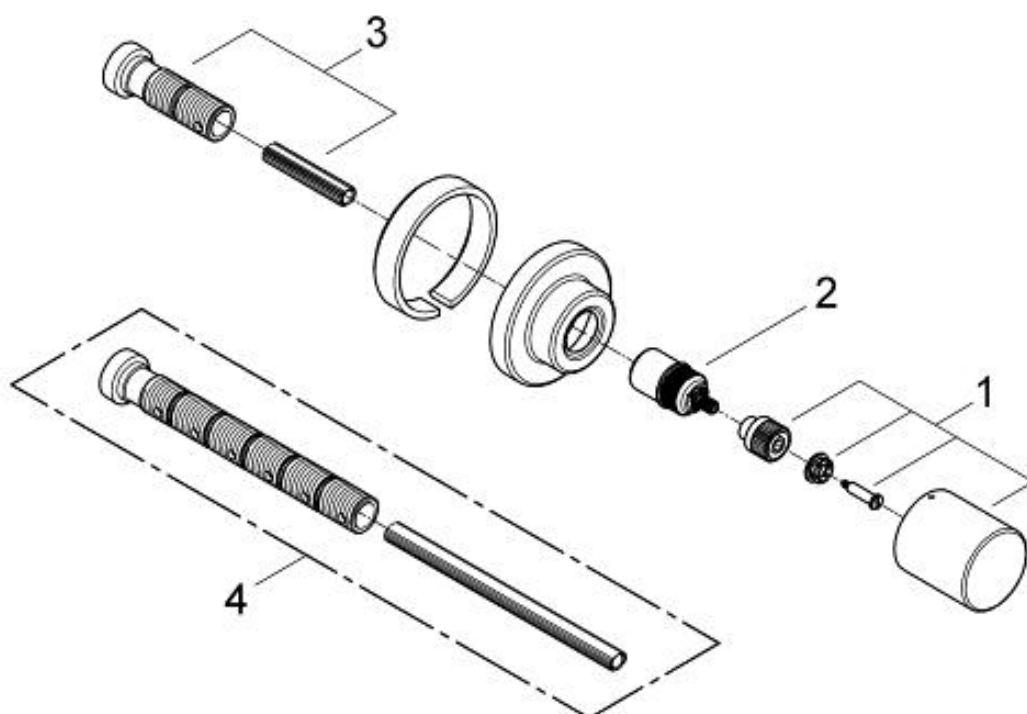

GROHTherm 3000 Cosmopolitan

1947000J

図番	名称	品番
1	1946800J用開閉・切替ハンドル	47806000
2	バルブナットセット	45204000
3	埋込バルブ接続スピン	45202000
4	ATRIO 19069用エクステンション	45203000
5	フランジセット	設定なし

注1) ※印は受注発注品となります。

2) ご発注時に品切れの部品は、ドイツ本国の在庫状況により受注後1~2ヶ月後の納入になる場合もあります。