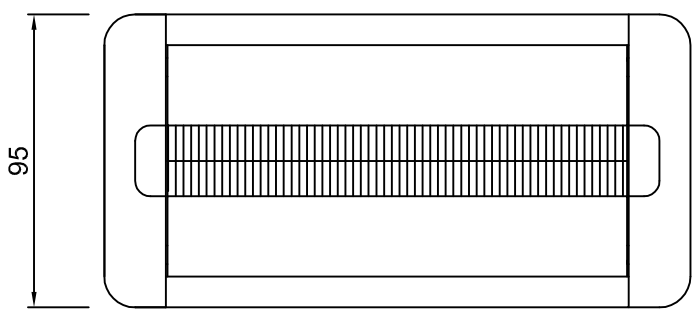

sez. / section
Optional perspex
sp. 3 mm.

dima foro / hole template

FINITURE / FINISHINGS	MISURA mm / DIMENSIONS mm				
	L	L1	L2	L3	L4
	300	260	290		
	400	360	390		
	600	560	590		

 handles with care pamar s.r.l. via Sirtori 41 20838 Renate (MB)	Codice / Code PC2008I	Designer G. Bavuso	Formato / Size A4	Data / Date 10/12/2015
	Descrizione / Description Passacavo / Cable outlet			Materiale / Material Alluminio