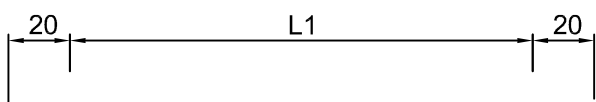

sez. / section
Optional perspex
sp. 3 mm.

dima foro / hole template

FINITURE / FINISHINGS	MISURA mm / DIMENSIONS mm				
	L	L1	L2	L3	L4
	300	260	290		
	400	360	390		
	600	560	590		

 handles with care pamar s.r.l. via Sirtori 41 20838 Renate (MB)	Codice / Code PC2008I	Designer G. Bavuso	Formato / Size A4	Data / Date 10/12/2015
	Descrizione / Description Passacavo / Cable outlet			Materiale / Material Alluminio