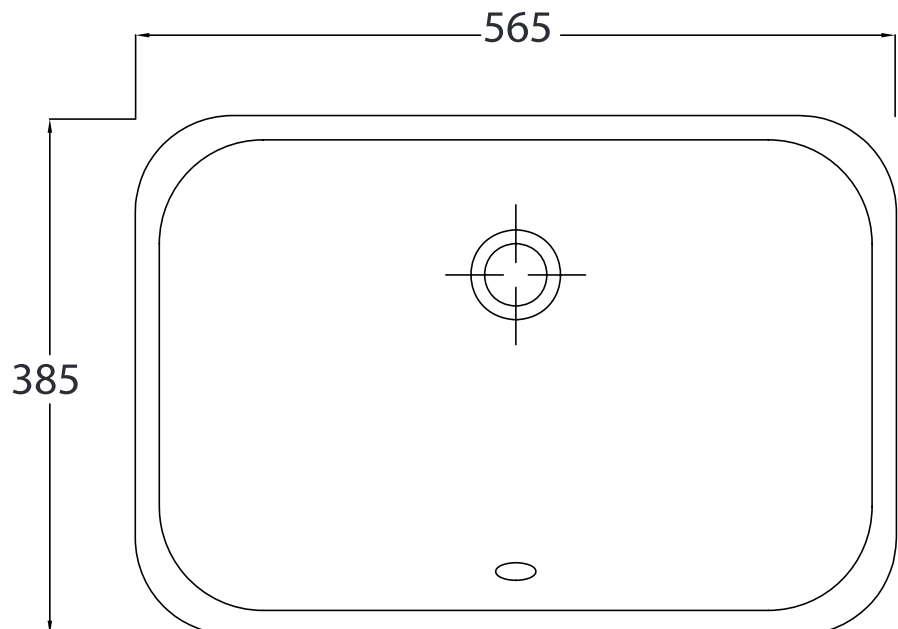

Under countertop washbasin 55*37*20

PESO/WEIGHT:  KG 8

the.artceram
made in Italy

N.B. Le misure indicate possono subire una variazione dell'0,6% circa, dovuta ad usura stampi e a variazioni delle caratteristiche tecniche relative alle materie prime che compongono l'impasto.

N.B. Indicated size could have a variation of about 0,6% due to usure of the moulds or the variations of the materials' technical characteristics used in the mixture.

Scasso per Nettuno