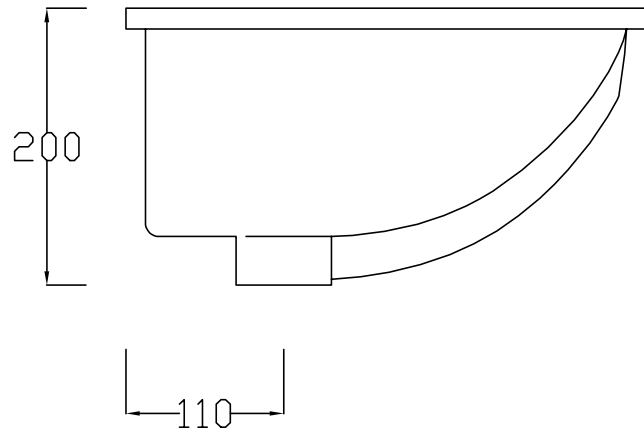

Under countertop washbasin 55*37*20

PESO/WEIGHT:  KG 8

the.artceram
made in Italy

N.B. Le misure indicate possono subire una variazione dell'0,6% circa, dovuta ad usura stampi e a variazioni delle caratteristiche tecniche relative alle materie prime che compongono l'impasto.

N.B. Indicated size could have a variation of about 0,6% due to usure of the moulds or the variations of the materials' technical characteristics used in the mixture.

Scasso per Nettuno