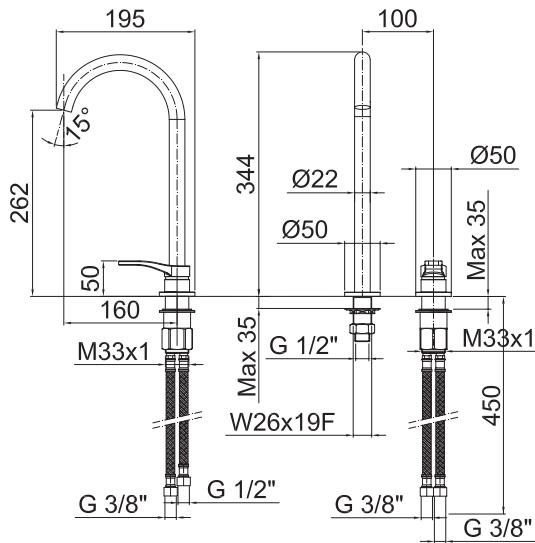

# ABOUTWATER AL/23

Misc. lavabo con comando remoto Art. B106WF / Basin mixer with remote control Art. B106WF / Mélangeur lav. avec contrôle Art. B106WF

N°	Codice / Code	Descrizione / Description / Désignation
1	90 00 8545	<b>Bocca completa per Art. B206WF</b> Complete spout for Art. B206WF Bec complete pour Art. B206WF
1A	90 00 9793	<b>Aeratore cachè M18,5x1 per Art. 2604SF Nostromo</b> Aerator cachè M18,5x1 for Art. 2604SF Nostromo Aérateur cachè M18,5x1 pour Art. 2604SF Nostromo
2	90 00 8523	<b>Riduzione con guarnizioni per Art. A104WF-A106WF-A107WF</b> Reduction with seals for Art. A104WF-A106WF-A107WF Réduction avec joints pour Art. A104WF-A106WF-A107WF
3	90 02 9331	<b>Flessibili di collegamento M10x1 F3/8 cm. 40 (coppia)</b> Pair of M10x1-F3/8" flexible connections for Nostromo Small 40 cm. Couple de flexibles d'alimentation M10x1-F3/8" pour Nostromo Small cm. 40
4	90 02 9109	<b>Flessibile collegamento bocca</b> Pair of flexible connections for spout Couple de flexbles d'alimentation
5	90 00 8524	<b>Guarnizione con o'ring per Art. A104WF-A106WF-A107WF</b> Gasket with o'ring for Art. A104WF-A106WF-A107WF Garniture avec o'ring pour Art. A104WF-A106WF-A107WF
6	90 00 8551	<b>Corpo completo per miscelatore Art. B104WF</b> Complete body mixer for Art. B104WF Corps complet mitigeur pour Art. B104WF
6A	90 00 B070	<b>Cartuccia D. 25 per Art. B004WF-B006WF-B003WF-B104WF-B106WF-B008WF</b> D. 25 cartridge for Art. B004WF-B006WF-B003WF-B104WF-B106WF-B008WF Cartouche D. 25 pour Art. B004WF-B006WF-B003WF-B104WF-B106WF-B008WF
7	90 00 9328U	<b>Ghiera bloccaggio cartuccia Nostromo Small</b> Locking ring nut Nostromo Small cartridge Bague d'arrêt cartouche Nostromo Small
8	90 00 8550	<b>Cappuccio sottomaniglia per Art. B004WF</b> Cup under handle for Art. B004WF Rosace sous manette pour Art. B004WF
9	90 00 8552	<b>Maniglia completa per Art. B104WF-B106WF</b> Complete handle for Art. B104WF-B106WF Manette complete pour Art. B104WF-B106WF
9A	90 00 9533	<b>Confezione fissaggio per maniglia vitone Art. 3903S</b> Fixing kit for valve handle Art. 3903S Kit de fixation pour manette du robinet pour Art. 3903S