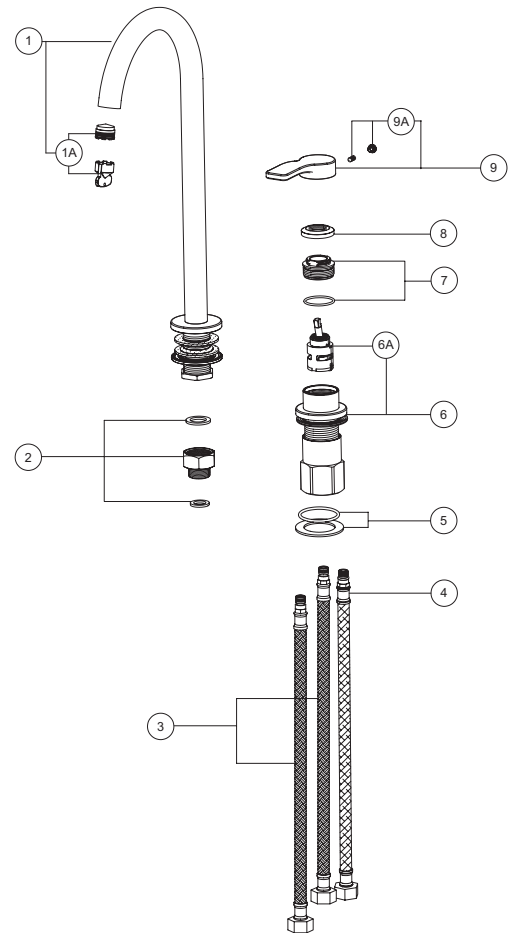

# ABOUTWATER AL/23

Misc. lavabo con comando remoto Art. B106WF / Basin mixer with remote control Art. B106WF / Mélangeur lav. avec contrôle Art. B106WF

N°	Codice / Code	Descrizione / Description / Désignation
1	90 00 8545	<b>Bocca completa per Art. B206WF</b> Complete spout for Art. B206WF Bec complete pour Art. B206WF
1A	90 00 9793	<b>Aeratore cachè M18,5x1 per Art. 2604SF Nostromo</b> Aerator cachè M18,5x1 for Art. 2604SF Nostromo Aérateur cachè M18,5x1 pour Art. 2604SF Nostromo
2	90 00 8523	<b>Riduzione con guarnizioni per Art. A104WF-A106WF-A107WF</b> Reduction with seals for Art. A104WF-A106WF-A107WF Réduction avec joints pour Art. A104WF-A106WF-A107WF
3	90 02 9331	<b>Flessibili di collegamento M10x1 F3/8 cm. 40 (coppia)</b> Pair of M10x1-F3/8" flexible connections for Nostromo Small 40 cm. Couple de flexibles d'alimentation M10x1-F3/8" pour Nostromo Small cm. 40
4	90 02 9109	<b>Flessibile collegamento bocca</b> Pair of flexible connections for spout Couple de flexbles d'alimentation
5	90 00 8524	<b>Guarnizione con o'ring per Art. A104WF-A106WF-A107WF</b> Gasket with o'ring for Art. A104WF-A106WF-A107WF Garniture avec o'ring pour Art. A104WF-A106WF-A107WF
6	90 00 8551	<b>Corpo completo per miscelatore Art. B104WF</b> Complete body mixer for Art. B104WF Corps complet mitigeur pour Art. B104WF
6A	90 00 B070	<b>Cartuccia D. 25 per Art. B004WF-B006WF-B003WF-B104WF-B106WF-B008WF</b> D. 25 cartridge for Art. B004WF-B006WF-B003WF-B104WF-B106WF-B008WF Cartouche D. 25 pour Art. B004WF-B006WF-B003WF-B104WF-B106WF-B008WF
7	90 00 9328U	<b>Ghiera bloccaggio cartuccia Nostromo Small</b> Locking ring nut Nostromo Small cartridge Bague d'arrêt cartouche Nostromo Small
8	90 00 8550	<b>Cappuccio sottomaniglia per Art. B004WF</b> Cup under handle for Art. B004WF Rosace sous manette pour Art. B004WF
9	90 00 8552	<b>Maniglia completa per Art. B104WF-B106WF</b> Complete handle for Art. B104WF-B106WF Manette complete pour Art. B104WF-B106WF
9A	90 00 9533	<b>Confezione fissaggio per maniglia vitone Art. 3903S</b> Fixing kit for valve handle Art. 3903S Kit de fixation pour manette du robinet pour Art. 3903S