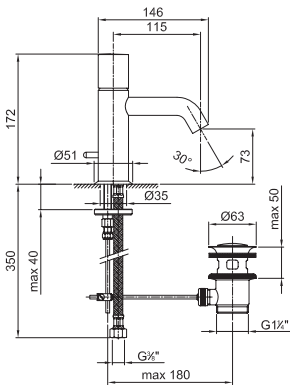

ART. E904F - Miscelatore lavabo monoforo / Single-hole washbasin mixer / Mitigeur lavabo monotrou

N°	Codice / Code	Descrizione / Description / Désignaton
1	50 __ E948	Maniglia Nostromo Nostromo handle Manette Nostromo
1A	90 __ 9533	Confezione di fissaggio per maniglia Fixing kit for valve handle Kit de fixation pour manette du rubinet
2	90 __ Q205	Cappuccio coprihiera Nut-ring cap Capouchon sous manette
3	90 00 E070	Cartuccia Ø 25 mm Ø 25 mm cartridge Cartouche Ø 25 mm
4	90 00 Q206	Ghiera bloccaggio per cartuccia con O-ring Locking ring with O-ring for cartridge Écrou de serrage pour cartouche avec O-ring
5	90 00 9793	Aeratore M18,5x1 Aerator M18,5x1 Aérateur M18,5x1
6	90 __ 9827	Anello base miscelatore Anello base miscelatore Anneau base de mitigeur
7	90 __ 0852	Scarico completo Complete waste Vidage complet
7A	90 __ 1927	Tappo per scarico Plug for waste Clapet pour vidage
8	90 00 Q209	Confezione di fissaggio Fixing kit Kit de fixation
9	90 02 Q021	Coppia di flessibili M8x1 3/8" 45 cm con guarnizione Pair of flexible hoses M8x1 3/8" 45 cm with gaskets Paire de flexibles M8x1 3/8" 45 cm avec joint
10	90 00 Q381	Kit con O-ring, grano e prolunga asta cartuccia Kit with O-ring, nut and extension cartridge rod Kit avec O-ring, vis et rallonge tige de la cartouche
11	90 __ Q382	Asta comando scarico Waste rod Tirette verticale pour vidage

-- Questo codice alfanumerico indica la finitura o il materiale
 This alphanumeric code indicates the finish or raw material
 Ce code alphanumerique indique la finition ou le materiel