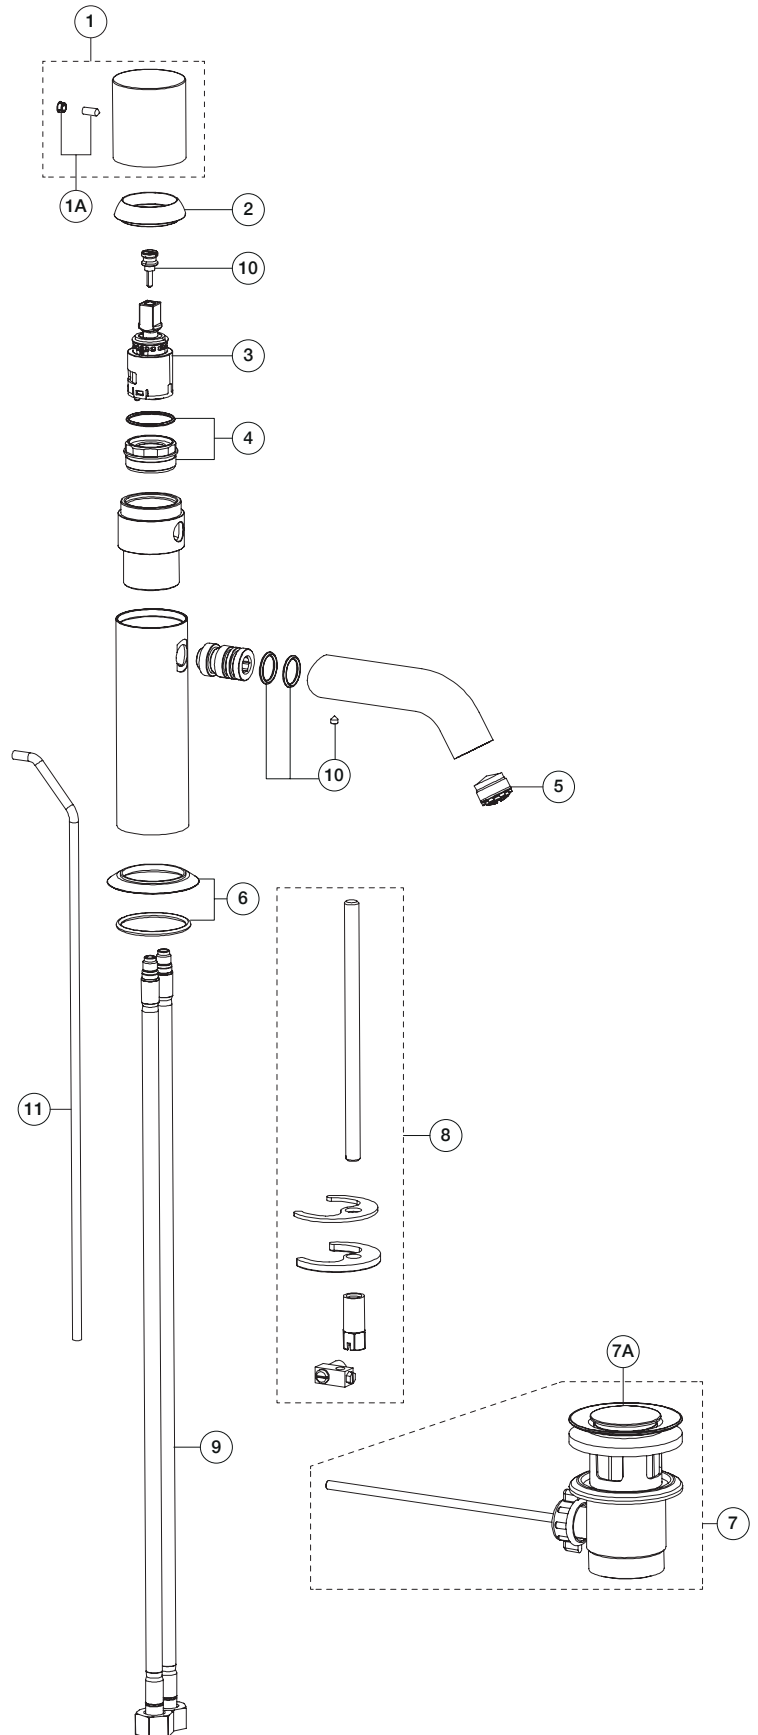

ART. E904F - Miscelatore lavabo monoforo / Single-hole washbasin mixer / Mitigeur lavabo monotrou

N°	Codice / Code	Descrizione / Description / Désignaton
1	50 __ E948	Maniglia Nostromo Nostromo handle Manette Nostromo
1A	90 __ 9533	Confezione di fissaggio per maniglia Fixing kit for valve handle Kit de fixation pour manette du rubinet
2	90 __ Q205	Cappuccio coprihiera Nut-ring cap Capouchon sous manette
3	90 00 E070	Cartuccia Ø 25 mm Ø 25 mm cartridge Cartouche Ø 25 mm
4	90 00 Q206	Ghiera bloccaggio per cartuccia con O-ring Locking ring with O-ring for cartridge Écrou de serrage pour cartouche avec O-ring
5	90 00 9793	Aeratore M18,5x1 Aerator M18,5x1 Aérateur M18,5x1
6	90 __ 9827	Anello base miscelatore Anello base miscelatore Anneau base de mitigeur
7	90 __ 0852	Scarico completo Complete waste Vidage complet
7A	90 __ 1927	Tappo per scarico Plug for waste Clapet pour vidage
8	90 00 Q209	Confezione di fissaggio Fixing kit Kit de fixation
9	90 02 Q021	Coppia di flessibili M8x1 3/8" 45 cm con guarnizione Pair of flexible hoses M8x1 3/8" 45 cm with gaskets Paire de flexibles M8x1 3/8" 45 cm avec joint
10	90 00 Q381	Kit con O-ring, grano e prolunga asta cartuccia Kit with O-ring, nut and extension cartridge rod Kit avec O-ring, vis et rallonge tige de la cartouche
11	90 __ Q382	Asta comando scarico Waste rod Tirette verticale pour vidage

-- Questo codice alfanumerico indica la finitura o il materiale
 This alphanumeric code indicates the finish or raw material
 Ce code alphanumerique indique la finition ou le materiel