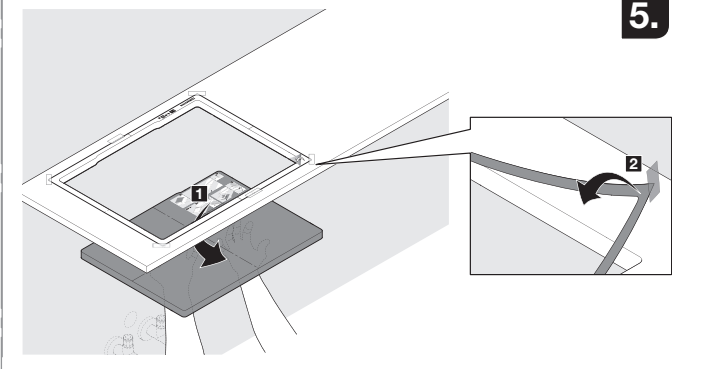

KALDEWEI

PURO 3168

280.445 / 08.2016

60°

R80 mm

R10 mm

R10 mm

900 mm

1200 mm

315 mm

460 mm

255 mm

R8 mm

Inch = mm x 0,0394