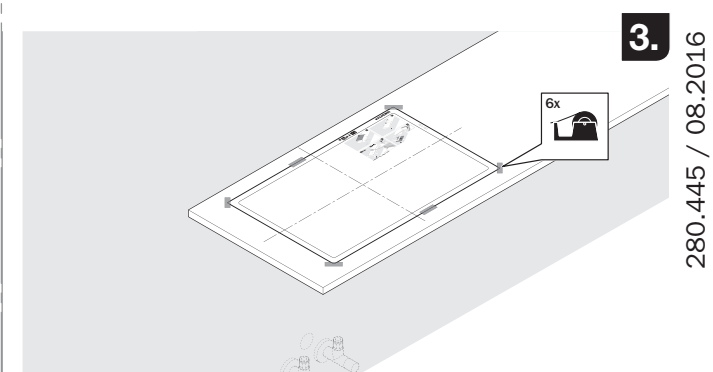

KALDEWEI

PURO 3168

280.445 / 08.2016

60°

R80 mm

R10 mm

R10 mm

900 mm

1200 mm

315 mm

460 mm

255 mm

R8 mm

Inch = mm x 0,0394