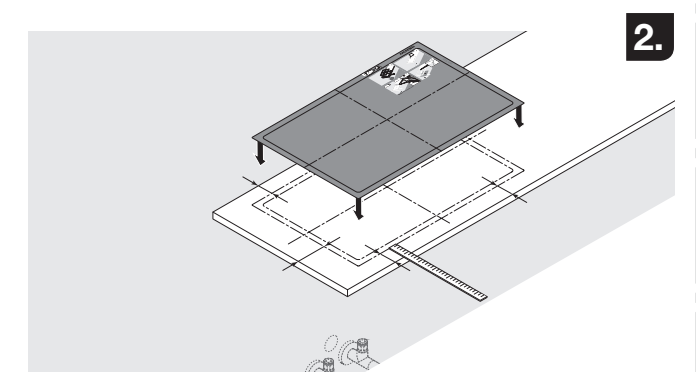

KALDEWEI

PURO 3168

280.445 / 08.2016

60°

R80 mm

R10 mm

R10 mm

900 mm

1200 mm

315 mm

460 mm

255 mm

R8 mm

Inch = mm x 0,0394