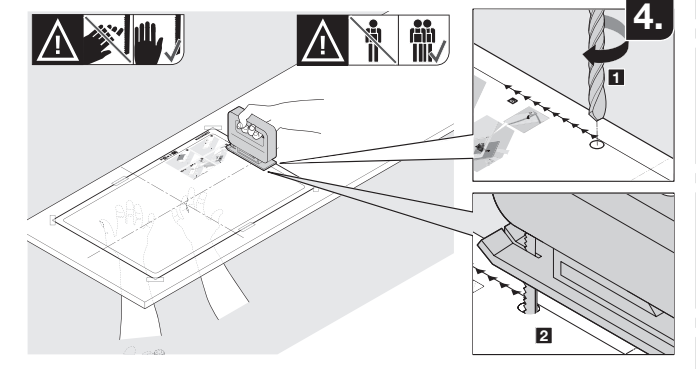

KALDEWEI

PURO 3168

280.445 / 08.2016

60°

R80 mm

R10 mm

R10 mm

900 mm

1200 mm

315 mm

460 mm

255 mm

R8 mm

Inch = mm x 0,0394