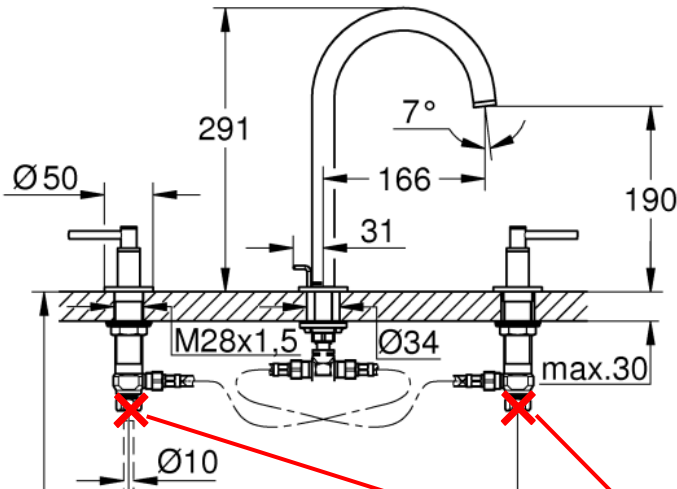

アトリオ水栓・パーツ組み替えのご案内（3つ穴タイプ）

- 対象アイテム
20009 アトリオ・2ハンドル洗面混合栓（引棒つき）

- 組み替え

製品に同梱の
袋ナットおよびパッキンは使用しない
↓
接続アダプター-01931N00を接続

※ジョイントピース（引き棒連結金具・日本仕様） 0684400U を
同梱いたします。