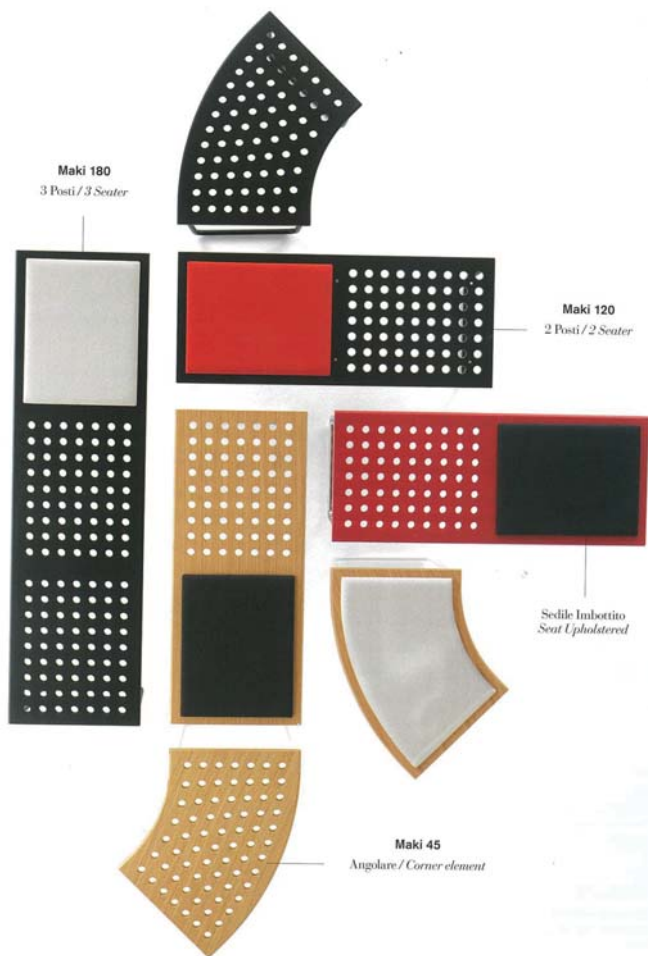

# No.240

CRASSEVIG/maki

ラウンド型 ×8台  
ラウンド型 (パディング付) ×8台

~~直線L1200 ×3台 中止~~  
~~直線L1200(パディング付) ×3台 中止~~

直線L1800 ×3台  
直線L1800(パディング付) ×3台

設置場所

4.6.8F ゼミスペース 各階上記台数

[ 天板 ]

[ 脚 ]

Camira Blazer Sliverdale CUZ28

[ パディング ]

ファブリック

※の仕様は現行見積の価格と異なります