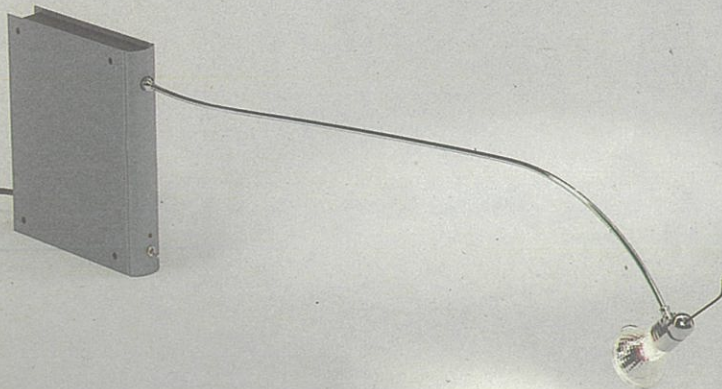

Dimensiones Dimensions
88 x h. 28 cms.

Bib Luz Doble

Tija telescópica regulable en altura para su instalación. Florón de anclaje. Esfera inferior que contiene transformador de 100W, dos varillas giratorias y portalámparas oscilable en acero y latón cromado. Lámparas halógenas de 12V 50W (dicroica ENL).

Adjustable telescopic rod for its installation at the correct height. Rosette over ceiling mount. Lower sphere, containing 100W transformer, two swivel shafts and revolving lamp-holder, in steel and chromed brass. Two 12V 50W halogen bulbs (ENL dichroic).

Dimensiones Dimensions
150 x h. 127/224 cms.

Bib Luz Semiesfera

Características similares a la Bib Luz Libro pero sin diodo indicador.

Characteristics similar to the Bib Luz Libro, but without the indicator diode.

Dimensiones Dimensions
50 x h. 62 cms.

LA BIB LUZ SEMIESFERA PUEDE HACER TAMBIÉN LA FUNCIÓN DE APLIQUE.

THE BIB LUZ SEMIESFERA CAN ALSO BE USED AS A WALL LAMP.

DISEÑO CONTEMPORÁNEO
CONTEMPORARY DESIGN