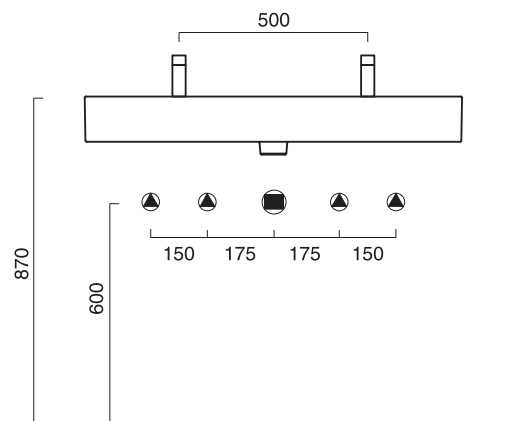

CE EN 14688 - CL20