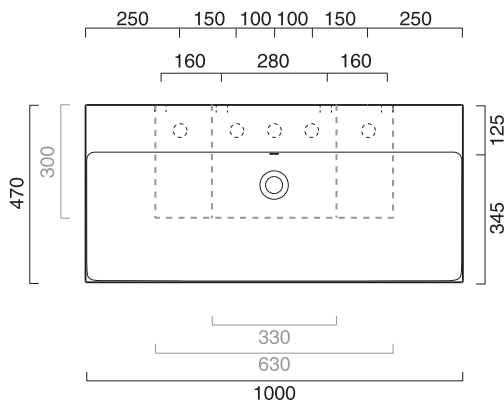

CE EN 14688 - CL20