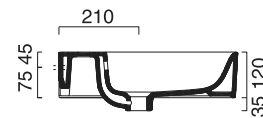

CE EN 14688 - CL20