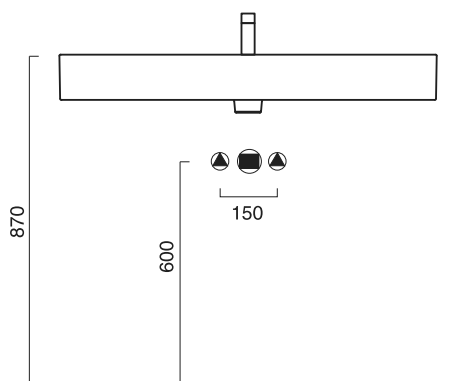

CE EN 14688 - CL20