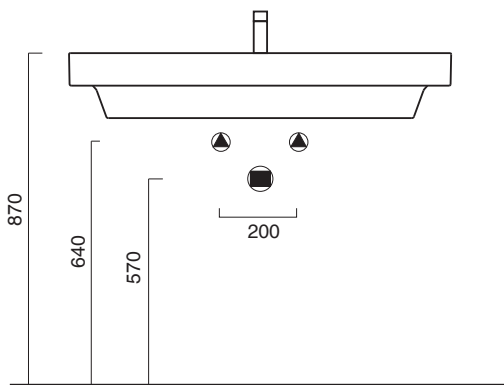

# ZERO 100x50

CATALANO  
THE ESSENCE OF CERAMICS

● cod. 110ZPNS  
Nero Satinato | Satin Black

Installazione sospesa, appoggio, semincasso.  
*It can be installed wall-hung, lay-on, semi-fitted.*  
*Installation hängend, halbeingebaut.*

cod. 5P10ZP00

Portasciugamani in alluminio cromato.  
*Chrome aluminium towel rail.*  
*Porte serviette en aluminium chromé.*

CE EN 14688 - CL20

Tutti i diritti sulla presente scheda appartengono a Ceramica Catalano S.p.A. in via esclusiva. È vietata la copia, la pubblicazione, la distribuzione o la riproduzione (anche parziale), se non autorizzata per iscritto.  
All rights in the present form belong exclusively to Ceramica Catalano S.p.A. It is strictly forbidden to copy, publish, distribute or reproduce it (including any partial reproduction), without prior written permission.