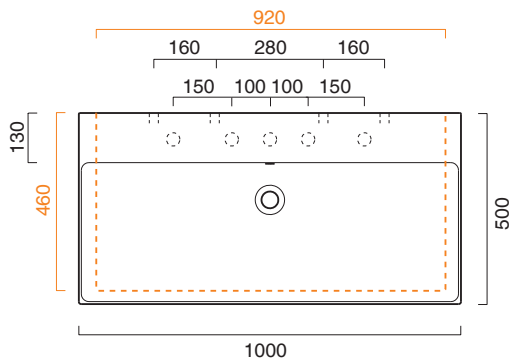

# ZERO 100x50

CATALANO  
THE ESSENCE OF CERAMICS

● cod. 110ZPNS  
Nero Satinato | Satin Black

Installazione sospesa, appoggio, semincasso.  
*It can be installed wall-hung, lay-on, semi-fitted.*  
*Installation hängend, halbeingebaut.*

cod. 5P10ZP00

Portasciugamani in alluminio cromato.  
*Chrome aluminium towel rail.*  
*Porte serviette en aluminium chromé.*

CE EN 14688 - CL20

Tutti i diritti sulla presente scheda appartengono a Ceramica Catalano S.p.A. in via esclusiva. È vietata la copia, la pubblicazione, la distribuzione o la riproduzione (anche parziale), se non autorizzata per iscritto.  
All rights in the present form belong exclusively to Ceramica Catalano S.p.A. It is strictly forbidden to copy, publish, distribute or reproduce it (including any partial reproduction), without prior written permission.