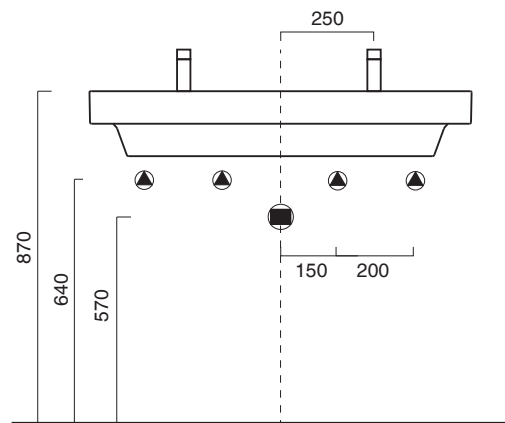

# ZERO 100x50

CATALANO  
THE ESSENCE OF CERAMICS

● cod. 110ZPNS  
Nero Satinato | Satin Black

Installazione sospesa, appoggio, semincasso.  
*It can be installed wall-hung, lay-on, semi-fitted.*  
*Installation hängend, halbeingebaut.*

cod. 5P10ZP00

Portasciugamani in alluminio cromato.  
*Chrome aluminium towel rail.*  
*Porte serviette en aluminium chromé.*

CE EN 14688 - CL20

Tutti i diritti sulla presente scheda appartengono a Ceramica Catalano S.p.A. in via esclusiva. È vietata la copia, la pubblicazione, la distribuzione o la riproduzione (anche parziale), se non autorizzata per iscritto.  
All rights in the present form belong exclusively to Ceramica Catalano S.p.A. It is strictly forbidden to copy, publish, distribute or reproduce it (including any partial reproduction), without prior written permission.