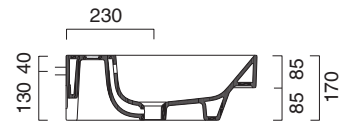

# ZERO 100x50

CATALANO  
THE ESSENCE OF CERAMICS

● cod. 110ZPNS  
Nero Satinato | Satin Black

Installazione sospesa, appoggio, semincasso.  
*It can be installed wall-hung, lay-on, semi-fitted.*  
*Installation hängend, halbeingebaut.*

cod. 5P10ZP00

Portasciugamani in alluminio cromato.  
*Chrome aluminium towel rail.*  
*Porte serviette en aluminium chromé.*

CE EN 14688 - CL20

Tutti i diritti sulla presente scheda appartengono a Ceramica Catalano S.p.A. in via esclusiva. È vietata la copia, la pubblicazione, la distribuzione o la riproduzione (anche parziale), se non autorizzata per iscritto.  
All rights in the present form belong exclusively to Ceramica Catalano S.p.A. It is strictly forbidden to copy, publish, distribute or reproduce it (including any partial reproduction), without prior written permission.