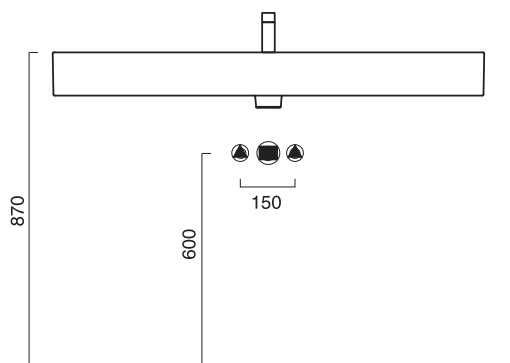

# new PREMIUM 120x47

**CATALANO**  
THE ESSENCE OF CERAMICS

cod. 112VPN00

Installazione sospesa ad appoggio o su mobile.  
*It can be installed wall-hung, sit-on or base cabinet.*  
*Installation suspendue, semi-encastrée ou à poser.*

cod. 5P12VPUPD00

Portasciugamani in alluminio cromato.  
*Chrome aluminium towel rail.*  
*Porte serviette en aluminium chromé.*

**CE** EN 14688 - CL20

Tutti i diritti sulla presente scheda appartengono a Ceramica Catalano S.p.A. in via esclusiva. È vietata la copia, la pubblicazione, la distribuzione o la riproduzione (anche parziale), se non autorizzata per iscritto.  
All rights in the present form belong exclusively to Ceramica Catalano S.p.A. It is strictly forbidden to copy, publish, distribute or reproduce it (including any partial reproduction), without prior written permission.