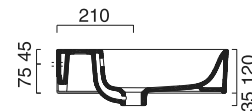

# new PREMIUM 120x47

**CATALANO**  
THE ESSENCE OF CERAMICS

cod. 112VPN00

Installazione sospesa ad appoggio o su mobile.  
*It can be installed wall-hung, sit-on or base cabinet.*  
*Installation suspendue, semi-encastrée ou à poser.*

cod. 5P12VPUPD00

Portasciugamani in alluminio cromato.  
*Chrome aluminium towel rail.*  
*Porte serviette en aluminium chromé.*

**CE** EN 14688 - CL20

Tutti i diritti sulla presente scheda appartengono a Ceramica Catalano S.p.A. in via esclusiva. È vietata la copia, la pubblicazione, la distribuzione o la riproduzione (anche parziale), se non autorizzata per iscritto.  
All rights in the present form belong exclusively to Ceramica Catalano S.p.A. It is strictly forbidden to copy, publish, distribute or reproduce it (including any partial reproduction), without prior written permission.