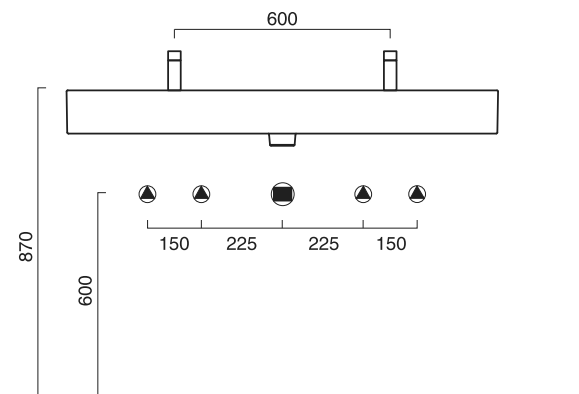

# new PREMIUM 120x47

**CATALANO**  
THE ESSENCE OF CERAMICS

cod. 112VPN00

Installazione sospesa ad appoggio o su mobile.  
*It can be installed wall-hung, sit-on or base cabinet.*  
*Installation suspendue, semi-encastrée ou à poser.*

cod. 5P12VPUPD00

Portasciugamani in alluminio cromato.  
*Chrome aluminium towel rail.*  
*Porte serviette en aluminium chromé.*

**CE** EN 14688 - CL20

Tutti i diritti sulla presente scheda appartengono a Ceramica Catalano S.p.A. in via esclusiva. È vietata la copia, la pubblicazione, la distribuzione o la riproduzione (anche parziale), se non autorizzata per iscritto.  
All rights in the present form belong exclusively to Ceramica Catalano S.p.A. It is strictly forbidden to copy, publish, distribute or reproduce it (including any partial reproduction), without prior written permission.