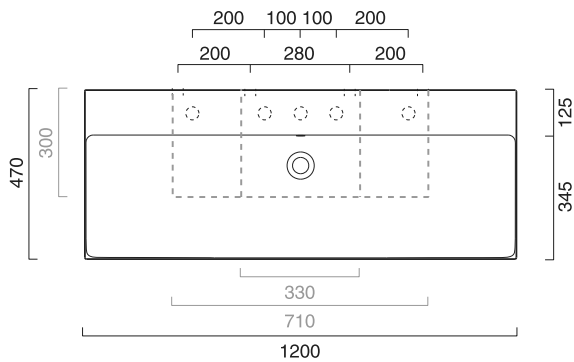

# new PREMIUM 120x47

**CATALANO**  
THE ESSENCE OF CERAMICS

cod. 112VPN00

Installazione sospesa ad appoggio o su mobile.  
*It can be installed wall-hung, sit-on or base cabinet.*  
*Installation suspendue, semi-encastrée ou à poser.*

cod. 5P12VPUPD00

Portasciugamani in alluminio cromato.  
*Chrome aluminium towel rail.*  
*Porte serviette en aluminium chromé.*

**CE** EN 14688 - CL20

Tutti i diritti sulla presente scheda appartengono a Ceramica Catalano S.p.A. in via esclusiva. È vietata la copia, la pubblicazione, la distribuzione o la riproduzione (anche parziale), se non autorizzata per iscritto.  
All rights in the present form belong exclusively to Ceramica Catalano S.p.A. It is strictly forbidden to copy, publish, distribute or reproduce it (including any partial reproduction), without prior written permission.