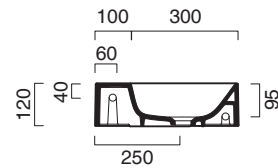

cod. 5P40VE00

Portasciugamani in alluminio cromato.
Chrome aluminium towel rail.

Porte serviette en aluminium chromé.

CE EN 14688 - CL00