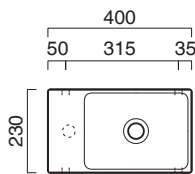

cod. 5P40VE00

Portasciugamani in alluminio cromato.
Chrome aluminium towel rail.

Porte serviette en aluminium chromé.

CE EN 14688 - CL00