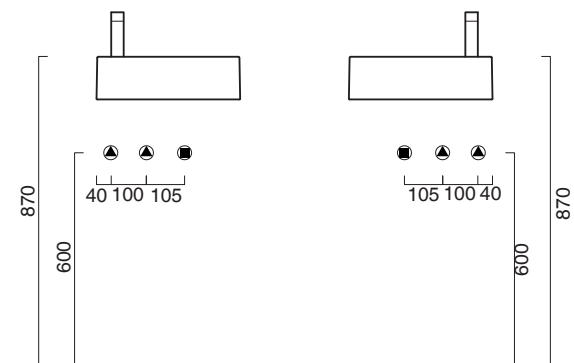

Tutti i diritti sulla presente scheda appartengono a Ceramica Catalano S.p.A. in via esclusiva. È vietata la copia, la pubblicazione, la distribuzione o la riproduzione (anche parziale), se non autorizzata per iscritto.
All rights in the present form belong exclusively to Ceramica Catalano S.p.A. It is strictly forbidden to copy, publish, distribute or reproduce it (including any partial reproduction), without prior written permission.