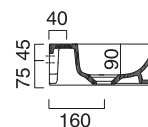

CE EN 14688 - CL00