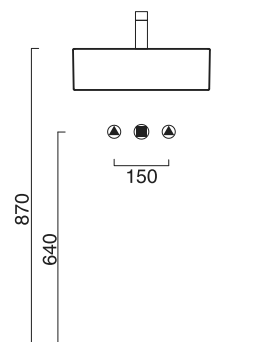

CE EN 14688 - CL00