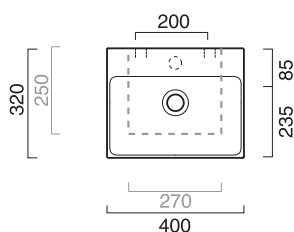

CE EN 14688 - CL00