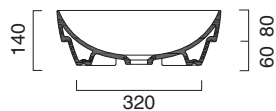

Tutti i diritti sulla presente scheda appartengono a Ceramica Catalano S.p.A. in via esclusiva. È vietata la copia, la pubblicazione, la distribuzione o la riproduzione (anche parziale), se non autorizzata per iscritto.
All rights in the present form belong exclusively to Ceramica Catalano S.p.A. It is strictly forbidden to copy, publish, distribute or reproduce it (including any partial reproduction), without prior written permission.