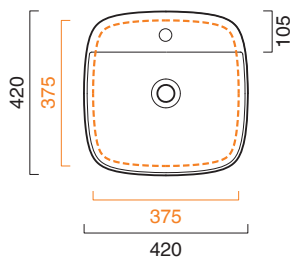

Tutti i diritti sulla presente scheda appartengono a Ceramica Catalano S.p.A. in via esclusiva. È vietata la copia, la pubblicazione, la distribuzione o la riproduzione (anche parziale), se non autorizzata per iscritto.
All rights in the present form belong exclusively to Ceramica Catalano S.p.A. It is strictly forbidden to copy, publish, distribute or reproduce it (including any partial reproduction), without prior written permission.