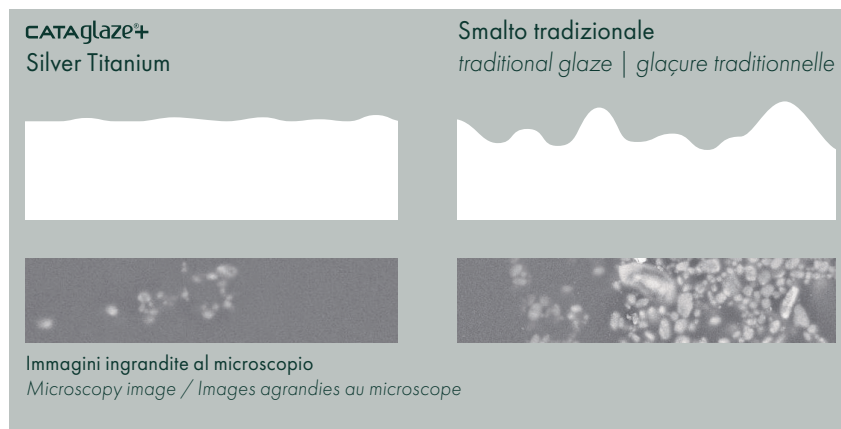

Maggiore brillantezza
Brightness
Aspect brillant

Resistenza agli agenti chimici
Resistance to chemicals
Résistant aux agents chimiques

Rispetto per l'ambiente
Respect for the environment
Respect de l'environnement

Pulizia facile e rapida
Quick cleaning
Nettoyage rapide

Igiene totale
Total hygiene
Hygiène totale

Lunga durata di vita
Long lifecycle
Longue durée

Tutti i diritti sulla presente scheda appartengono a Ceramica Catalano S.p.A. in via esclusiva. È vietata la copia, la pubblicazione, la distribuzione o la riproduzione (anche parziale), se non autorizzata per iscritto. All rights in the present form belong exclusively to Ceramica Catalano S.p.A. It is strictly forbidden to copy, publish, distribute or reproduce it (including any partial reproduction), without prior written permission.