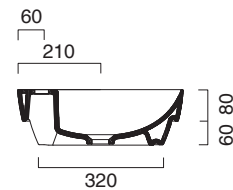

Tutti i diritti sulla presente scheda appartengono a Ceramica Catalano S.p.A. in via esclusiva. È vietata la copia, la pubblicazione, la distribuzione o la riproduzione (anche parziale), se non autorizzata per iscritto.
All rights in the present form belong exclusively to Ceramica Catalano S.p.A. It is strictly forbidden to copy, publish, distribute or reproduce it (including any partial reproduction), without prior written permission.