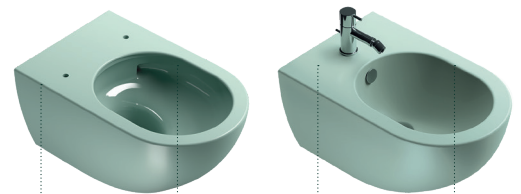

L'ÉMAIL ANTIBACTÉRIEN NOVATEUR SUR TOUTE LA CÉRAMIQUE

IT È un potenziamento dello smalto Cataglaze che, oltre a ridurre il deposito di calcare facilitando la pulizia dei sanitari ceramici, svolge una potente azione antimicrobica in grado di contrastare germi e batteri. L'efficacia della nuova formula è garantita dalla presenza nell'impasto di ioni d'argento e di titanio. L'azione antibatterica è certificata ISO 22196 con efficacia del 99,99%.

EN It is an improvement of Cataglaze glazing system; besides being more resistant to limescale and therefore easier to clean, it has a powerful antimicrobial action able to kill germs and bacteria. The effectiveness of the new formula is guaranteed by the presence in the mix of silver and titanium ions. The antibacterial action is ISO 22196 certified and it is 99.99% effective.

FR Il s'agit d'un renforcement de l'émail Cataglaze qui, en plus de réduire le dépôt de calcaire et donc faciliter le nettoyage des sanitaires en céramique, exerce une action antimicrobienne puissante en mesure de contraster les germes et les bactéries. L'efficacité de la nouvelle formule est garantie par la présence, dans le mélange, d'ions d'argent et de titane. L'action antibactérienne est certifiée ISO 22196 avec une efficacité de 99,99%.

Silver Titanium
Protezione antibatterica
Silver Titanium
Antibacterial protection
Silver Titanium
Protection antibactérienne

99,99%

Smalto satinato Satin glaze
Smalto lucido Glossy glaze
Smalto satinato Satin glaze
Smalto satinato Satin glaze