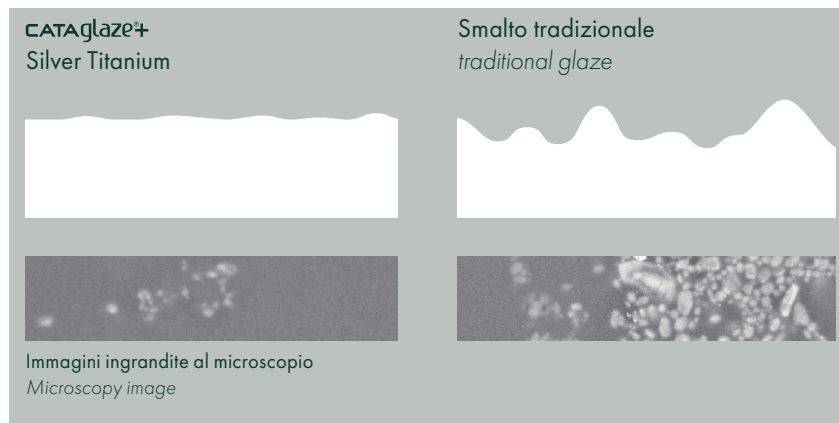

Maggiore brillantezza
Brightness

Resistenza agli agenti chimici
Resistance to chemicals

Rispetto per l'ambiente
Respect for the environment

Pulizia facile e rapida
Quick cleaning

Igiene totale
Total hygiene

Lunga durata di vita
Long lifecycle

Tutti i diritti sulla presente scheda appartengono a Ceramica Catalano S.p.A. in via esclusiva. È vietata la copia, la pubblicazione, la distribuzione o la riproduzione (anche parziale), se non autorizzata per iscritto. All rights in the present form belong exclusively to Ceramica Catalano S.p.A. It is strictly forbidden to copy, publish, distribute or reproduce it (including any partial reproduction), without prior written permission.