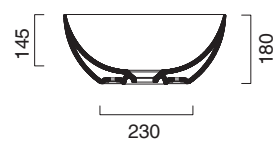

VELIS 42

CATALANO
THE ESSENCE OF CERAMICS

cod. 142TVL00

Installazione ad appoggio. Senza troppopieno.
Suitable for sit-on installation. Without overflow.

CE EN 14688 - CL00

 MADE IN ITALY

GARANZIA

Il rivenditore sostituirà i prodotti con difetti di fabbricazione entro due anni dalla consegna.