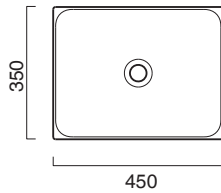

CE EN 14688 - CL00