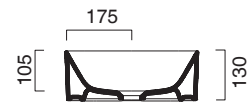

CE EN 14688 - CL00