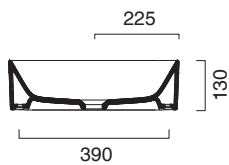

CE EN 14688 - CL00