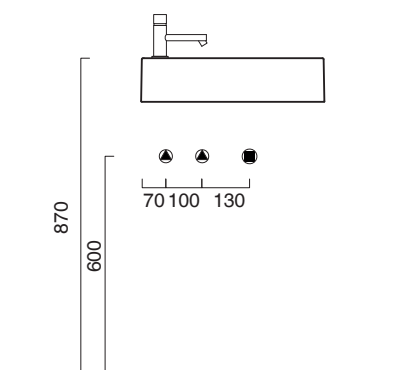

# VERSO 50x25

CATALANO  
THE ESSENCE OF CERAMICS

cod. 15025VE00

Installazione sospesa sui 2 lati lunghi o ad appoggio. Senza troppopieno.  
*Suitable for sit-on or wall-hung installation on both long sides. No overflow.*  
*Vorgerüstet für den Hängeeinbau an den beiden Längsseiten oder den Aufsatzeinbau. Ohne überlaufschutz.*

cod. 5P5025VE00

Portasciugamani in alluminio cromato.  
*Chrome aluminium towel rail.*  
*Porte serviette en aluminium chromé.*

CE EN 14688 - CL00

Tutti i diritti sulla presente scheda appartengono a Ceramica Catalano S.p.A. in via esclusiva. È vietata la copia, la pubblicazione, la distribuzione o la riproduzione (anche parziale), se non autorizzata per iscritto.  
All rights in the present form belong exclusively to Ceramica Catalano S.p.A. It is strictly forbidden to copy, publish, distribute or reproduce it (including any partial reproduction), without prior written permission.