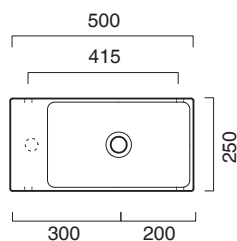

CE EN 14688 - CL00