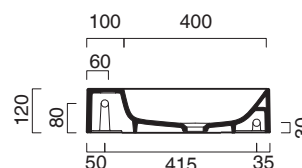

CE EN 14688 - CL00