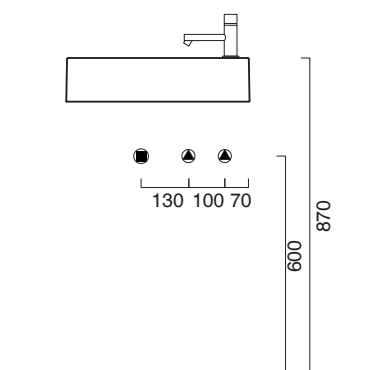

# VERSO 50x25

CATALANO  
THE ESSENCE OF CERAMICS

cod. 15025VE00

Installazione sospesa sui 2 lati lunghi o ad appoggio. Senza troppopieno.  
*Suitable for sit-on or wall-hung installation on both long sides. No overflow.*  
*Vorgerüstet für den Hängeeinbau an den beiden Längsseiten oder den Aufsatzeinbau. Ohne überlaufschutz.*

cod. 5P5025VE00

Portasciugamani in alluminio cromato.  
*Chrome aluminium towel rail.*  
*Porte serviette en aluminium chromé.*

CE EN 14688 - CL00

Tutti i diritti sulla presente scheda appartengono a Ceramica Catalano S.p.A. in via esclusiva. È vietata la copia, la pubblicazione, la distribuzione o la riproduzione (anche parziale), se non autorizzata per iscritto.  
All rights in the present form belong exclusively to Ceramica Catalano S.p.A. It is strictly forbidden to copy, publish, distribute or reproduce it (including any partial reproduction), without prior written permission.