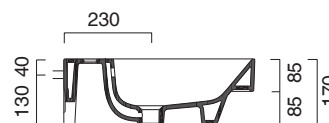

ZERO 50x50

CATALANO
THE ESSENCE OF CERAMICS

● cod. 150ZPCS
Cemento Satinato | Satin Cement

Installazione sospesa, appoggio, semincasso.
It can be installed wall-hung, lay-on, semi-fitted.
Installation hängend, halbeingebaut.

cod. 5P50ZP00

Portasciugamani in alluminio cromato.
Chrome aluminium towel rail.
Porte serviette en aluminium chromé.

CE EN 14688 - CL20

Tutti i diritti sulla presente scheda appartengono a Ceramica Catalano S.p.A. in via esclusiva. È vietata la copia, la pubblicazione, la distribuzione o la riproduzione (anche parziale), se non autorizzata per iscritto.
All rights in the present form belong exclusively to Ceramica Catalano S.p.A. It is strictly forbidden to copy, publish, distribute or reproduce it (including any partial reproduction), without prior written permission.