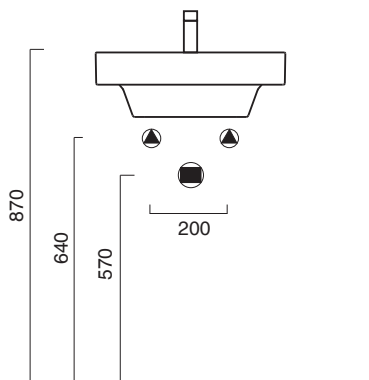

ZERO 50x50

CATALANO
THE ESSENCE OF CERAMICS

● cod. 150ZPCS
Cemento Satinato | Satin Cement

Installazione sospesa, appoggio, semincasso.
It can be installed wall-hung, lay-on, semi-fitted.
Installation hängend, halbeingebaut.

cod. 5P50ZP00

Portasciugamani in alluminio cromato.
Chrome aluminium towel rail.
Porte serviette en aluminium chromé.

CE EN 14688 - CL20

Tutti i diritti sulla presente scheda appartengono a Ceramica Catalano S.p.A. in via esclusiva. È vietata la copia, la pubblicazione, la distribuzione o la riproduzione (anche parziale), se non autorizzata per iscritto.
All rights in the present form belong exclusively to Ceramica Catalano S.p.A. It is strictly forbidden to copy, publish, distribute or reproduce it (including any partial reproduction), without prior written permission.