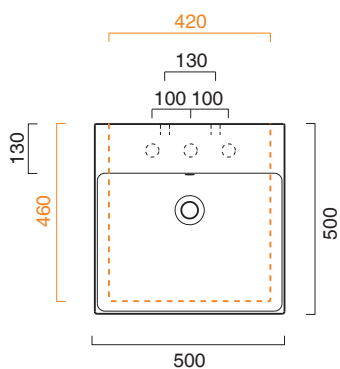

ZERO 50x50

CATALANO
THE ESSENCE OF CERAMICS

● cod. 150ZPCS
Cemento Satinato | Satin Cement

Installazione sospesa, appoggio, semincasso.
It can be installed wall-hung, lay-on, semi-fitted.
Installation hängend, halbeingebaut.

cod. 5P50ZP00

Portasciugamani in alluminio cromato.
Chrome aluminium towel rail.
Porte serviette en aluminium chromé.

CE EN 14688 - CL20

Tutti i diritti sulla presente scheda appartengono a Ceramica Catalano S.p.A. in via esclusiva. È vietata la copia, la pubblicazione, la distribuzione o la riproduzione (anche parziale), se non autorizzata per iscritto.
All rights in the present form belong exclusively to Ceramica Catalano S.p.A. It is strictly forbidden to copy, publish, distribute or reproduce it (including any partial reproduction), without prior written permission.