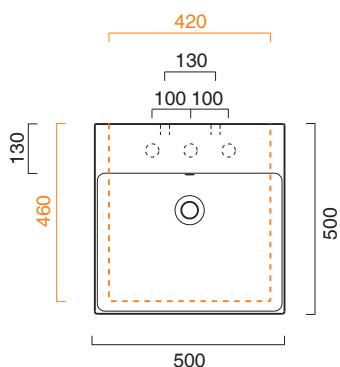

ZERO 50x50

CATALANO
THE ESSENCE OF CERAMICS

● cod. 150ZPNS
Nero Satinato | Satin Black

Installazione sospesa, appoggio, semincasso.
It can be installed wall-hung, lay-on, semi-fitted.
Installation hängend, halbeingebaut.

cod. 5P50ZP00

Portasciugamani in alluminio cromato.
Chrome aluminium towel rail.
Porte serviette en aluminium chromé.

CE EN 14688 - CL20

Tutti i diritti sulla presente scheda appartengono a Ceramica Catalano S.p.A. in via esclusiva. È vietata la copia, la pubblicazione, la distribuzione o la riproduzione (anche parziale), se non autorizzata per iscritto.
All rights in the present form belong exclusively to Ceramica Catalano S.p.A. It is strictly forbidden to copy, publish, distribute or reproduce it (including any partial reproduction), without prior written permission.