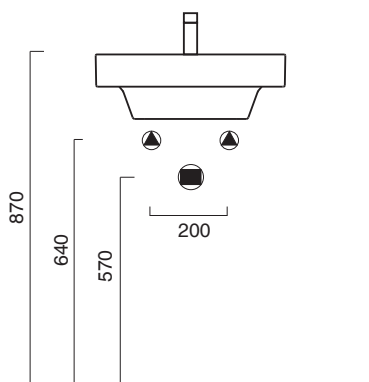

ZERO 50x50

CATALANO
THE ESSENCE OF CERAMICS

● cod. 150ZPNS
Nero Satinato | Satin Black

Installazione sospesa, appoggio, semincasso.
It can be installed wall-hung, lay-on, semi-fitted.
Installation hängend, halbeingebaut.

cod. 5P50ZP00

Portasciugamani in alluminio cromato.
Chrome aluminium towel rail.
Porte serviette en aluminium chromé.

CE EN 14688 - CL20

Tutti i diritti sulla presente scheda appartengono a Ceramica Catalano S.p.A. in via esclusiva. È vietata la copia, la pubblicazione, la distribuzione o la riproduzione (anche parziale), se non autorizzata per iscritto.
All rights in the present form belong exclusively to Ceramica Catalano S.p.A. It is strictly forbidden to copy, publish, distribute or reproduce it (including any partial reproduction), without prior written permission.