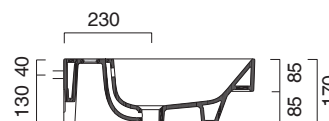

ZERO 50x50

CATALANO
THE ESSENCE OF CERAMICS

● cod. 150ZPNS
Nero Satinato | Satin Black

Installazione sospesa, appoggio, semincasso.
It can be installed wall-hung, lay-on, semi-fitted.
Installation hängend, halbeingebaut.

cod. 5P50ZP00

Portasciugamani in alluminio cromato.
Chrome aluminium towel rail.
Porte serviette en aluminium chromé.

CE EN 14688 - CL20

Tutti i diritti sulla presente scheda appartengono a Ceramica Catalano S.p.A. in via esclusiva. È vietata la copia, la pubblicazione, la distribuzione o la riproduzione (anche parziale), se non autorizzata per iscritto.
All rights in the present form belong exclusively to Ceramica Catalano S.p.A. It is strictly forbidden to copy, publish, distribute or reproduce it (including any partial reproduction), without prior written permission.