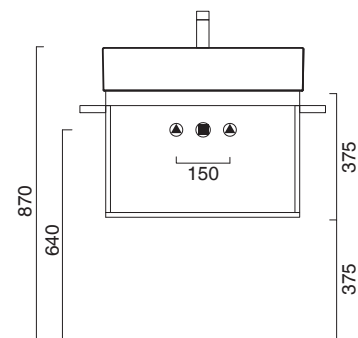

CE EN 14688 - CL00