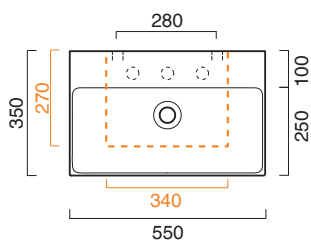

CE EN 14688 - CL00