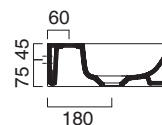

CE EN 14688 - CL00