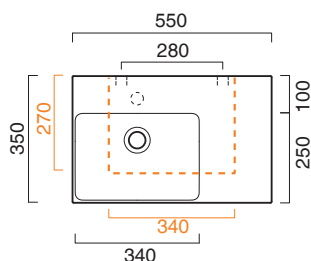

CE EN 14688 - CL00