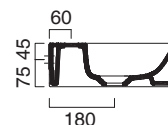

CE EN 14688 - CL00