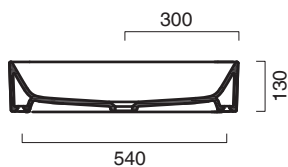

CE EN 14688 - CL00