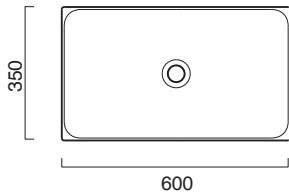

CE EN 14688 - CL00