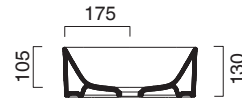

CE EN 14688 - CL00