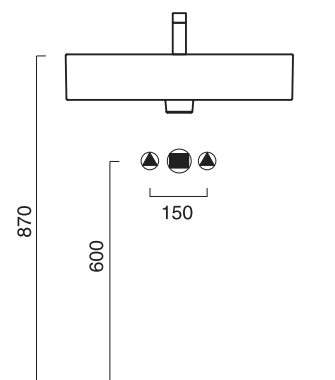

new PREMIUM 60x47

CATALANO
THE ESSENCE OF CERAMICS

cod. 160VPN00

Installazione sospesa ad appoggio o su mobile.
It can be installed wall-hung, sit-on or base cabinet.
Installation suspendue, semi-encastrée ou à poser.

cod. 5P60ZP00

Portasciugamani in alluminio cromato.
Chrome aluminium towel rail.
Porte serviette en aluminium chromé.

CE EN 14688 - CL20

Tutti i diritti sulla presente scheda appartengono a Ceramica Catalano S.p.A. in via esclusiva. È vietata la copia, la pubblicazione, la distribuzione o la riproduzione (anche parziale), se non autorizzata per iscritto.
All rights in the present form belong exclusively to Ceramica Catalano S.p.A. It is strictly forbidden to copy, publish, distribute or reproduce it (including any partial reproduction), without prior written permission.