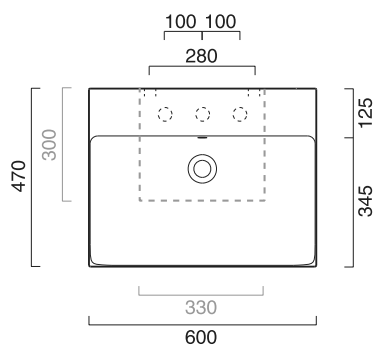

new PREMIUM 60x47

CATALANO
THE ESSENCE OF CERAMICS

cod. 160VPN00

Installazione sospesa ad appoggio o su mobile.
It can be installed wall-hung, sit-on or base cabinet.
Installation suspendue, semi-encastrée ou à poser.

cod. 5P60ZP00

Portasciugamani in alluminio cromato.
Chrome aluminium towel rail.
Porte serviette en aluminium chromé.

CE EN 14688 - CL20

Tutti i diritti sulla presente scheda appartengono a Ceramica Catalano S.p.A. in via esclusiva. È vietata la copia, la pubblicazione, la distribuzione o la riproduzione (anche parziale), se non autorizzata per iscritto.
All rights in the present form belong exclusively to Ceramica Catalano S.p.A. It is strictly forbidden to copy, publish, distribute or reproduce it (including any partial reproduction), without prior written permission.