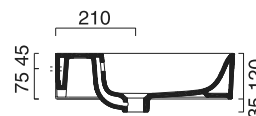

new PREMIUM 60x47

CATALANO
THE ESSENCE OF CERAMICS

cod. 160VPN00

Installazione sospesa ad appoggio o su mobile.
It can be installed wall-hung, sit-on or base cabinet.
Installation suspendue, semi-encastrée ou à poser.

cod. 5P60ZP00

Portasciugamani in alluminio cromato.
Chrome aluminium towel rail.
Porte serviette en aluminium chromé.

CE EN 14688 - CL20

Tutti i diritti sulla presente scheda appartengono a Ceramica Catalano S.p.A. in via esclusiva. È vietata la copia, la pubblicazione, la distribuzione o la riproduzione (anche parziale), se non autorizzata per iscritto.
All rights in the present form belong exclusively to Ceramica Catalano S.p.A. It is strictly forbidden to copy, publish, distribute or reproduce it (including any partial reproduction), without prior written permission.