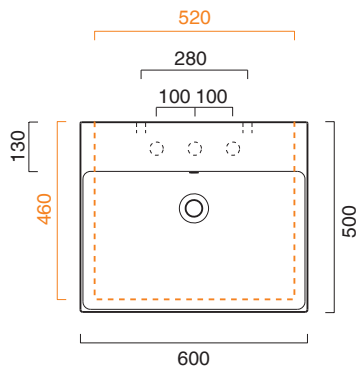

ZERO 60x50

CATALANO
THE ESSENCE OF CERAMICS

○ cod. 160ZPBM
Bianco Safinato | Safin White

Installazione sospesa, appoggio, semincasso.
It can be installed wall-hung, lay-on, semi-fitted.
Installation hängend, halbeingebaut.

cod. 5P60ZP00

Portasciugamani in alluminio cromato.
Chrome aluminium towel rail.
Porte serviette en aluminium chromé.

CE EN 14688 - CL20

Tutti i diritti sulla presente scheda appartengono a Ceramica Catalano S.p.A. in via esclusiva. È vietata la copia, la pubblicazione, la distribuzione o la riproduzione (anche parziale), se non autorizzata per iscritto.
All rights in the present form belong exclusively to Ceramica Catalano S.p.A. It is strictly forbidden to copy, publish, distribute or reproduce it (including any partial reproduction), without prior written permission.