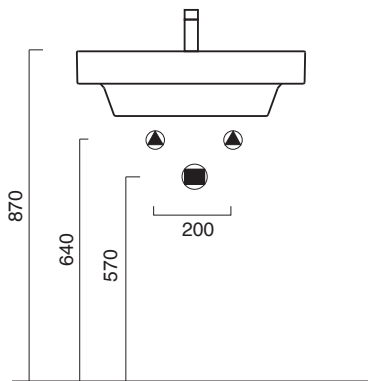

ZERO 60x50

CATALANO
THE ESSENCE OF CERAMICS

○ cod. 160ZPBM
Bianco Safinato | Safin White

Installazione sospesa, appoggio, semincasso.
It can be installed wall-hung, lay-on, semi-fitted.
Installation hängend, halbeingebaut.

cod. 5P60ZP00

Portasciugamani in alluminio cromato.
Chrome aluminium towel rail.
Porte serviette en aluminium chromé.

CE EN 14688 - CL20

Tutti i diritti sulla presente scheda appartengono a Ceramica Catalano S.p.A. in via esclusiva. È vietata la copia, la pubblicazione, la distribuzione o la riproduzione (anche parziale), se non autorizzata per iscritto.
All rights in the present form belong exclusively to Ceramica Catalano S.p.A. It is strictly forbidden to copy, publish, distribute or reproduce it (including any partial reproduction), without prior written permission.