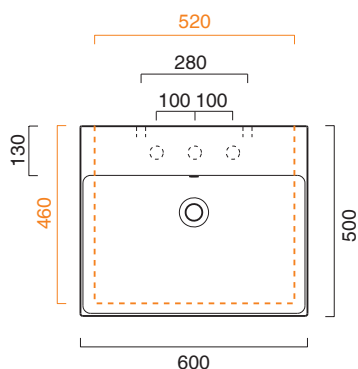

ZERO 60x50

CATALANO
THE ESSENCE OF CERAMICS

● cod. 160ZPCS
Cemento Satinato | Satin Cement

Installazione sospesa, appoggio, semincasso.
It can be installed wall-hung, lay-on, semi-fitted.
Installation hängend, halbeingebaut.

cod. 5P60ZP00

Portasciugamani in alluminio cromato.
Chrome aluminium towel rail.
Porte serviette en aluminium chromé.

CE EN 14688 - CL20

Tutti i diritti sulla presente scheda appartengono a Ceramica Catalano S.p.A. in via esclusiva. È vietata la copia, la pubblicazione, la distribuzione o la riproduzione (anche parziale), se non autorizzata per iscritto.
All rights in the present form belong exclusively to Ceramica Catalano S.p.A. It is strictly forbidden to copy, publish, distribute or reproduce it (including any partial reproduction), without prior written permission.