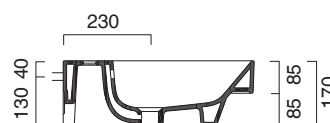

ZERO 60x50

CATALANO
THE ESSENCE OF CERAMICS

● cod. 160ZPCS
Cemento Satinato | Satin Cement

Installazione sospesa, appoggio, semincasso.
It can be installed wall-hung, lay-on, semi-fitted.
Installation hängend, halbeingebaut.

cod. 5P60ZP00

Portasciugamani in alluminio cromato.
Chrome aluminium towel rail.
Porte serviette en aluminium chromé.

CE EN 14688 - CL20

Tutti i diritti sulla presente scheda appartengono a Ceramica Catalano S.p.A. in via esclusiva. È vietata la copia, la pubblicazione, la distribuzione o la riproduzione (anche parziale), se non autorizzata per iscritto.
All rights in the present form belong exclusively to Ceramica Catalano S.p.A. It is strictly forbidden to copy, publish, distribute or reproduce it (including any partial reproduction), without prior written permission.