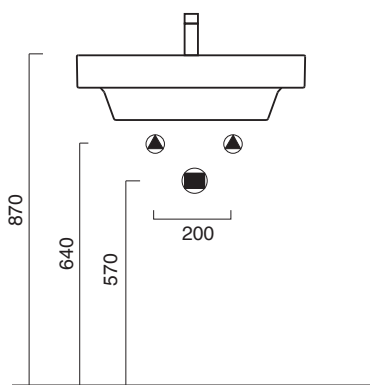

ZERO 60x50

CATALANO
THE ESSENCE OF CERAMICS

● cod. 160ZPCS
Cemento Satinato | Satin Cement

Installazione sospesa, appoggio, semincasso.
It can be installed wall-hung, lay-on, semi-fitted.
Installation hängend, halbeingebaut.

cod. 5P60ZP00

Portasciugamani in alluminio cromato.
Chrome aluminium towel rail.
Porte serviette en aluminium chromé.

CE EN 14688 - CL20

Tutti i diritti sulla presente scheda appartengono a Ceramica Catalano S.p.A. in via esclusiva. È vietata la copia, la pubblicazione, la distribuzione o la riproduzione (anche parziale), se non autorizzata per iscritto.
All rights in the present form belong exclusively to Ceramica Catalano S.p.A. It is strictly forbidden to copy, publish, distribute or reproduce it (including any partial reproduction), without prior written permission.