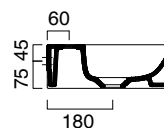

CE EN 14688 - CL00