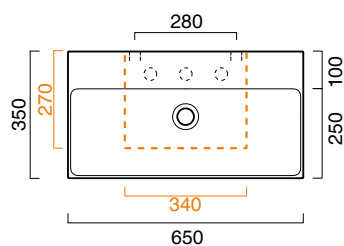

CE EN 14688 - CL00