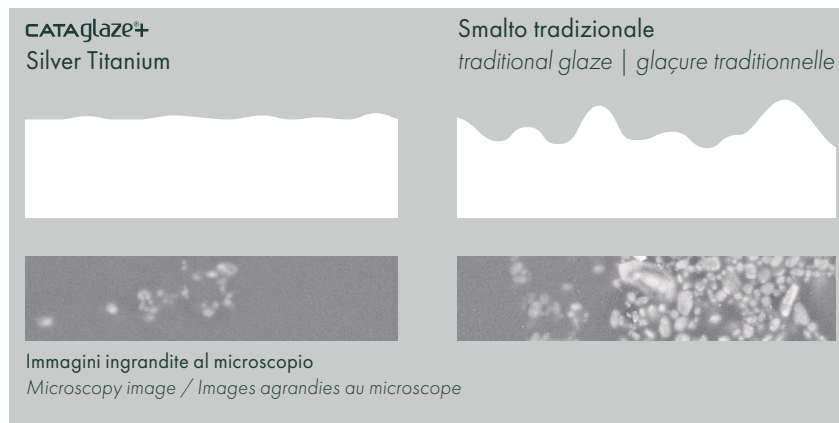

L'ÉMAIL ANTIBACTÉRIEN NOVATEUR SUR TOUTE LA CÉRAMIQUE

IT È un potenziamento dello smalto Cataglaze che, oltre a ridurre il deposito di calcare facilitando la pulizia dei sanitari ceramici, svolge una potente azione antimicrobica in grado di contrastare germi e batteri. L'efficacia della nuova formula è garantita dalla presenza nell'impasto di ioni d'argento e di titanio. L'azione antibatterica è certificata ISO 22196 con efficacia del 99,99%.

EN It is an improvement of Cataglaze glazing system; besides being more resistant to limescale and therefore easier to clean, it has a powerful antimicrobial action able to kill germs and bacteria. The effectiveness of the new formula is guaranteed by the presence in the mix of silver and titanium ions. The antibacterial action is ISO 22196 certified and it is 99.99% effective.

FR Il s'agit d'un renforçant de l'émail Cataglaze qui, en plus de réduire le dépôt de calcaire et donc faciliter le nettoyage des sanitaires en céramique, exerce une action antimicrobienne puissante en mesure de contraster les germes et les bactéries. L'efficacité de la nouvelle formule est garantie par la présence, dans le mélange, d'ions d'argent et de titane. L'action antibactérienne est certifiée ISO 22196 avec une efficacité de 99,99%.

Silver Titanium
Protezione antibatterica
Silver Titanium
Antibacterial protection
Silver Titanium
Protection antibactérienne

99,99%

Maggiore brillantezza
Brightness
Aspect brillant

Resistenza agli agenti chimici
Resistance to chemicals
Résistant aux agents chimiques

Rispetto per l'ambiente
Respect for the environment
Respect de l'environnement

Pulizia facile e rapida
Quick cleaning
Nettoyage rapide

Igiene totale
Total hygiene
Hygiène totale

Lunga durata di vita
Long lifecycle
Longue durée

Tutti i diritti sulla presente scheda appartengono a Ceramica Catalano S.p.A. in via esclusiva. È vietata la copia, la pubblicazione, la distribuzione o la riproduzione (anche parziale), se non autorizzata per iscritto. All rights in the present form belong exclusively to Ceramica Catalano S.p.A. It is strictly forbidden to copy, publish, distribute or reproduce it (including any partial reproduction), without prior written permission.