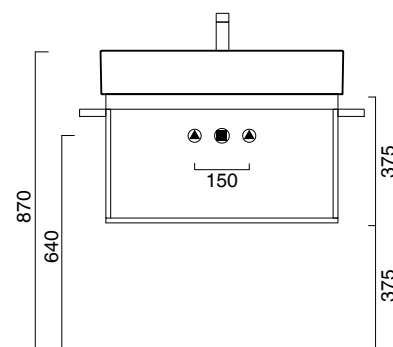

CE EN 14688 - CL00