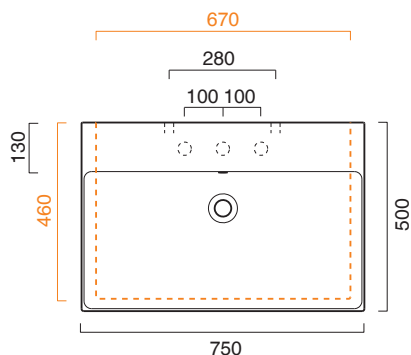

ZERO 75x50

CATALANO
THE ESSENCE OF CERAMICS

○ cod. 175ZPBM
Bianco Safinato | Safin White

Installazione sospesa, appoggio, semincasso.
It can be installed wall-hung, lay-on, semi-fitted.
Installation hängend, halbeingebaut.

cod. 5P75ZP00

Portasciugamani in alluminio cromato.
Chrome aluminium towel rail.
Porte serviette en aluminium chromé.

CE EN 14688 - CL20

Tutti i diritti sulla presente scheda appartengono a Ceramica Catalano S.p.A. in via esclusiva. È vietata la copia, la pubblicazione, la distribuzione o la riproduzione (anche parziale), se non autorizzata per iscritto.
All rights in the present form belong exclusively to Ceramica Catalano S.p.A. It is strictly forbidden to copy, publish, distribute or reproduce it (including any partial reproduction), without prior written permission.