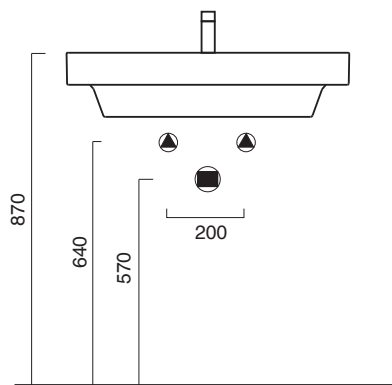

ZERO 75x50

CATALANO
THE ESSENCE OF CERAMICS

○ cod. 175ZPBM
Bianco Safinato | Safin White

Installazione sospesa, appoggio, semincasso.
It can be installed wall-hung, lay-on, semi-fitted.
Installation hängend, halbeingebaut.

cod. 5P75ZP00

Portasciugamani in alluminio cromato.
Chrome aluminium towel rail.
Porte serviette en aluminium chromé.

CE EN 14688 - CL20

Tutti i diritti sulla presente scheda appartengono a Ceramica Catalano S.p.A. in via esclusiva. È vietata la copia, la pubblicazione, la distribuzione o la riproduzione (anche parziale), se non autorizzata per iscritto.
All rights in the present form belong exclusively to Ceramica Catalano S.p.A. It is strictly forbidden to copy, publish, distribute or reproduce it (including any partial reproduction), without prior written permission.