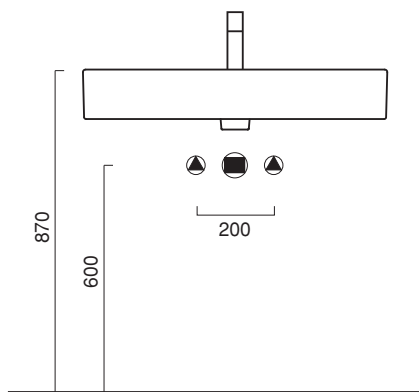

# PREMIUM 80x47

**CATALANO**  
THE ESSENCE OF CERAMICS

cod. 180VP00

Installazione sospesa ad appoggio o su mobile.  
*It can be installed wall-hung, sit-on or base cabinet.*  
*Hängend, aufliegend oder auf Möbel installierbar.*

cod. 5P75N00

Portasciugamani in ottone cromato.  
*Chrome brass towel rail.*  
*Handtuchhalter aus messing verchromt.*

**CE** EN 14688 - CL20

Tutti i diritti sulla presente scheda appartengono a Ceramica Catalano S.p.A. in via esclusiva. È vietata la copia, la pubblicazione, la distribuzione o la riproduzione (anche parziale), se non autorizzata per iscritto.  
All rights in the present form belong exclusively to Ceramica Catalano S.p.A. It is strictly forbidden to copy, publish, distribute or reproduce it (including any partial reproduction), without prior written permission.