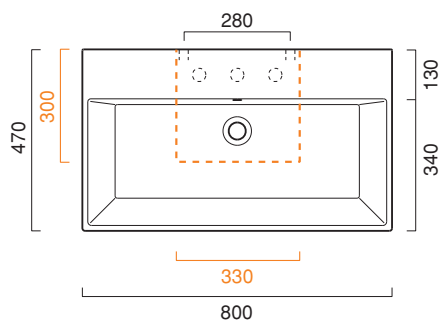

# PREMIUM 80x47

**CATALANO**  
THE ESSENCE OF CERAMICS

cod. 180VP00

Installazione sospesa ad appoggio o su mobile.  
*It can be installed wall-hung, sit-on or base cabinet.*  
*Hängend, aufliegend oder auf Möbel installierbar.*

cod. 5P75N00

Portasciugamani in ottone cromato.  
*Chrome brass towel rail.*  
*Handtuchhalter aus messing verchromt.*

**CE** EN 14688 - CL20

Tutti i diritti sulla presente scheda appartengono a Ceramica Catalano S.p.A. in via esclusiva. È vietata la copia, la pubblicazione, la distribuzione o la riproduzione (anche parziale), se non autorizzata per iscritto.  
All rights in the present form belong exclusively to Ceramica Catalano S.p.A. It is strictly forbidden to copy, publish, distribute or reproduce it (including any partial reproduction), without prior written permission.