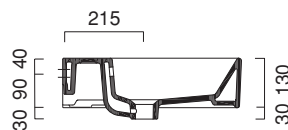

CE EN 14688 - CL20